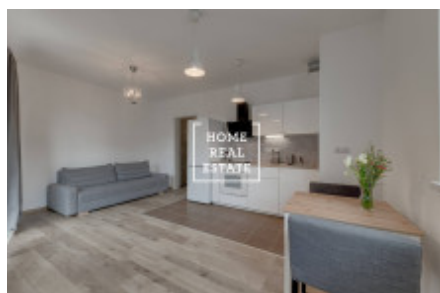

HOME
REAL
ESTATE

Продажа квартиры 2+kk, 46 m² - Olgy Havlové, Praha 3

ID	35655	Предложение	Продажа
Группа	2+kk	Меблированная	Меблированная
Локация	Olgy Havlové 2903/27	Форма собственности	Частная
Общая площадь	46 m²	Город	Прага
Район	Praha 3	Городская часть	Žižkov
Статус	Реализовано