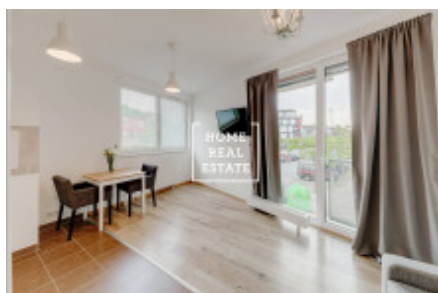

## Продажа квартиры 2+kk, 46 m<sup>2</sup> - Olgy Havlové, Praha 3

ID	<a href="#">35655</a>	Предложение	Продажа
Группа	2+kk	Меблированная	Меблированная
Локация	Olgy Havlové 2903/27	Форма собственности	Частная
Общая площадь	46 m <sup>2</sup>	Город	<a href="#">Прага</a>
Район	<a href="#">Praha 3</a>	Городская часть	<a href="#">Žižkov</a>
Статус	Реализовано		