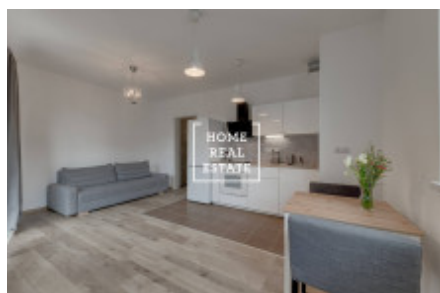

## Продажа квартиры 2+kk, 46 m<sup>2</sup> - Olgy Havlové, Praha 3

ID	<a href="#">35655</a>	Предложение	Продажа
Группа	2+kk	Меблированная	Меблированная
Локация	Olgy Havlové 2903/27	Форма собственности	Частная
Общая площадь	46 m <sup>2</sup>	Город	<a href="#">Прага</a>
Район	<a href="#">Praha 3</a>	Городская часть	<a href="#">Žižkov</a>
Статус	Реализовано		