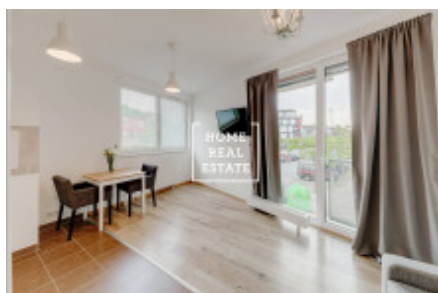

HOME
REAL
ESTATE

Продажа квартиры 2+kk, 46 m² - Olgy Havlové, Praha 3

ID	35655	Предложение	Продажа
Группа	2+kk	Меблированная	Меблированная
Локация	Olgy Havlové 2903/27	Форма собственности	Частная
Общая площадь	46 m²	Город	Прага
Район	Praha 3	Городская часть	Žižkov
Статус	Реализовано