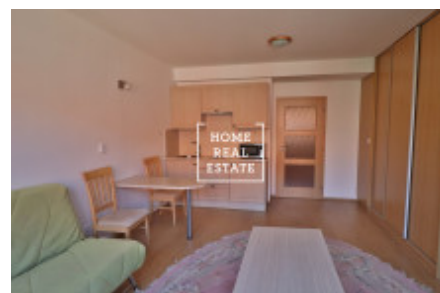

HOME
REAL
ESTATE

Аренда квартиры 1+kk, 35 m2 - Tusarova, Praha 7

ID	35650	Предложение	Аренда
Группа	1+kk	Меблированная	Меблированная
Локация	Tusarova 1285/3	Форма собственности	Частная
Общая площадь	35 m ²	Город	Прага
Район	Praha 7	Городская часть	Holešovice
Статус	Реализовано		