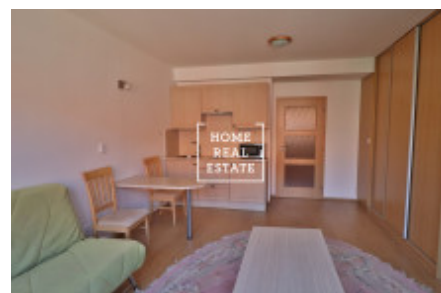

HOME
REAL
ESTATE

Аренда квартиры 1+kk, 35 m2 - Tusarova, Praha 7

ID	35650
Предложение	Аренда
Группа	1+kk
Меблированная	Меблированная
Локация	Tusarova 1285/3
Форма собственности	Частная
Общая площадь	35 m ²
Город	Прага
Район	Praha 7
Городская часть	Holešovice