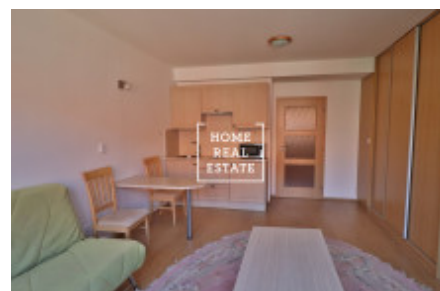

HOME
REAL
ESTATE

Аренда квартиры 1+kk, 35 m2 - Tusarova, Praha 7

ID	35650	Предложение	Аренда
Группа	1+kk	Меблированная	Меблированная
Локация	Tusarova 1285/3	Форма собственности	Частная
Общая площадь	35 m ²	Город	Прага
Район	Praha 7	Городская часть	Holešovice
Статус	Реализовано		