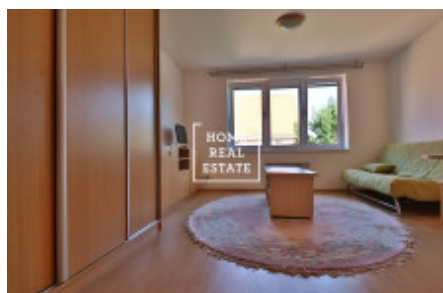

HOME
REAL
ESTATE

Аренда квартиры 1+kk, 35 m2 - Tusarova, Praha 7

ID	35650
Предложение	Аренда
Группа	1+kk
Меблированная	Меблированная
Локация	Tusarova 1285/3
Форма собственности	Частная
Общая площадь	35 m ²
Город	Прага
Район	Praha 7
Городская часть	Holešovice