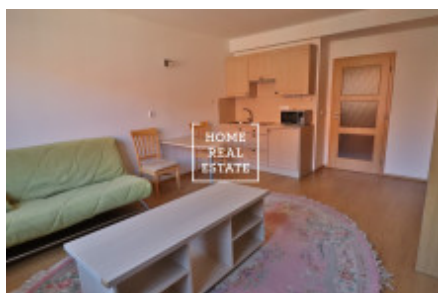

HOME
REAL
ESTATE

Аренда квартиры 1+kk, 35 m2 - Tusarova, Praha 7

ID	35650
Предложение	Аренда
Группа	1+kk
Меблированная	Меблированная
Локация	Tusarova 1285/3
Форма собственности	Частная
Общая площадь	35 m ²
Город	Прага
Район	Praha 7
Городская часть	Holešovice