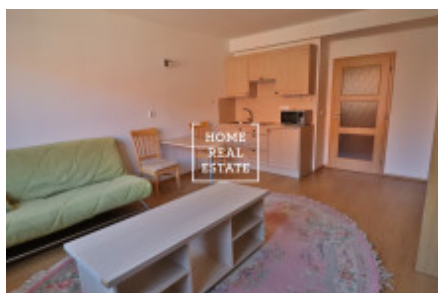

HOME
REAL
ESTATE

Аренда квартиры 1+kk, 35 m2 - Tusarova, Praha 7

ID	35650	Предложение	Аренда
Группа	1+kk	Меблированная	Меблированная
Локация	Tusarova 1285/3	Форма собственности	Частная
Общая площадь	35 m ²	Город	Прага
Район	Praha 7	Городская часть	Holešovice
Статус	Реализовано		