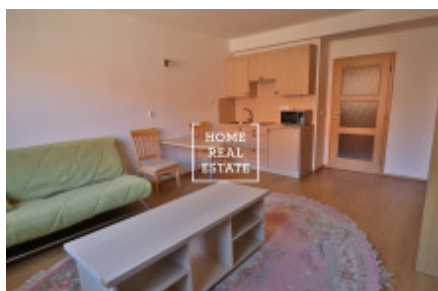

HOME
REAL
ESTATE

Аренда квартиры 1+kk, 35 m2 - Tusarova, Praha 7

ID	35650	Предложение	Аренда
Группа	1+kk	Меблированная	Меблированная
Локация	Tusarova 1285/3	Форма собственности	Частная
Общая площадь	35 m ²	Город	Прага
Район	Praha 7	Городская часть	Holešovice
Статус	Реализовано		