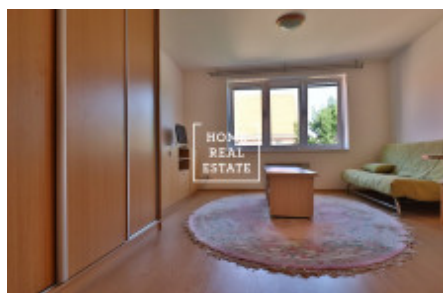

HOME
REAL
ESTATE

Аренда квартиры 1+kk, 35 m2 - Tusarova, Praha 7

ID	35650	Предложение	Аренда
Группа	1+kk	Меблированная	Меблированная
Локация	Tusarova 1285/3	Форма собственности	Частная
Общая площадь	35 m ²	Город	Прага
Район	Praha 7	Городская часть	Holešovice
Статус	Реализовано		