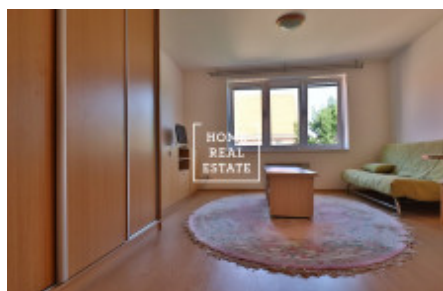

HOME
REAL
ESTATE

Аренда квартиры 1+kk, 35 m2 - Tusarova, Praha 7

ID	35650	Предложение	Аренда
Группа	1+kk	Меблированная	Меблированная
Локация	Tusarova 1285/3	Форма собственности	Частная
Общая площадь	35 m ²	Город	Прага
Район	Praha 7	Городская часть	Holešovice
Статус	Реализовано		