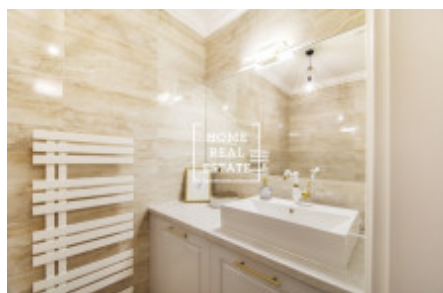

HOME
REAL
ESTATE

Аренда квартиры 2+kk, 60 m2 - U tržnice, Praha 2

ID	35641	Предложение	Аренда
Группа	2+kk	Меблированная	Меблированная
Локация	U tržnice 1180/6	Форма собственности	Частная
Общая площадь	60 m ²	Город	Прага
Район	Praha 2	Городская часть	Vinohrady
Статус	Реализовано		