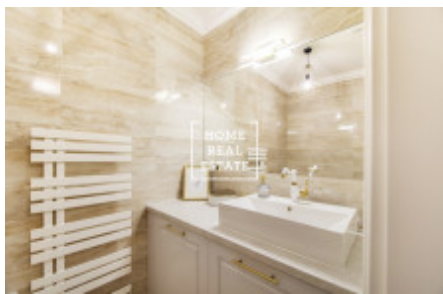

HOME
REAL
ESTATE

Аренда квартиры 2+kk, 60 m2 - U tržnice, Praha 2

ID	35641
Предложение	Аренда
Группа	2+kk
Меблированная	Меблированная
Локация	U tržnice 1180/6
Форма собственности	Частная
Общая площадь	60 m ²
Город	Прага
Район	Praha 2
Городская часть	Vinohrady