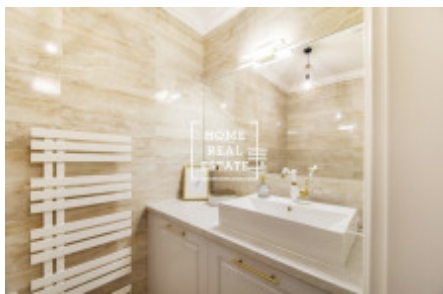

Аренда квартиры 2+kk, 60 m2 - U tržnice, Praha 2

ID	35641	Предложение	Аренда
Группа	2+kk	Меблированная	Меблированная
Локация	U tržnice 1180/6	Форма собственности	Частная
Общая площадь	60 m ²	Город	Прага
Район	Praha 2	Городская часть	Vinohrady
Статус	Реализовано		