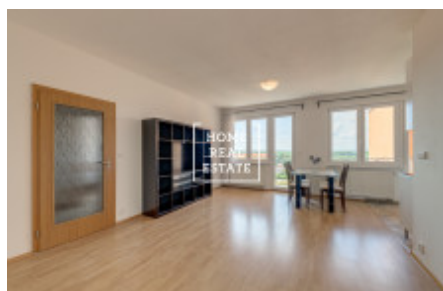

HOME
REAL
ESTATE

Аренда квартиры 2+kk, 65 m² - Radouňova, Praha 5

ID	35640	Предложение	Аренда
Группа	2+kk	Меблированная	Меблированная
Локация	Radouňova 2681/24	Форма собственности	Частная
Общая площадь	65 m ²	Город	Прага
Район	Praha 5	Городская часть	Řeporyje
Статус	Реализовано		