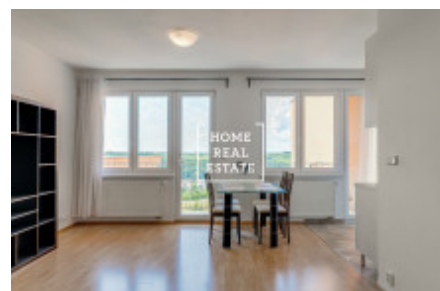

HOME
REAL
ESTATE

Аренда квартиры 2+kk, 65 m² - Radouňova, Praha 5

ID	35640	Предложение	Аренда
Группа	2+kk	Меблированная	Меблированная
Локация	Radouňova 2681/24	Форма собственности	Частная
Общая площадь	65 m ²	Город	Прага
Район	Praha 5	Городская часть	Řeporyje
Статус	Реализовано		