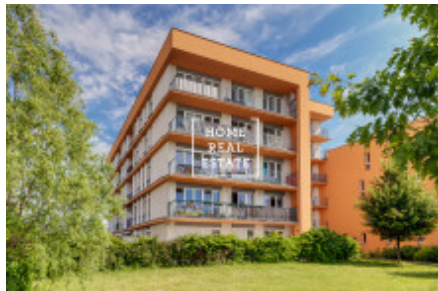

HOME
REAL
ESTATE

Аренда квартиры 2+kk, 65 m2 - Radouňova, Praha 5

ID	35640
Предложение	Аренда
Группа	2+kk
Меблированная	Меблированная
Локация	Radouňova 2681/24
Форма собственности	Частная
Общая площадь	65 m ²
Город	Прага
Район	Praha 5
Городская часть	Řeporyje