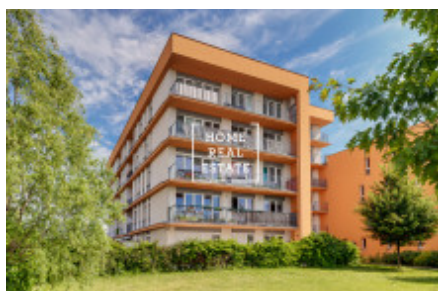

HOME
REAL
ESTATE

Аренда квартиры 2+kk, 65 m² - Radouňova, Praha 5

ID	35640	Предложение	Аренда
Группа	2+kk	Меблированная	Меблированная
Локация	Radouňova 2681/24	Форма собственности	Частная
Общая площадь	65 m ²	Город	Прага
Район	Praha 5	Городская часть	Řeporyje
Статус	Реализовано		