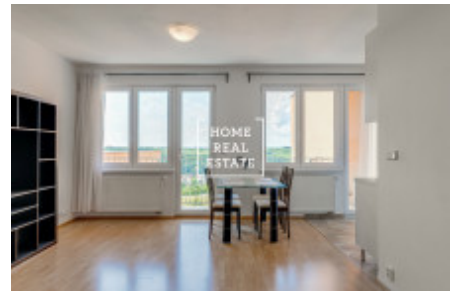

HOME
REAL
ESTATE

Аренда квартиры 2+kk, 65 m2 - Radouňova, Praha 5

ID	35640
Предложение	Аренда
Группа	2+kk
Меблированная	Меблированная
Локация	Radouňova 2681/24
Форма собственности	Частная
Общая площадь	65 m ²
Город	Прага
Район	Praha 5
Городская часть	Řeporyje