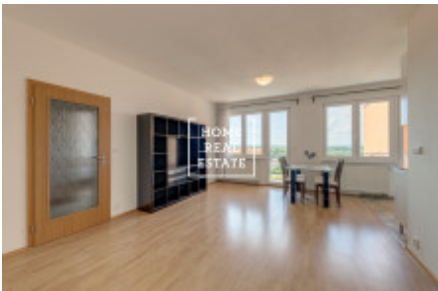

HOME
REAL
ESTATE

Аренда квартиры 2+kk, 65 m2 - Radouňova, Praha 5

ID	35640
Предложение	Аренда
Группа	2+kk
Меблированная	Меблированная
Локация	Radouňova 2681/24
Форма собственности	Частная
Общая площадь	65 m ²
Город	Прага
Район	Praha 5
Городская часть	Řeporyje