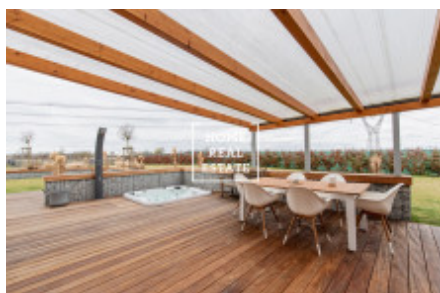

Продажа дома семейный, 165 m² - Ochranovská, Praha 10

ID	35639	Предложение	Продажа
Группа	Семейный	Меблированная	Меблированная
Локация	Ochranovská 264	Форма собственности	Частная
Общая площадь	165 m ²	Парковка	Да
Город	Прага	Район	Praha 10
Городская часть	Venice	Статус	Реализовано