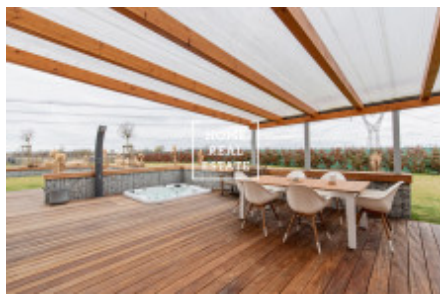

## Продажа дома семейный, 165 m<sup>2</sup> - Ochranovská, Praha 10

ID	<a href="#">35639</a>	Предложение	Продажа
Группа	Семейный	Меблированная	Меблированная
Локация	Ochranovská 264	Форма собственности	Частная
Общая площадь	165 m <sup>2</sup>	Парковка	Да
Город	<a href="#">Прага</a>	Район	<a href="#">Praha 10</a>
Городская часть	<a href="#">Benice</a>	Статус	Реализовано