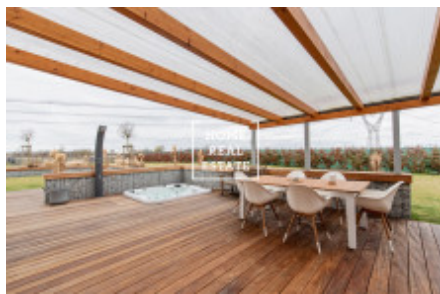

Продажа дома семейный, 165 m² - Ochranovská, Praha 10

ID	35639	Предложение	Продажа
Группа	Семейный	Меблированная	Меблированная
Локация	Ochranovská 264	Форма собственности	Частная
Общая площадь	165 m ²	Парковка	Да
Город	Прага	Район	Praha 10
Городская часть	Venice	Статус	Реализовано