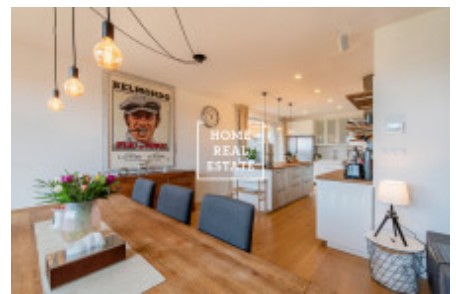

Продажа дома семейный, 165 m² - Ochranovská, Praha 10

ID	35639	Предложение	Продажа
Группа	Семейный	Меблированная	Меблированная
Локация	Ochranovská 264	Форма собственности	Частная
Общая площадь	165 m ²	Парковка	Да
Город	Прага	Район	Praha 10
Городская часть	Venice	Статус	Реализовано