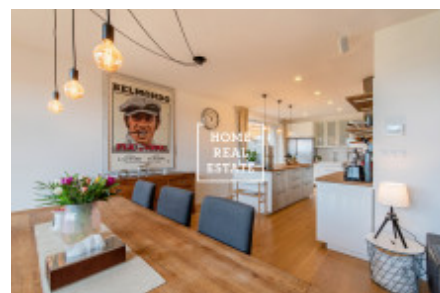

Продажа дома семейный, 165 m² - Ochranovská, Praha 10

ID	35639	Предложение	Продажа
Группа	Семейный	Меблированная	Меблированная
Локация	Ochranovská 264	Форма собственности	Частная
Общая площадь	165 m ²	Парковка	Да
Город	Прага	Район	Praha 10
Городская часть	Venice	Статус	Реализовано