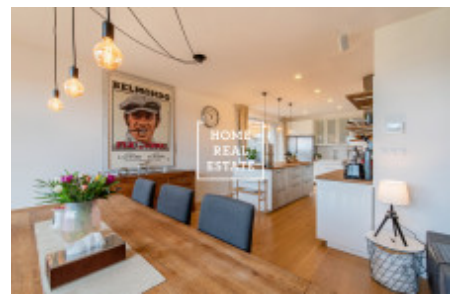

## Продажа дома семейный, 165 m<sup>2</sup> - Ochranovská, Praha 10

ID	<a href="#">35639</a>	Предложение	Продажа
Группа	Семейный	Меблированная	Меблированная
Локация	Ochranovská 264	Форма собственности	Частная
Общая площадь	165 m <sup>2</sup>	Парковка	Да
Город	<a href="#">Прага</a>	Район	<a href="#">Praha 10</a>
Городская часть	<a href="#">Benice</a>	Статус	Реализовано