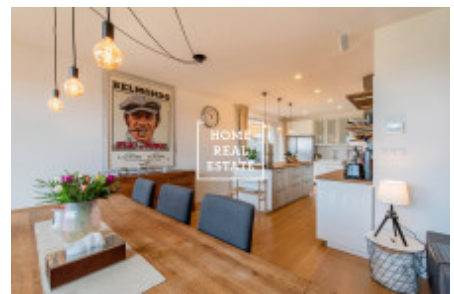

Продажа дома семейный, 165 m² - Ochranovská, Praha 10

ID	35639	Предложение	Продажа
Группа	Семейный	Меблированная	Меблированная
Локация	Ochranovská 264	Форма собственности	Частная
Общая площадь	165 m ²	Парковка	Да
Город	Прага	Район	Praha 10
Городская часть	Venice	Статус	Реализовано