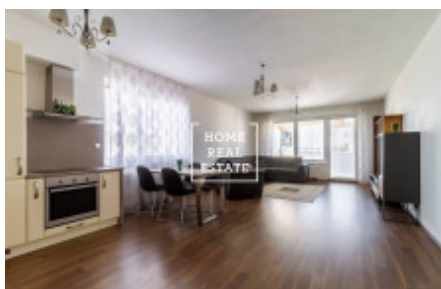

## Аренда квартиры 3+kk, 100 m<sup>2</sup> - Modenská

ID	<a href="#">35637</a>	Предложение	Аренда
Группа	3+kk	Меблированная	Меблированная
Локация	Modenská 697, Praha-Petrovice, Česko	Форма собственности	Частная
Общая площадь	100 m <sup>2</sup>	Город	<a href="#">Прага</a>
Городская часть	<a href="#">Horní Měcholupy</a>	Статус	Реализовано