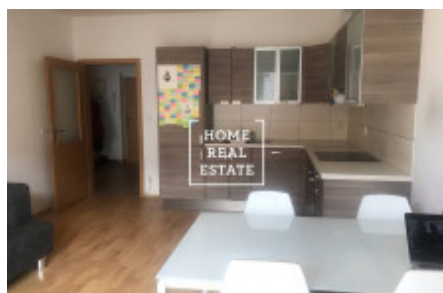

## Аренда квартиры 2+kk, 62 m2 - Jednořadá, Praha 6

ID	<a href="#">35636</a>	Предложение	Аренда
Группа	2+kk	Меблированная	Меблированная
Локация	Jednořadá 1123/37	Форма собственности	Частная
Общая площадь	62 m <sup>2</sup>	Парковка	Да
Город	<a href="#">Прага</a>	Район	<a href="#">Praha 6</a>
Городская часть	<a href="#">Bubeneč</a>	Статус	Реализовано