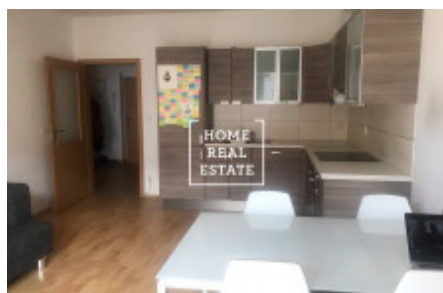

Аренда квартиры 2+kk, 62 m2 - Jednořadá, Praha 6

ID	35636	Предложение	Аренда
Группа	2+kk	Меблированная	Меблированная
Локация	Jednořadá 1123/37	Форма собственности	Частная
Общая площадь	62 m ²	Парковка	Да
Город	Прага	Район	Praha 6
Городская часть	Bubeneč	Статус	Реализовано