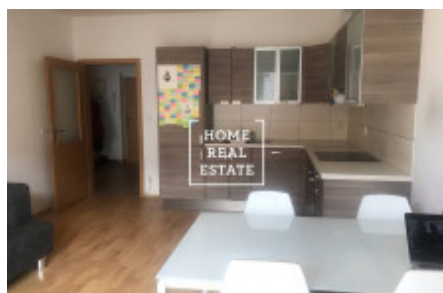

Аренда квартиры 2+kk, 62 m2 - Jednořadá, Praha 6

ID
Предложение
Группа
Меблированная
Локация
Форма собственности
Общая площадь
Парковка
Город
Район
Городская часть

[35636](#)
Аренда
2+kk
Меблированная
Jednořadá 1123/37
Частная
62 m²
Да
[Прага](#)
[Praha 6](#)
[Bubeneč](#)