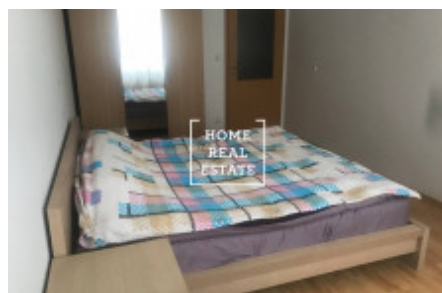

## Аренда квартиры 2+kk, 62 m2 - Jednořadá, Praha 6

ID	<a href="#">35636</a>	Предложение	Аренда
Группа	2+kk	Меблированная	Меблированная
Локация	Jednořadá 1123/37	Форма собственности	Частная
Общая площадь	62 m <sup>2</sup>	Парковка	Да
Город	<a href="#">Прага</a>	Район	<a href="#">Praha 6</a>
Городская часть	<a href="#">Bubeneč</a>	Статус	Реализовано