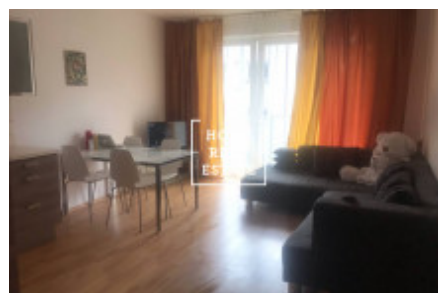

## Аренда квартиры 2+kk, 62 m2 - Jednořadá, Praha 6

ID	<a href="#">35636</a>	Предложение	Аренда
Группа	2+kk	Меблированная	Меблированная
Локация	Jednořadá 1123/37	Форма собственности	Частная
Общая площадь	62 m <sup>2</sup>	Парковка	Да
Город	<a href="#">Прага</a>	Район	<a href="#">Praha 6</a>
Городская часть	<a href="#">Bubeneč</a>	Статус	Реализовано