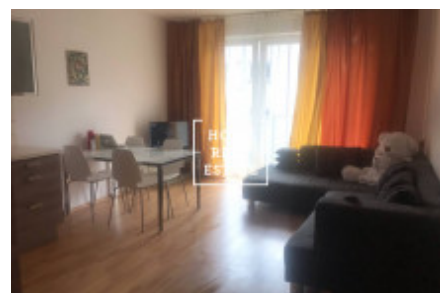

## Аренда квартиры 2+kk, 62 m2 - Jednořadá, Praha 6

ID	<a href="#">35636</a>	Предложение	Аренда
Группа	2+kk	Меблированная	Меблированная
Локация	Jednořadá 1123/37	Форма собственности	Частная
Общая площадь	62 m <sup>2</sup>	Парковка	Да
Город	<a href="#">Прага</a>	Район	<a href="#">Praha 6</a>
Городская часть	<a href="#">Bubeneč</a>	Статус	Реализовано