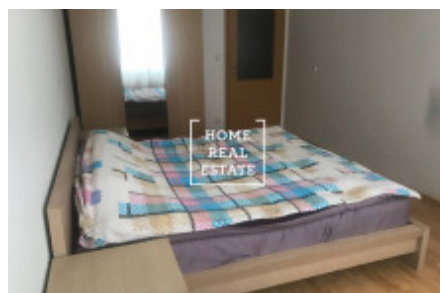

Аренда квартиры 2+kk, 62 m2 - Jednořadá, Praha 6

ID	35636	Предложение	Аренда
Группа	2+kk	Меблированная	Меблированная
Локация	Jednořadá 1123/37	Форма собственности	Частная
Общая площадь	62 m ²	Парковка	Да
Город	Прага	Район	Praha 6
Городская часть	Bubeneč	Статус	Реализовано