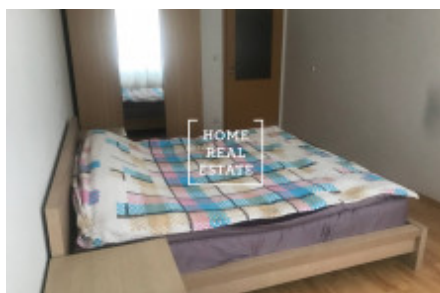

## Аренда квартиры 2+kk, 62 m2 - Jednořadá, Praha 6

ID	<a href="#">35636</a>	Предложение	Аренда
Группа	2+kk	Меблированная	Меблированная
Локация	Jednořadá 1123/37	Форма собственности	Частная
Общая площадь	62 m <sup>2</sup>	Парковка	Да
Город	<a href="#">Прага</a>	Район	<a href="#">Praha 6</a>
Городская часть	<a href="#">Bubeneč</a>	Статус	Реализовано