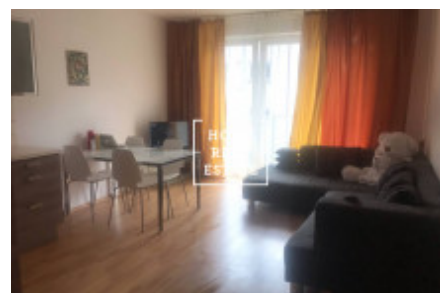

Аренда квартиры 2+kk, 62 m2 - Jednořadá, Praha 6

ID
Предложение
Группа
Меблированная
Локация
Форма собственности
Общая площадь
Парковка
Город
Район
Городская часть

[35636](#)
Аренда
2+kk
Меблированная
Jednořadá 1123/37
Частная
62 m²
Да
[Прага](#)
[Praha 6](#)
[Bubeneč](#)