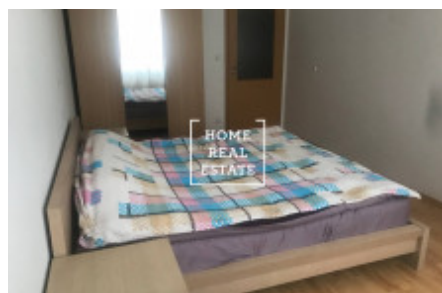

Аренда квартиры 2+kk, 62 m2 - Jednořadá, Praha 6

ID
Предложение
Группа
Меблированная
Локация
Форма собственности
Общая площадь
Парковка
Город
Район
Городская часть

[35636](#)
Аренда
2+kk
Меблированная
Jednořadá 1123/37
Частная
62 m²
Да
[Прага](#)
[Praha 6](#)
[Bubeneč](#)