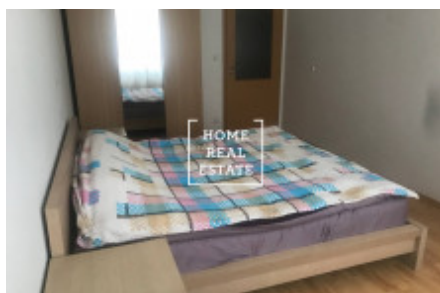

Аренда квартиры 2+kk, 62 m2 - Jednořadá, Praha 6

ID	35636	Предложение	Аренда
Группа	2+kk	Меблированная	Меблированная
Локация	Jednořadá 1123/37	Форма собственности	Частная
Общая площадь	62 m ²	Парковка	Да
Город	Прага	Район	Praha 6
Городская часть	Bubeneč	Статус	Реализовано