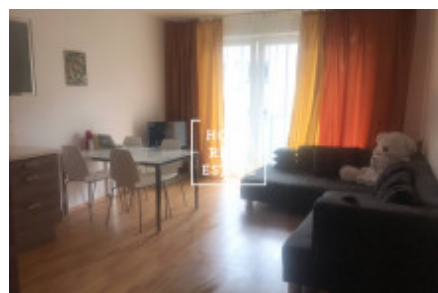

Аренда квартиры 2+kk, 62 m2 - Jednořadá, Praha 6

ID	35636	Предложение	Аренда
Группа	2+kk	Меблированная	Меблированная
Локация	Jednořadá 1123/37	Форма собственности	Частная
Общая площадь	62 m ²	Парковка	Да
Город	Прага	Район	Praha 6
Городская часть	Bubeneč	Статус	Реализовано