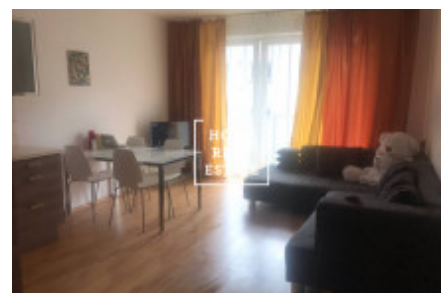

Аренда квартиры 2+kk, 62 m2 - Jednořadá, Praha 6

ID	35636	Предложение	Аренда
Группа	2+kk	Меблированная	Меблированная
Локация	Jednořadá 1123/37	Форма собственности	Частная
Общая площадь	62 m ²	Парковка	Да
Город	Прага	Район	Praha 6
Городская часть	Bubeneč	Статус	Реализовано