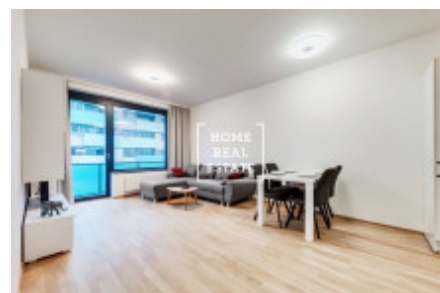

HOME
REAL
ESTATE

Аренда квартиры 2+kk, 59 m² - Argentinská, Praha 7

ID
Предложение
Группа
Меблированная
Локация
Форма собственности
Общая площадь
Город
Район
Городская часть

[35635](#)
Аренда
2+kk
Меблированная
Argentinská 32a, Praha 7-
Holešovice, Česko
Частная
59 m²
[Прага](#)
[Praha 7](#)
[Holešovice](#)