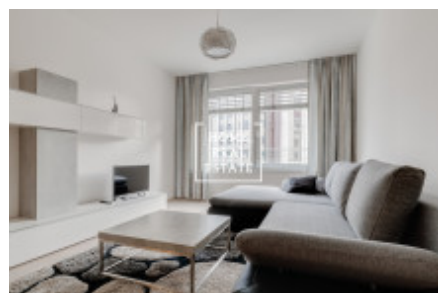

Аренда квартиры 2+kk, 60 m² - Rubešova, Praha 2

| | | | |
|-----------------|---------------------------|---------------------|-------------------------|
| ID | 35631 | Предложение | Аренда |
| Группа | 2+kk | Меблированная | Меблированная |
| Локация | Rubešova 2576/11 | Форма собственности | Частная |
| Общая площадь | 60 m ² | Парковка | Да |
| Город | Прага | Район | Praha 2 |
| Городская часть | Vinohrady | Статус | Реализовано |