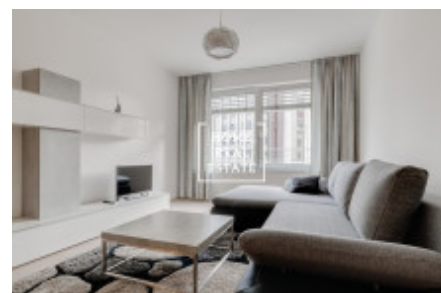

Аренда квартиры 2+kk, 60 m² - Rubešova, Praha 2

ID	35631	Предложение	Аренда
Группа	2+kk	Меблированная	Меблированная
Локация	Rubešova 2576/11	Форма собственности	Частная
Общая площадь	60 m ²	Парковка	Да
Город	Прага	Район	Praha 2
Городская часть	Vinohrady	Статус	Реализовано