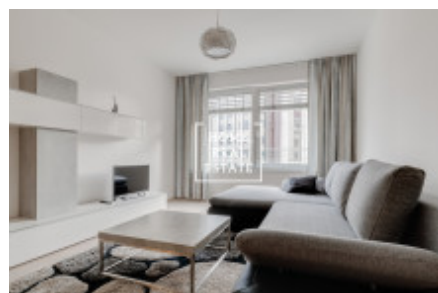

Аренда квартиры 2+kk, 60 m² - Rubešova, Praha 2

ID	35631	Предложение	Аренда
Группа	2+kk	Меблированная	Меблированная
Локация	Rubešova 2576/11	Форма собственности	Частная
Общая площадь	60 m ²	Парковка	Да
Город	Прага	Район	Praha 2
Городская часть	Vinohrady	Статус	Реализовано