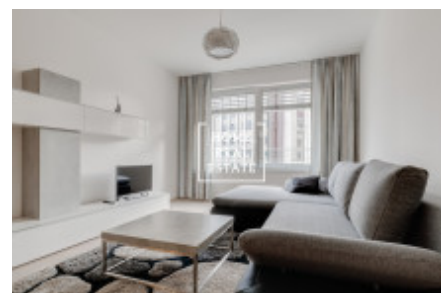

HOME
REAL
ESTATE

Аренда квартиры 2+kk, 60 m2 - Rubešova, Praha 2

ID	35631
Предложение	Аренда
Группа	2+kk
Меблированная	Меблированная
Локация	Rubeřova 2576/11
Форма собственности	Частная
Общая площадь	60 m ²
Парковка	Да
Город	Прага
Район	Praha 2
Городская часть	Vinohrady