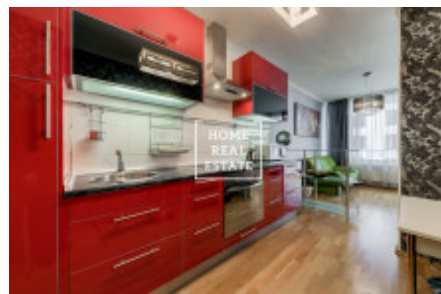

Продажа квартиры 2+kk, 83 m² - Karla Engliš, Praha 5

ID	35628	Предложение	Продажа
Группа	2+kk	Меблированная	Меблированная
Локация	Karla Engliš 3221/2	Форма собственности	Частная
Общая площадь	83 m ²	Парковка	Да
Город	Прага	Район	Praha 5
Городская часть	Smíchov	Статус	Реализовано