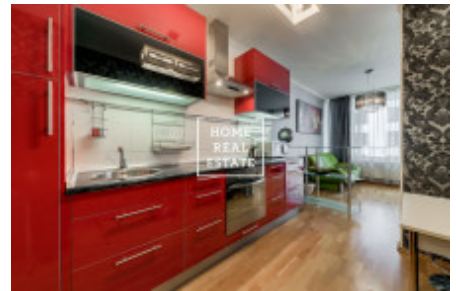

Продажа квартиры 2+kk, 83 m² - Karla Engliš, Praha 5

ID	35628	Предложение	Продажа
Группа	2+kk	Меблированная	Меблированная
Локация	Karla Engliš 3221/2	Форма собственности	Частная
Общая площадь	83 m ²	Парковка	Да
Город	Прага	Район	Praha 5
Городская часть	Smíchov	Статус	Реализовано