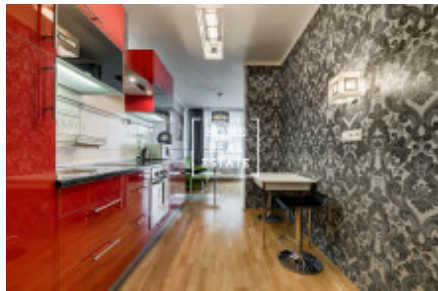

Продажа квартиры 2+kk, 83 m² - Karla Engliš, Praha 5

ID	35628	Предложение	Продажа
Группа	2+kk	Меблированная	Меблированная
Локация	Karla Engliš 3221/2	Форма собственности	Частная
Общая площадь	83 m ²	Парковка	Да
Город	Прага	Район	Praha 5
Городская часть	Smíchov	Статус	Реализовано