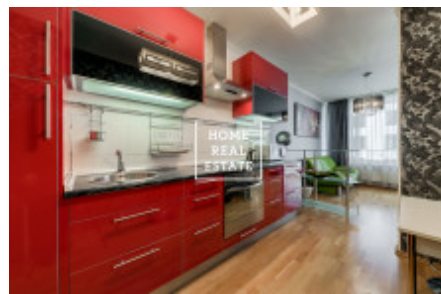

Продажа квартиры 2+1, 83 m² - Karla Engliš, Praha 5

ID	35627	Предложение	Продажа
Группа	2+1	Меблированная	Меблированная
Локация	Karla Engliš 3221/2	Форма собственности	Частная
Общая площадь	83 m ²	Парковка	Да
Город	Прага	Район	Praha 5
Городская часть	Smíchov	Статус	Реализовано