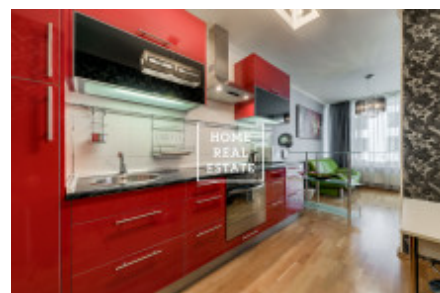

## Продажа квартиры 2+1, 83 m<sup>2</sup> - Karla Engliš, Praha 5

ID	<a href="#">35627</a>	Предложение	Продажа
Группа	2+1	Меблированная	Меблированная
Локация	Karla Engliš 3221/2	Форма собственности	Частная
Общая площадь	83 m <sup>2</sup>	Парковка	Да
Город	<a href="#">Прага</a>	Район	<a href="#">Praha 5</a>
Городская часть	<a href="#">Smíchov</a>	Статус	Реализовано