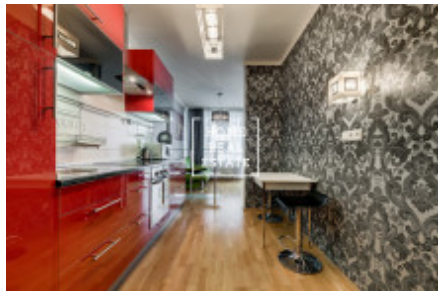

Продажа квартиры 2+1, 83 m² - Karla Engliš, Praha 5

| | | | |
|-----------------|-------------------------|---------------------|-------------------------|
| ID | 35627 | Предложение | Продажа |
| Группа | 2+1 | Меблированная | Меблированная |
| Локация | Karla Engliš 3221/2 | Форма собственности | Частная |
| Общая площадь | 83 m ² | Парковка | Да |
| Город | Прага | Район | Praha 5 |
| Городская часть | Smíchov | Статус | Реализовано |