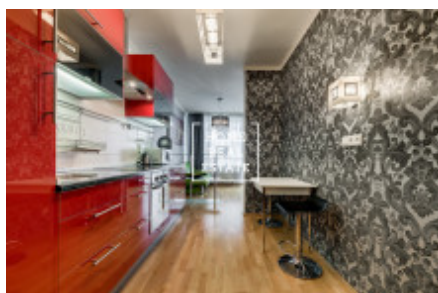

## Продажа квартиры 2+1, 83 m<sup>2</sup> - Karla Engliš, Praha 5

ID	<a href="#">35627</a>	Предложение	Продажа
Группа	2+1	Меблированная	Меблированная
Локация	Karla Engliš 3221/2	Форма собственности	Частная
Общая площадь	83 m <sup>2</sup>	Парковка	Да
Город	<a href="#">Прага</a>	Район	<a href="#">Praha 5</a>
Городская часть	<a href="#">Smíchov</a>	Статус	Реализовано