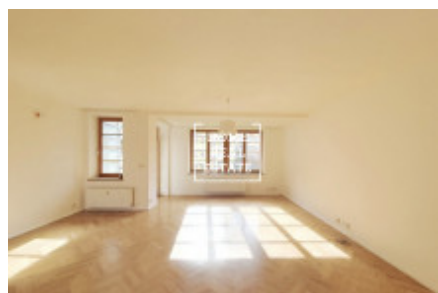

Аренда квартиры 3+kk, 109 m² - Křenova, Praha 6

ID	35625	Предложение	Аренда
Группа	3+kk	Меблированная	Частично меблированная
Локация	Křenova 439/19	Форма собственности	Частная
Общая площадь	109 m ²	Город	Прага
Район	Прага 6	Городская часть	Veleslavín
Статус	Реализовано		