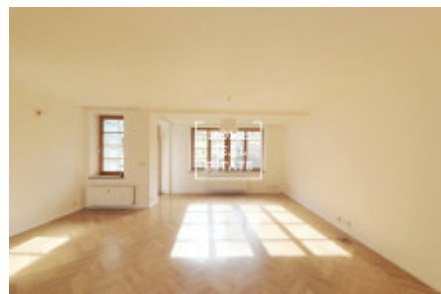

HOME
REAL
ESTATE

Аренда квартиры 3+kk, 109 m2 - Křenova, Praha 6

ID	35625
Предложение	Аренда
Группа	3+kk
Меблированная	Частично меблированная
Локация	Křenova 439/19
Форма собственности	Частная
Общая площадь	109 m ²
Город	Прага
Район	Praha 6
Городская часть	Veleslavín