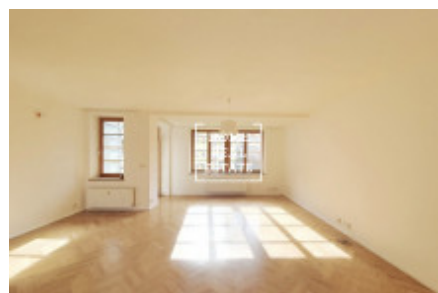

Аренда квартиры 3+kk, 109 m² - Křenova, Praha 6

ID	35625	Предложение	Аренда
Группа	3+kk	Меблированная	Частично меблированная
Локация	Křenova 439/19	Форма собственности	Частная
Общая площадь	109 m ²	Город	Прага
Район	Прага 6	Городская часть	Veleslavín
Статус	Реализовано		