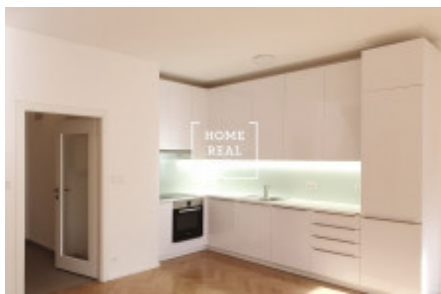

HOME
REAL
ESTATE

Аренда квартиры 3+kk, 109 m2 - Křenova, Praha 6

ID	35625
Предложение	Аренда
Группа	3+kk
Меблированная	Частично меблированная
Локация	Křenova 439/19
Форма собственности	Частная
Общая площадь	109 m ²
Город	Прага
Район	Praha 6
Городская часть	Veleslavín