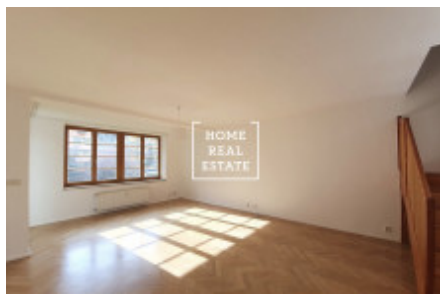

HOME
REAL
ESTATE

Аренда квартиры 3+kk, 109 m2 - Křenova, Praha 6

ID	35625
Предложение	Аренда
Группа	3+kk
Меблированная	Частично меблированная
Локация	Křenova 439/19
Форма собственности	Частная
Общая площадь	109 m ²
Город	Прага
Район	Praha 6
Городская часть	Veleslavín