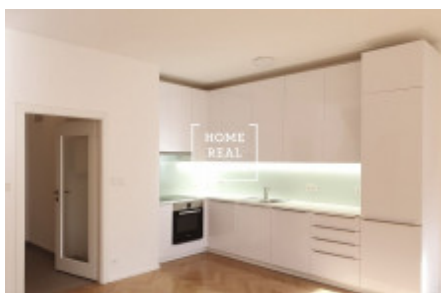

Аренда квартиры 3+kk, 109 m² - Křenova, Praha 6

ID	35625	Предложение	Аренда
Группа	3+kk	Меблированная	Частично меблированная
Локация	Křenova 439/19	Форма собственности	Частная
Общая площадь	109 m ²	Город	Прага
Район	Прага 6	Городская часть	Veleslavín
Статус	Реализовано		