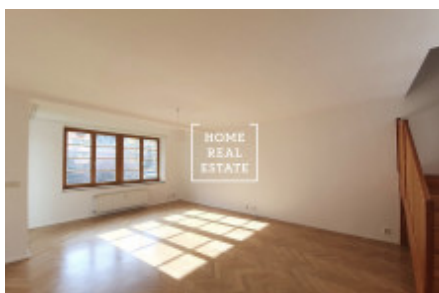

Аренда квартиры 3+kk, 109 m² - Křenova, Praha 6

ID	35625	Предложение	Аренда
Группа	3+kk	Меблированная	Частично меблированная
Локация	Křenova 439/19	Форма собственности	Частная
Общая площадь	109 m ²	Город	Прага
Район	Прага 6	Городская часть	Veleslavín
Статус	Реализовано		