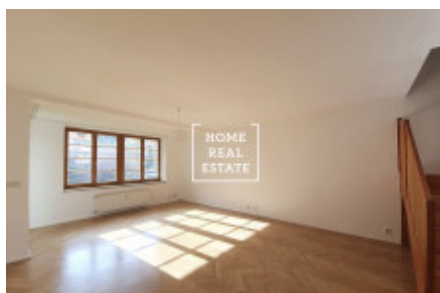

Аренда квартиры 3+kk, 109 m² - Křenova, Praha 6

ID	35625	Предложение	Аренда
Группа	3+kk	Меблированная	Частично меблированная
Локация	Křenova 439/19	Форма собственности	Частная
Общая площадь	109 m ²	Город	Прага
Район	Прага 6	Городская часть	Veleslavín
Статус	Реализовано		