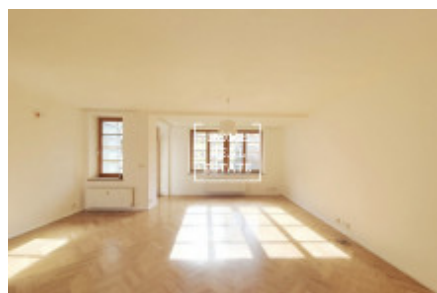

Аренда квартиры 3+kk, 109 m² - Křenova, Praha 6

ID	35625	Предложение	Аренда
Группа	3+kk	Меблированная	Частично меблированная
Локация	Křenova 439/19	Форма собственности	Частная
Общая площадь	109 m ²	Город	Прага
Район	Прага 6	Городская часть	Veleslavín
Статус	Реализовано		