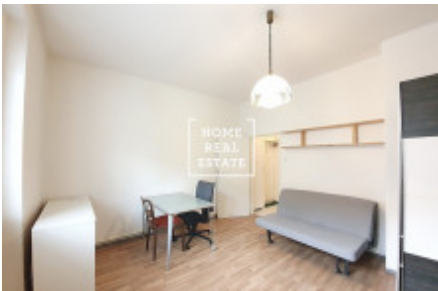

# Аренда квартиры 1+kk, 26 m<sup>2</sup> - Na bitevní pláni, Praha 4

ID	<a href="#">35624</a>	Предложение	Аренда
Группа	1+kk	Меблированная	Меблированная
Локация	Na bitevní pláni 1179/42	Форма собственности	Кооператив
Общая площадь	26 m <sup>2</sup>	Город	<a href="#">Прага</a>
Район	<a href="#">Praha 4</a>	Городская часть	<a href="#">Nusle</a>
Статус	Реализовано		