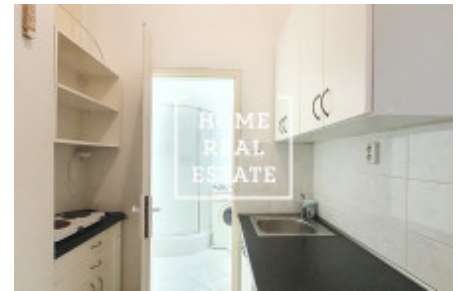

Аренда квартиры 1+kk, 26 m2 - Na bitevní pláni, Praha 4

ID	35624
Предложение	Аренда
Группа	1+kk
Меблированная	Меблированная
Локация	Na bitevní pláni 1179/42
Форма собственности	Кооператив
Общая площадь	26 m ²
Город	Прага
Район	Praha 4
Городская часть	Nusle