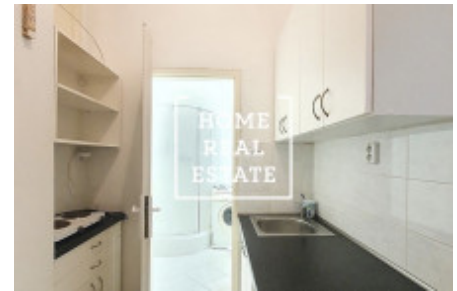

Аренда квартиры 1+kk, 26 m² - Na bitevní pláni, Praha 4

ID	35624	Предложение	Аренда
Группа	1+kk	Меблированная	Меблированная
Локация	Na bitevní pláni 1179/42	Форма собственности	Кооператив
Общая площадь	26 m ²	Город	Прага
Район	Praha 4	Городская часть	Nusle
Статус	Реализовано		