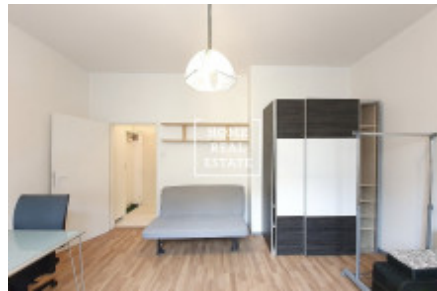

Аренда квартиры 1+kk, 26 m² - Na bitevní pláni, Praha 4

ID	35624	Предложение	Аренда
Группа	1+kk	Меблированная	Меблированная
Локация	Na bitevní pláni 1179/42	Форма собственности	Кооператив
Общая площадь	26 m ²	Город	Прага
Район	Прага 4	Городская часть	Nusle
Статус	Реализовано		