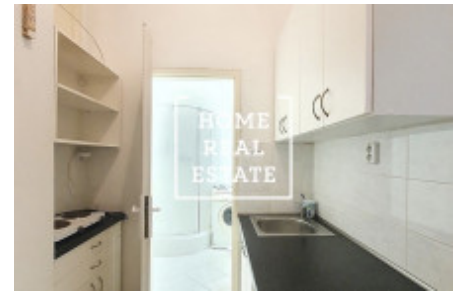

# Аренда квартиры 1+kk, 26 m<sup>2</sup> - Na bitevní pláni, Praha 4

ID	<a href="#">35624</a>	Предложение	Аренда
Группа	1+kk	Меблированная	Меблированная
Локация	Na bitevní pláni 1179/42	Форма собственности	Кооператив
Общая площадь	26 m <sup>2</sup>	Город	<a href="#">Прага</a>
Район	<a href="#">Praha 4</a>	Городская часть	<a href="#">Nusle</a>
Статус	Реализовано		