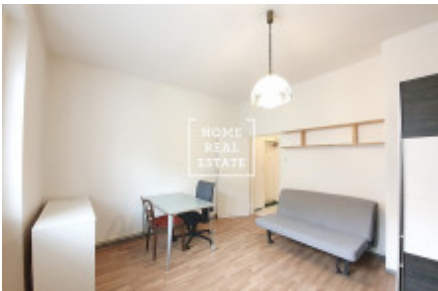

Аренда квартиры 1+kk, 26 m2 - Na bitevní pláni, Praha 4

ID	35624
Предложение	Аренда
Группа	1+kk
Меблированная	Меблированная
Локация	Na bitevní pláni 1179/42
Форма собственности	Кооператив
Общая площадь	26 m ²
Город	Прага
Район	Praha 4
Городская часть	Nusle