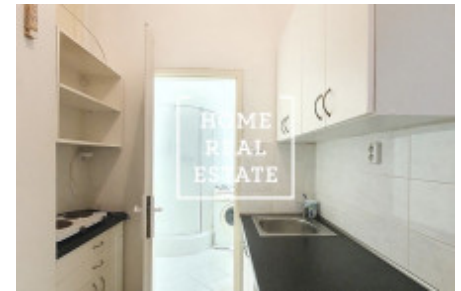

Аренда квартиры 1+kk, 26 m² - Na bitevní pláni, Praha 4

ID	35624	Предложение	Аренда
Группа	1+kk	Меблированная	Меблированная
Локация	Na bitevní pláni 1179/42	Форма собственности	Кооператив
Общая площадь	26 m ²	Город	Прага
Район	Прага 4	Городская часть	Nusle
Статус	Реализовано		