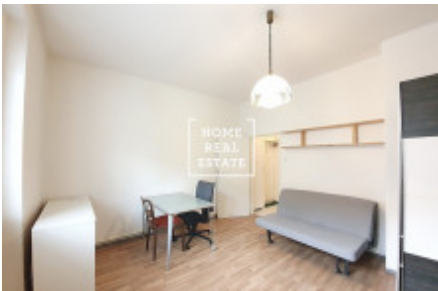

Аренда квартиры 1+kk, 26 m² - Na bitevní pláni, Praha 4

ID	35624	Предложение	Аренда
Группа	1+kk	Меблированная	Меблированная
Локация	Na bitevní pláni 1179/42	Форма собственности	Кооператив
Общая площадь	26 m ²	Город	Прага
Район	Praha 4	Городская часть	Nusle
Статус	Реализовано		