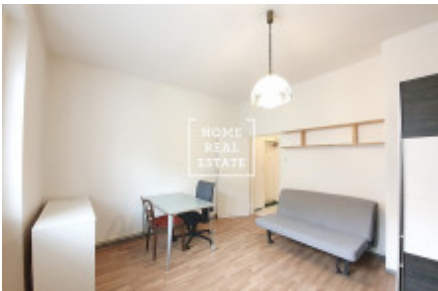

Аренда квартиры 1+kk, 26 m² - Na bitevní pláni, Praha 4

ID	35624	Предложение	Аренда
Группа	1+kk	Меблированная	Меблированная
Локация	Na bitevní pláni 1179/42	Форма собственности	Кооператив
Общая площадь	26 m ²	Город	Прага
Район	Прага 4	Городская часть	Nusle
Статус	Реализовано		