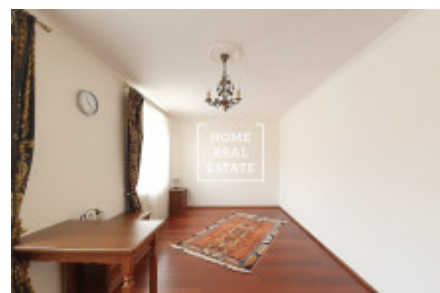

HOME
REAL
ESTATE

Аренда квартиры 1+kk, 31 m2 - Pod strašnickou vinicí, Praha 10

ID	35621	Предложение	Аренда
Группа	1+kk	Меблированная	Меблированная
Локация	Pod strašnickou vinicí 183/6	Форма собственности	Частная
Общая площадь	31 m²	Город	Прага
Район	Praha 10	Городская часть	Strašnice
Статус	Реализовано