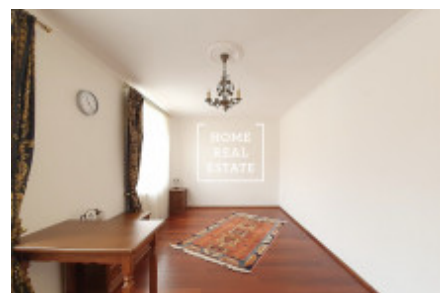

HOME
REAL
ESTATE

Аренда квартиры 1+kk, 31 m² - Pod strašnickou vinicí, Praha 10

ID
Предложение
Группа
Меблированная
Локация
Форма собственности
Общая площадь
Город
Район
Городская часть

[35621](#)
Аренда
1+kk
Меблированная
Pod strašnickou vinicí 183/6
Частная
31 m²
[Прага](#)
[Praha 10](#)
[Strašnice](#)