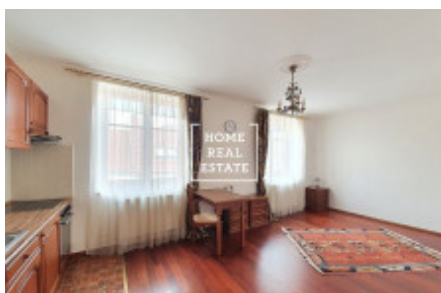

## Аренда квартиры 1+kk, 31 m2 - Pod strašnickou vinicí, Praha 10

ID	<a href="#">35621</a>	Предложение	Аренда
Группа	1+kk	Меблированная	Меблированная
Локация	Pod strašnickou vinicí 183/6	Форма собственности	Частная
Общая площадь	31 m <sup>2</sup>	Город	<a href="#">Прага</a>
Район	<a href="#">Praha 10</a>	Городская часть	<a href="#">Strašnice</a>
Статус	Реализовано		