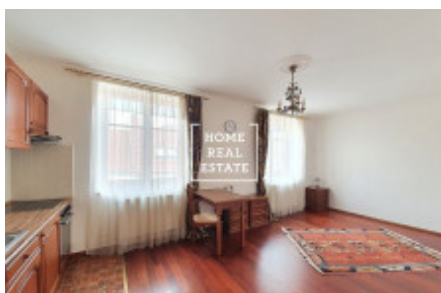

HOME
REAL
ESTATE

Аренда квартиры 1+kk, 31 m2 - Pod strašnickou vinicí, Praha 10

ID	35621	Предложение	Аренда
Группа	1+kk	Меблированная	Меблированная
Локация	Pod strašnickou vinicí 183/6	Форма собственности	Частная
Общая площадь	31 m²	Город	Прага
Район	Praha 10	Городская часть	Strašnice
Статус	Реализовано