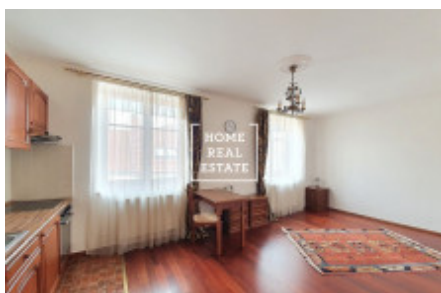

## Аренда квартиры 1+kk, 31 m<sup>2</sup> - Pod strašnickou vinicí, Praha 10

|               |                                 |                        |                           |
|---------------|---------------------------------|------------------------|---------------------------|
| ID            | <a href="#">35621</a>           | Предложение            | Аренда                    |
| Группа        | 1+kk                            | Меблированная          | Меблированная             |
| Локация       | Pod strašnickou<br>vinicí 183/6 | Форма<br>собственности | Частная                   |
| Общая площадь | 31 m <sup>2</sup>               | Город                  | <a href="#">Прага</a>     |
| Район         | <a href="#">Praha 10</a>        | Городская часть        | <a href="#">Strašnice</a> |
| Статус        | Реализовано                     |                        |                           |