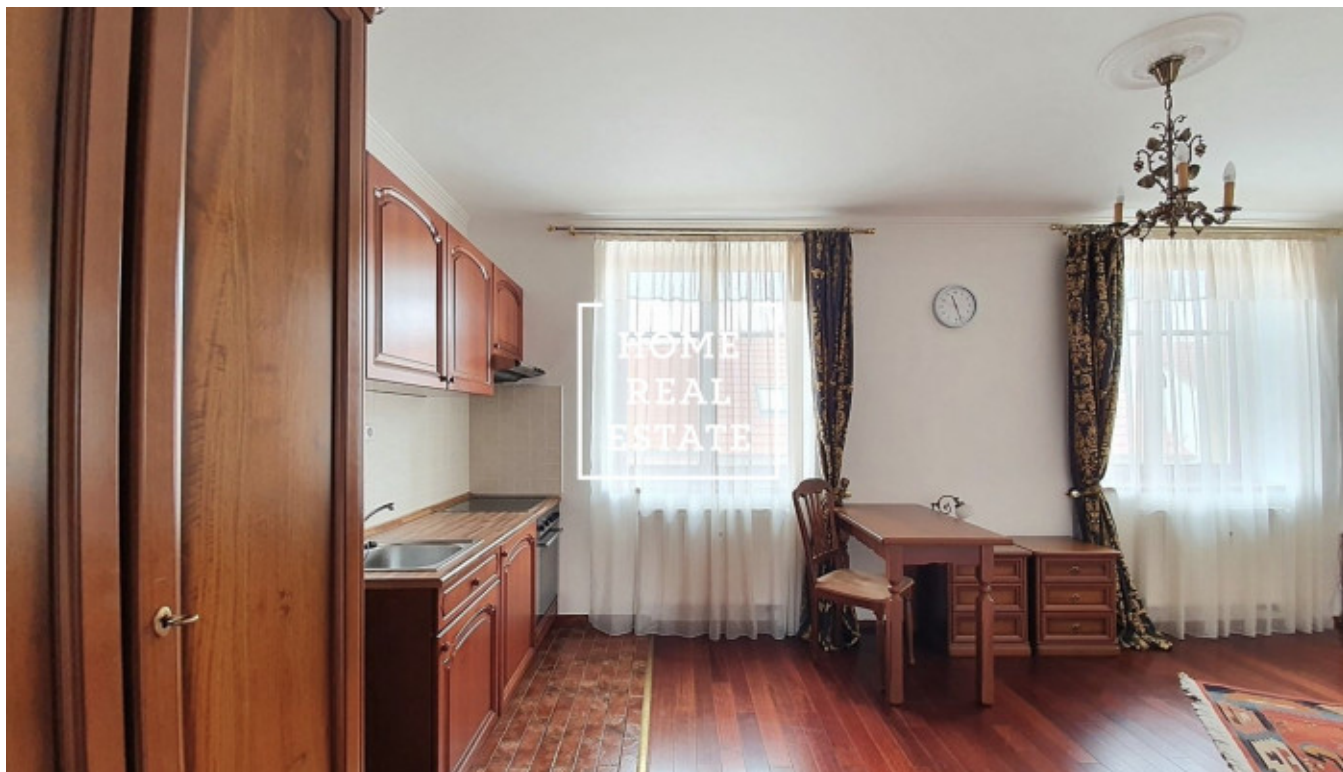

HOME
REAL
ESTATE

Аренда квартиры 1+kk, 31 m² - Pod strašnickou vinicí, Praha 10

ID	35621	Предложение	Аренда
Группа	1+kk	Меблированная	Меблированная
Локация	Pod strašnickou vinicí 183/6	Форма собственности	Частная
Общая площадь	31 m ²	Город	Прага
Район	Praha 10	Городская часть	Strašnice
Статус	Реализовано		