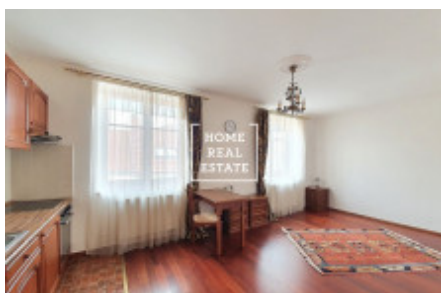

HOME
REAL
ESTATE

Аренда квартиры 1+kk, 31 m² - Pod strašnickou vinicí, Praha 10

ID
Предложение
Группа
Меблированная
Локация
Форма собственности
Общая площадь
Город
Район
Городская часть

[35621](#)
Аренда
1+kk
Меблированная
Pod strašnickou vinicí 183/6
Частная
31 m²
[Прага](#)
[Praha 10](#)
[Strašnice](#)