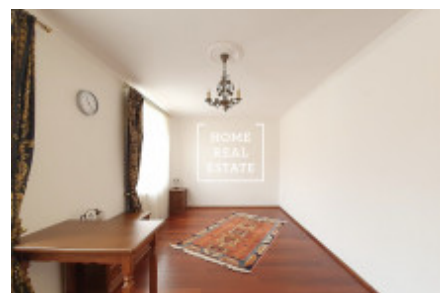

HOME
REAL
ESTATE

Аренда квартиры 1+kk, 31 m² - Pod strašnickou vinicí, Praha 10

ID	35621	Предложение	Аренда
Группа	1+kk	Меблированная	Меблированная
Локация	Pod strašnickou vinicí 183/6	Форма собственности	Частная
Общая площадь	31 m ²	Город	Прага
Район	Praha 10	Городская часть	Strašnice
Статус	Реализовано		