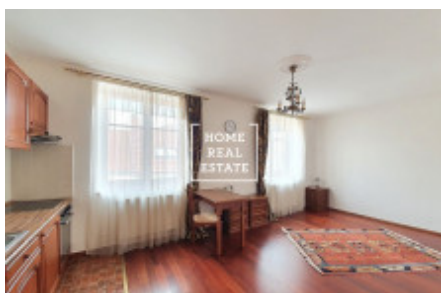

HOME
REAL
ESTATE

Аренда квартиры 1+kk, 31 m² - Pod strašnickou vinicí, Praha 10

ID	35621	Предложение	Аренда
Группа	1+kk	Меблированная	Меблированная
Локация	Pod strašnickou vinicí 183/6	Форма собственности	Частная
Общая площадь	31 m ²	Город	Прага
Район	Praha 10	Городская часть	Strašnice
Статус	Реализовано		