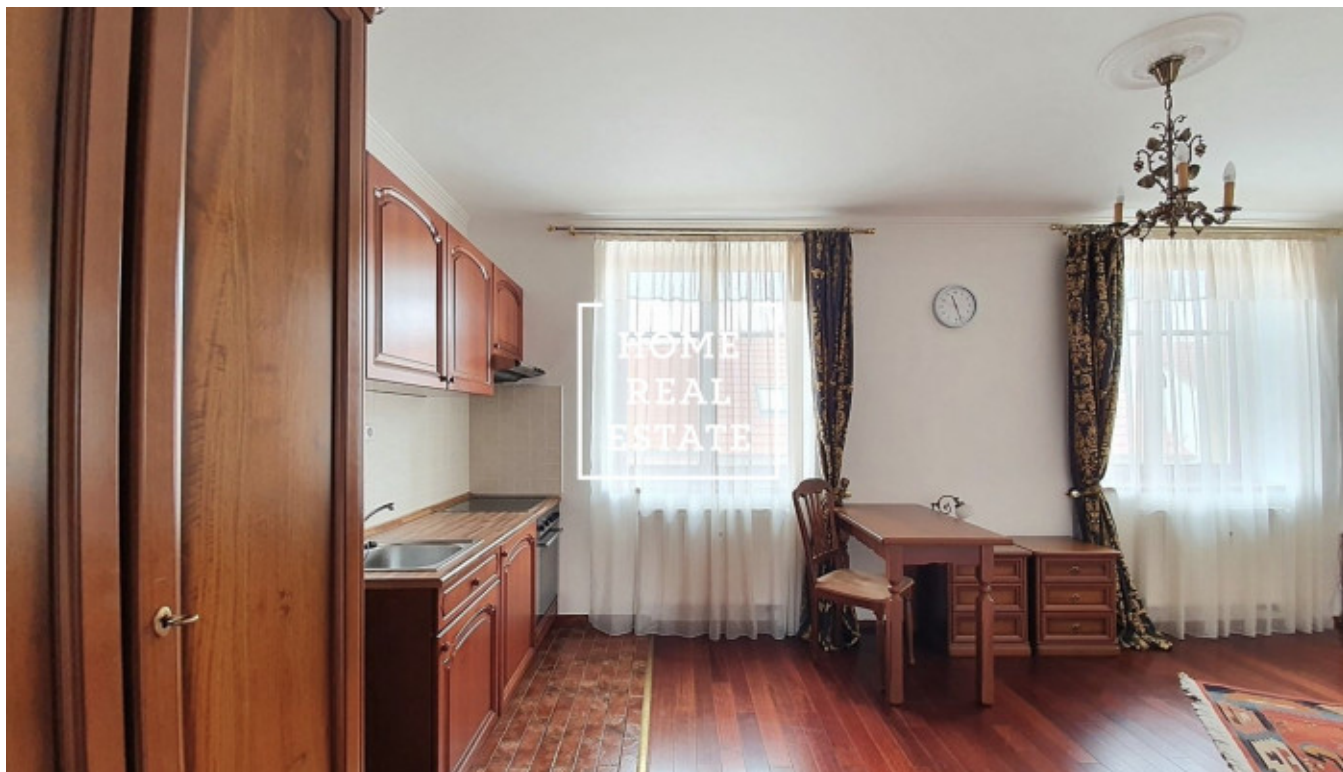

HOME
REAL
ESTATE

Аренда квартиры 1+kk, 31 m² - Pod strašnickou vinicí, Praha 10

ID
Предложение
Группа
Меблированная
Локация
Форма собственности
Общая площадь
Город
Район
Городская часть

[35621](#)
Аренда
1+kk
Меблированная
Pod strašnickou vinicí 183/6
Частная
31 m²
[Прага](#)
[Praha 10](#)
[Strašnice](#)