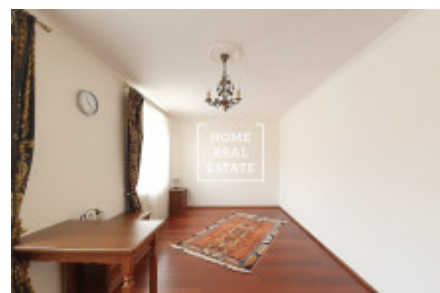

## Аренда квартиры 1+kk, 31 m2 - Pod strašnickou vinicí, Praha 10

ID	<a href="#">35621</a>	Предложение	Аренда
Группа	1+kk	Меблированная	Меблированная
Локация	Pod strašnickou vinicí 183/6	Форма собственности	Частная
Общая площадь	31 m <sup>2</sup>	Город	<a href="#">Прага</a>
Район	<a href="#">Praha 10</a>	Городская часть	<a href="#">Strašnice</a>
Статус	Реализовано		