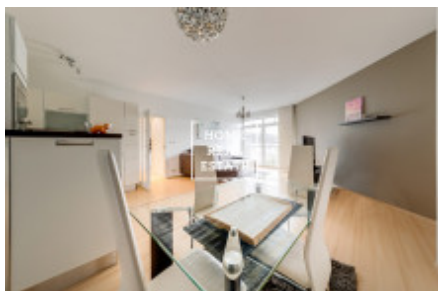

HOME
REAL
ESTATE

Аренда квартиры 2+kk, 70 m² - Přípotoční, Praha 10

ID	35620	Предложение	Аренда
Группа	2+kk	Меблированная	Меблированная
Локация	Пřípotoční 1528/2	Форма собственности	Частная
Общая площадь	70 m ²	Город	Прага
Район	Praha 10	Городская часть	Vršovice
Статус	Реализовано		