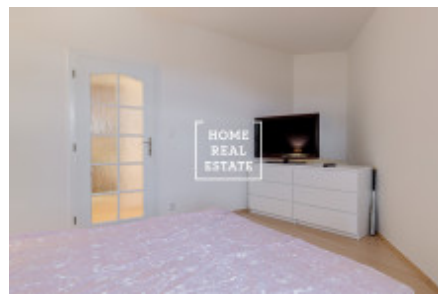

HOME
REAL
ESTATE

Аренда квартиры 2+kk, 70 m2 - Přípotoční, Praha 10

ID	35620
Предложение	Аренда
Группа	2+kk
Меблированная	Меблированная
Локация	Přírotoční 1528/2
Форма собственности	Частная
Общая площадь	70 m ²
Город	Прага
Район	Praha 10
Городская часть	Vršovice