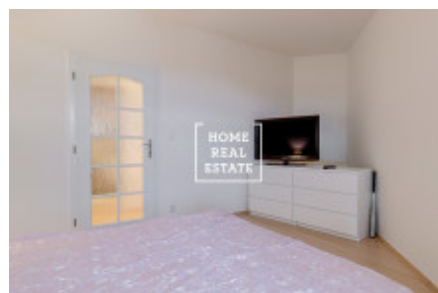

HOME
REAL
ESTATE

Аренда квартиры 2+kk, 70 m² - Přípotoční, Praha 10

ID	35620	Предложение	Аренда
Группа	2+kk	Меблированная	Меблированная
Локация	Пřípotoční 1528/2	Форма собственности	Частная
Общая площадь	70 m ²	Город	Прага
Район	Praha 10	Городская часть	Vršovice
Статус	Реализовано		