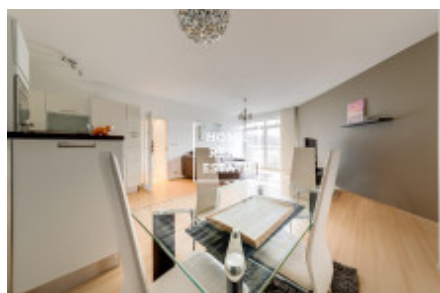

HOME
REAL
ESTATE

Аренда квартиры 2+kk, 70 m² - Přípotoční, Praha 10

ID	35620	Предложение	Аренда
Группа	2+kk	Меблированная	Меблированная
Локация	Пřípotoční 1528/2	Форма собственности	Частная
Общая площадь	70 m ²	Город	Прага
Район	Praha 10	Городская часть	Vršovice
Статус	Реализовано		