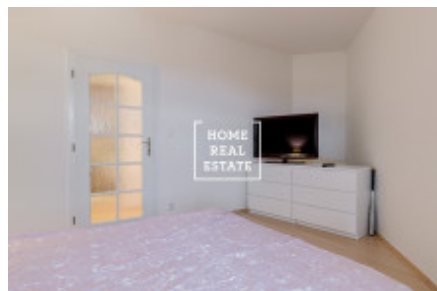

HOME
REAL
ESTATE

Аренда квартиры 2+kk, 70 m² - Přípotoční, Praha 10

ID	35620	Предложение	Аренда
Группа	2+kk	Меблированная	Меблированная
Локация	Пřípotoční 1528/2	Форма собственности	Частная
Общая площадь	70 m ²	Город	Прага
Район	Praha 10	Городская часть	Vršovice
Статус	Реализовано		