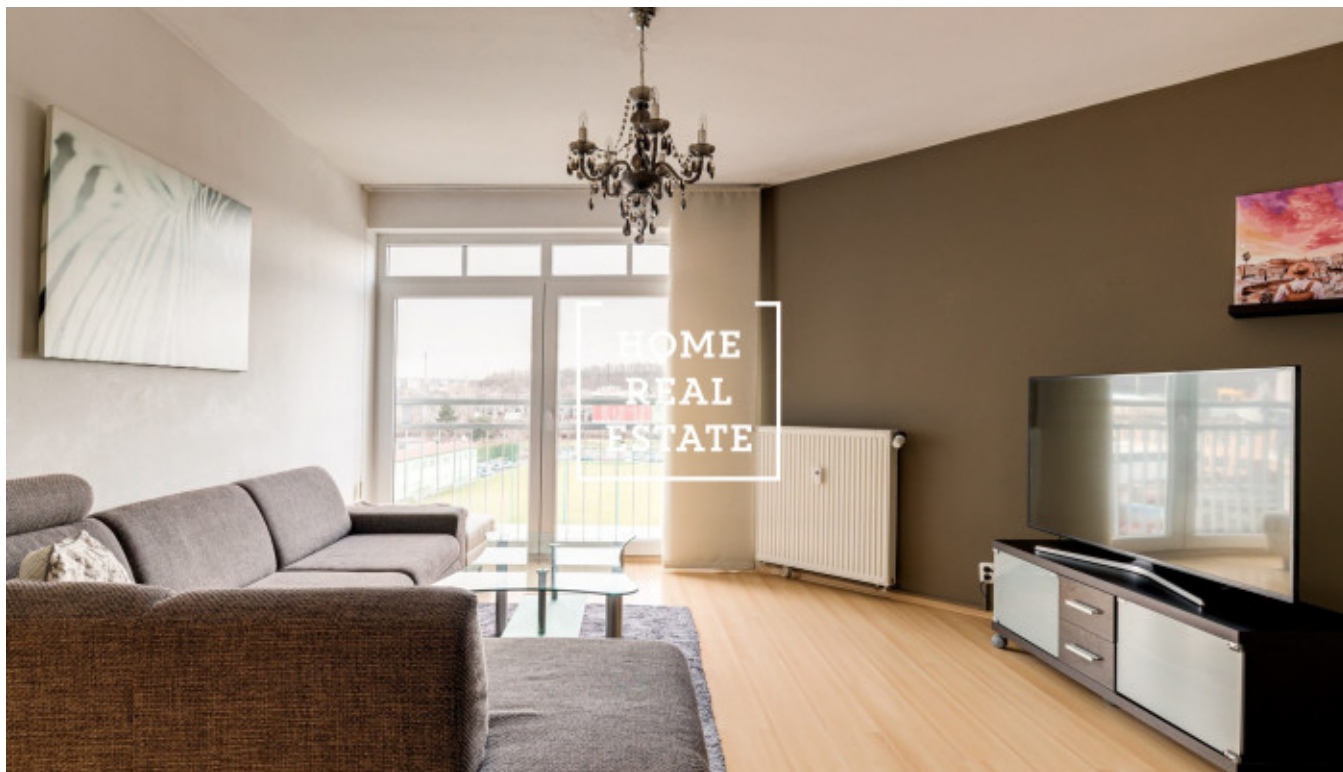

HOME
REAL
ESTATE

Аренда квартиры 2+kk, 70 m² - Přípotoční, Praha 10

ID	35620	Предложение	Аренда
Группа	2+kk	Меблированная	Меблированная
Локация	Пřípotoční 1528/2	Форма собственности	Частная
Общая площадь	70 m ²	Город	Прага
Район	Praha 10	Городская часть	Vršovice
Статус	Реализовано		