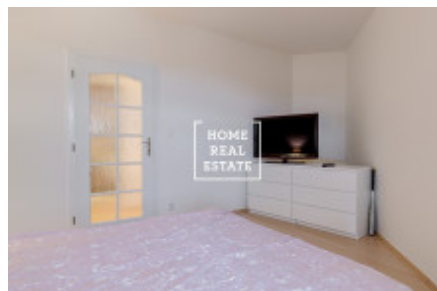

## Аренда квартиры 2+kk, 70 m<sup>2</sup> - Přípotoční, Praha 10

ID	<a href="#">35620</a>	Предложение	Аренда
Группа	2+kk	Меблированная	Меблированная
Локация	Пřípotoční 1528/2	Форма собственности	Частная
Общая площадь	70 m <sup>2</sup>	Город	<a href="#">Прага</a>
Район	<a href="#">Praha 10</a>	Городская часть	<a href="#">Vršovice</a>
Статус	Реализовано		