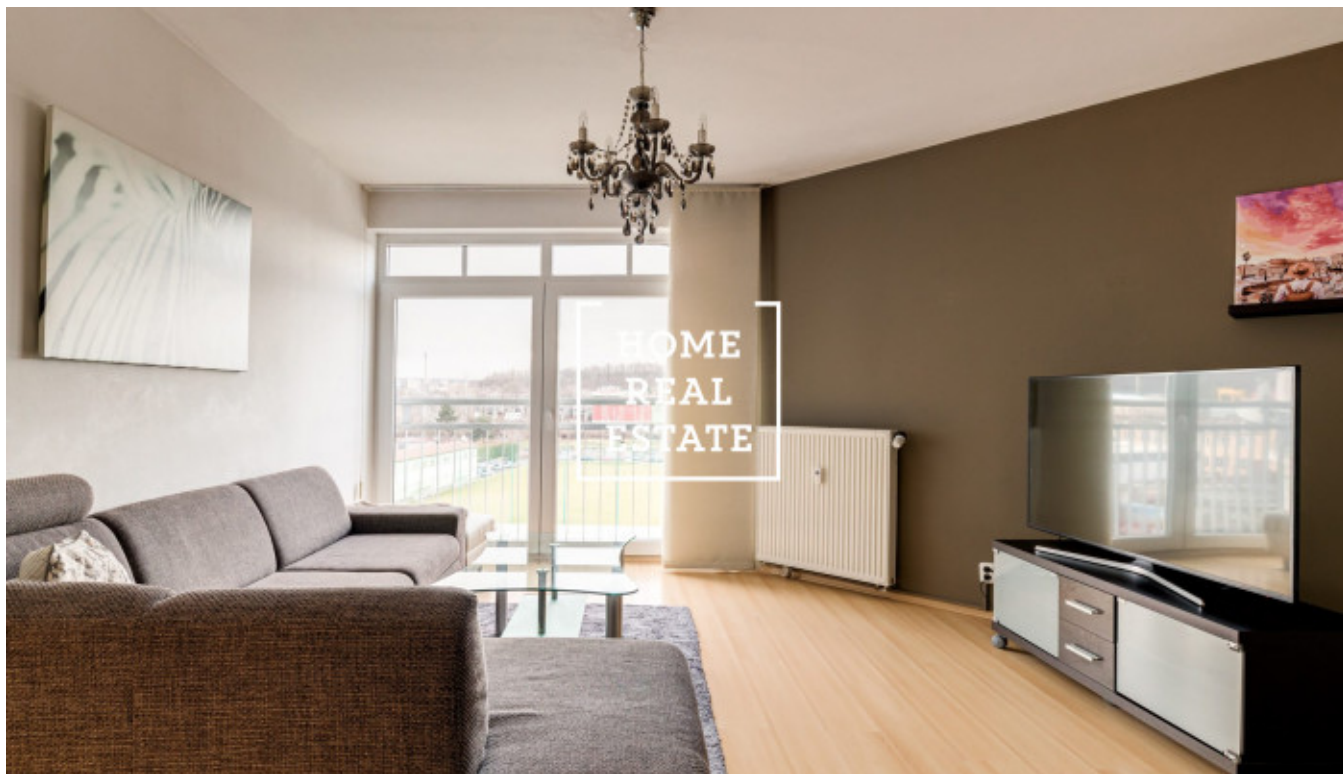

HOME
REAL
ESTATE

Аренда квартиры 2+kk, 70 m2 - Přípotoční, Praha 10

ID	35620
Предложение	Аренда
Группа	2+kk
Меблированная	Меблированная
Локация	Přírotoční 1528/2
Форма собственности	Частная
Общая площадь	70 m ²
Город	Прага
Район	Praha 10
Городская часть	Vršovice