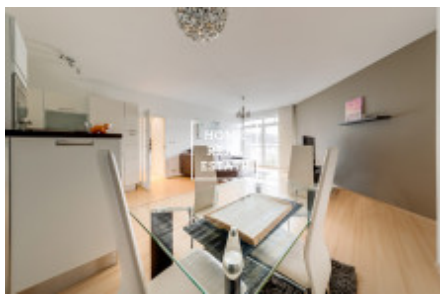

HOME
REAL
ESTATE

Аренда квартиры 2+kk, 70 m2 - Přípotoční, Praha 10

ID	35620
Предложение	Аренда
Группа	2+kk
Меблированная	Меблированная
Локация	Přírotoční 1528/2
Форма собственности	Частная
Общая площадь	70 m ²
Город	Прага
Район	Praha 10
Городская часть	Vršovice