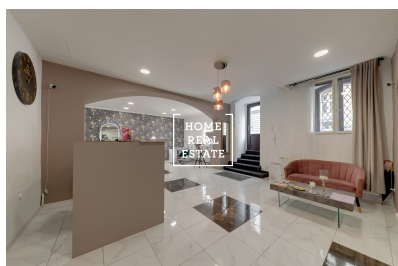

Аренда коммерческой недвижимости коммерческое помещение, 146 m² - Záhořanského, Praha 2

**HOME
REAL
ESTATE**

ID
Предложение
Группа
Меблированная
Локация
Форма собственности
Общая площадь
Город
Район
Городская часть