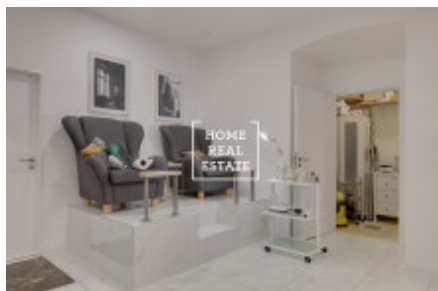

Аренда коммерческой недвижимости коммерческое помещение, 146 m² - Záhořanského, Praha 2

ID	35618	Предложение	Аренда
Группа	Коммерческое помещение	Меблированная	Меблированная
Локация	Záhořanského 1946/8	Форма собственности	Частная
Общая площадь	146 m ²	Город	Прага
Район	Praha 2	Городская часть	Nové Město
Статус	Реализовано		