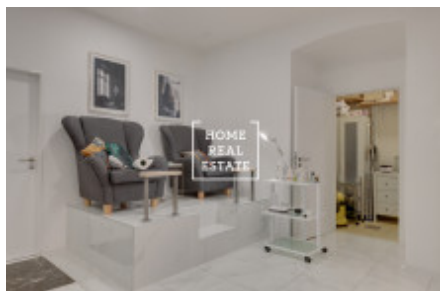

Аренда коммерческой недвижимости коммерческое помещение, 146 m² - Záhořanského, Praha 2

ID	35618	Предложение	Аренда
Группа	Коммерческое помещение	Меблированная	Меблированная
Локация	Záhořanského 1946/8	Форма собственности	Частная
Общая площадь	146 m ²	Город	Прага
Район	Praha 2	Городская часть	Nové Město
Статус	Реализовано		