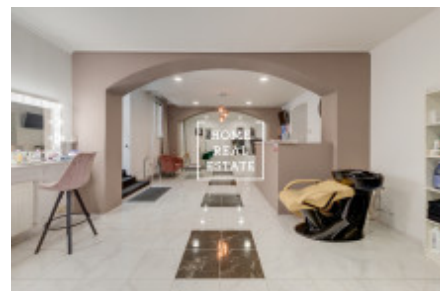

Аренда коммерческой недвижимости коммерческое помещение, 146 m² - Záhořanského, Praha 2

ID	35618	Предложение	Аренда
Группа	Коммерческое помещение	Меблированная	Меблированная
Локация	Záhořanského 1946/8	Форма собственности	Частная
Общая площадь	146 m ²	Город	Прага
Район	Praha 2	Городская часть	Nové Město
Статус	Реализовано		