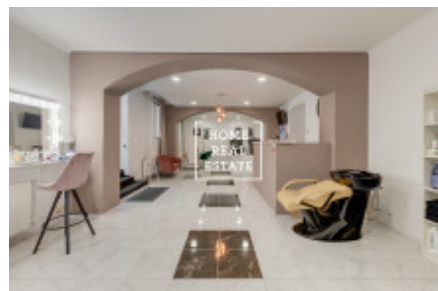

Аренда коммерческой недвижимости коммерческое помещение, 146 m² - Záhořanského, Praha 2

ID	35618	Предложение	Аренда
Группа	Коммерческое помещение	Меблированная	Меблированная
Локация	Záhořanského 1946/8	Форма собственности	Частная
Общая площадь	146 m ²	Город	Прага
Район	Praha 2	Городская часть	Nové Město
Статус	Реализовано		