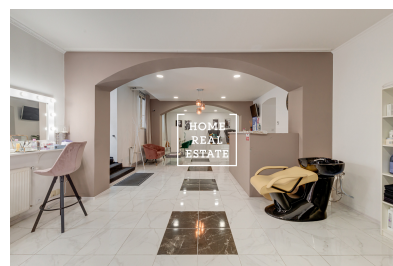

Аренда коммерческой недвижимости коммерческое помещение, 146 m² - Záhořanského, Praha 2

**HOME
REAL
ESTATE**

ID
Предложение
Группа
Меблированная
Локация
Форма собственности
Общая площадь
Город
Район
Городская часть