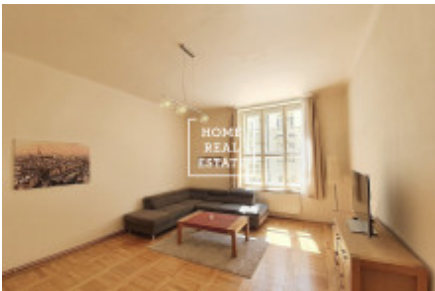

Аренда квартиры 2+1, 76 m2 - Bílkova, Praha 1

ID	35617
Предложение	Аренда
Группа	2+1
Меблированная	Частично меблированная
Локация	Vilkova 864/13
Форма собственности	Частная
Общая площадь	76 m ²
Город	Прага
Район	Praha 1
Городская часть	Josefov