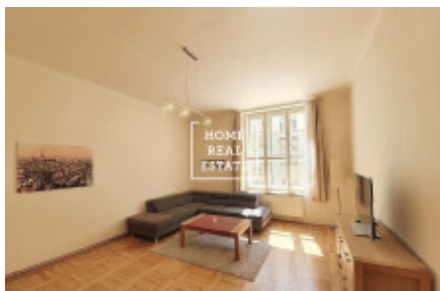

## Аренда квартиры 2+1, 76 m<sup>2</sup> - Bílkova, Praha 1

ID	<a href="#">35617</a>	Предложение	Аренда
Группа	2+1	Меблированная	Частично меблированная
Локация	Bílkova 864/13	Форма собственности	Частная
Общая площадь	76 m <sup>2</sup>	Город	<a href="#">Прага</a>
Район	<a href="#">Praha 1</a>	Городская часть	<a href="#">Josefov</a>
Статус	Реализовано		