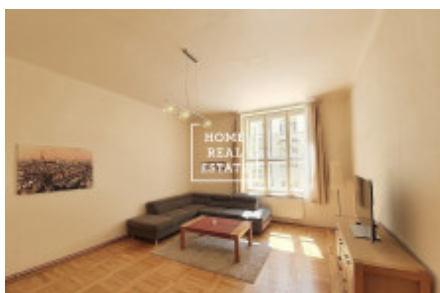

Аренда квартиры 2+1, 76 m² - Vílkova, Praha 1

| | | | |
|---------------|-------------------------|---------------------|-------------------------|
| ID | 35617 | Предложение | Аренда |
| Группа | 2+1 | Меблированная | Частично меблированная |
| Локация | Vílkova 864/13 | Форма собственности | Частная |
| Общая площадь | 76 m ² | Город | Прага |
| Район | Praha 1 | Городская часть | Josefov |
| Статус | Реализовано | | |