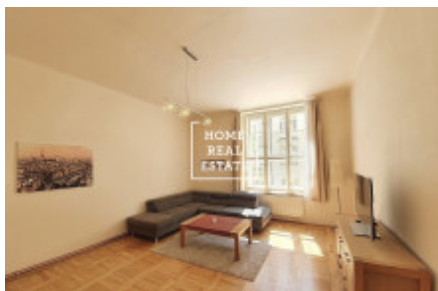

Аренда квартиры 2+1, 76 m² - Bílkova, Praha 1

ID	35617	Предложение	Аренда
Группа	2+1	Меблированная	Частично меблированная
Локация	Bílkova 864/13	Форма собственности	Частная
Общая площадь	76 m ²	Город	Прага
Район	Praha 1	Городская часть	Josefov
Статус	Реализовано		