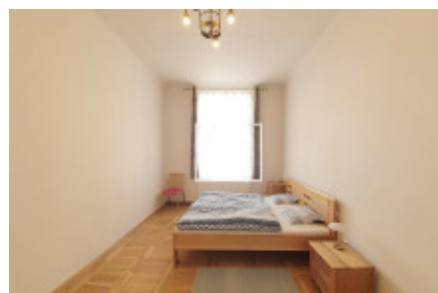

Аренда квартиры 2+1, 76 m² - Vílkova, Praha 1

| | | | |
|---------------|-------------------------|---------------------|-------------------------|
| ID | 35617 | Предложение | Аренда |
| Группа | 2+1 | Меблированная | Частично меблированная |
| Локация | Vílkova 864/13 | Форма собственности | Частная |
| Общая площадь | 76 m ² | Город | Прага |
| Район | Praha 1 | Городская часть | Josefov |
| Статус | Реализовано | | |