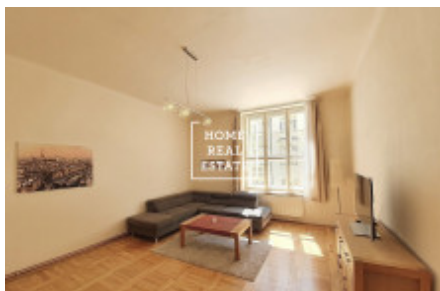

Аренда квартиры 2+1, 76 m² - Vílkova, Praha 1

ID	35617	Предложение	Аренда
Группа	2+1	Меблированная	Частично меблированная
Локация	Vílkova 864/13	Форма собственности	Частная
Общая площадь	76 m ²	Город	Прага
Район	Praha 1	Городская часть	Josefov
Статус	Реализовано		