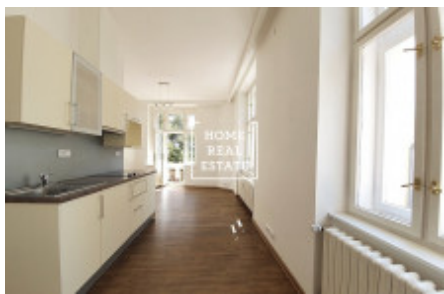

Аренда квартиры 1+kk, 35 m² - Žerotínova, Praha 3

ID	35616	Предложение	Аренда
Группа	1+kk	Меблированная	Частично меблированная
Локация	Žerotínova 1220/31	Форма собственности	Частная
Общая площадь	35 m ²	Город	Прага
Район	Praha 3	Городская часть	Žižkov
Статус	Реализовано		