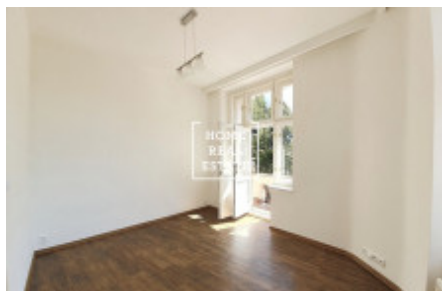

Аренда квартиры 1+kk, 35 m² - Žerotínova, Praha 3

ID	35616	Предложение	Аренда
Группа	1+kk	Меблированная	Частично меблированная
Локация	Žerotínova 1220/31	Форма собственности	Частная
Общая площадь	35 m ²	Город	Прага
Район	Praha 3	Городская часть	Žižkov
Статус	Реализовано		