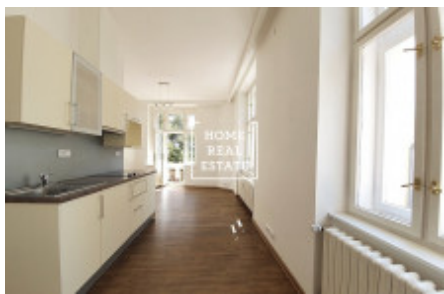

Аренда квартиры 1+kk, 35 m² - Žerotínova, Praha 3

ID	35616	Предложение	Аренда
Группа	1+kk	Меблированная	Частично меблированная
Локация	Žerotínova 1220/31	Форма собственности	Частная
Общая площадь	35 m ²	Город	Прага
Район	Прага 3	Городская часть	Žižkov
Статус	Реализовано		