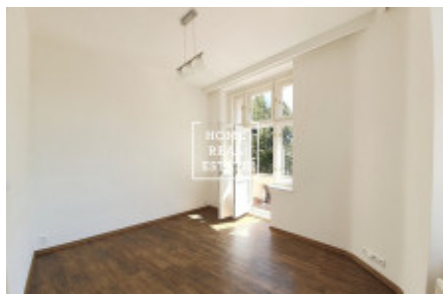

Аренда квартиры 1+kk, 35 m² - Žerotínova, Praha 3

ID	35616	Предложение	Аренда
Группа	1+kk	Меблированная	Частично меблированная
Локация	Žerotínova 1220/31	Форма собственности	Частная
Общая площадь	35 m ²	Город	Прага
Район	Praha 3	Городская часть	Žižkov
Статус	Реализовано		