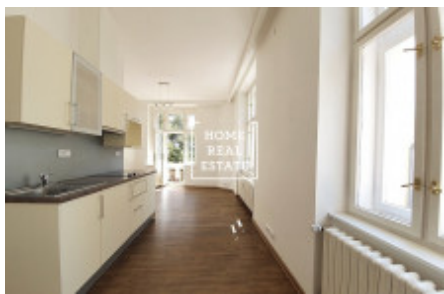

## Аренда квартиры 1+kk, 35 m<sup>2</sup> - Žerotínova, Praha 3

ID	<a href="#">35616</a>	Предложение	Аренда
Группа	1+kk	Меблированная	Частично меблированная
Локация	Žerotínova 1220/31	Форма собственности	Частная
Общая площадь	35 m <sup>2</sup>	Город	<a href="#">Прага</a>
Район	<a href="#">Praha 3</a>	Городская часть	<a href="#">Žižkov</a>
Статус	Реализовано		