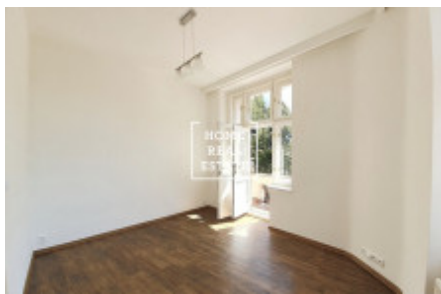

## Аренда квартиры 1+kk, 35 m<sup>2</sup> - Žerotínova, Praha 3

ID	<a href="#">35616</a>	Предложение	Аренда
Группа	1+kk	Меблированная	Частично меблированная
Локация	Žerotínova 1220/31	Форма собственности	Частная
Общая площадь	35 m <sup>2</sup>	Город	<a href="#">Прага</a>
Район	<a href="#">Praha 3</a>	Городская часть	<a href="#">Žižkov</a>
Статус	Реализовано		