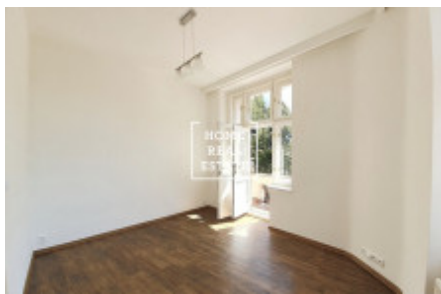

Аренда квартиры 1+kk, 35 m² - Žerotínova, Praha 3

ID	35616	Предложение	Аренда
Группа	1+kk	Меблированная	Частично меблированная
Локация	Žerotínova 1220/31	Форма собственности	Частная
Общая площадь	35 m ²	Город	Прага
Район	Прага 3	Городская часть	Žižkov
Статус	Реализовано		