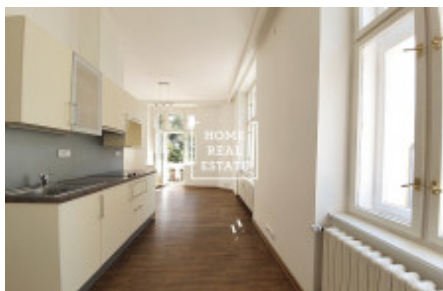

Аренда квартиры 1+kk, 35 m² - Žerotínova, Praha 3

ID	35616	Предложение	Аренда
Группа	1+kk	Меблированная	Частично меблированная
Локация	Žerotínova 1220/31	Форма собственности	Частная
Общая площадь	35 m ²	Город	Прага
Район	Praha 3	Городская часть	Žižkov
Статус	Реализовано		