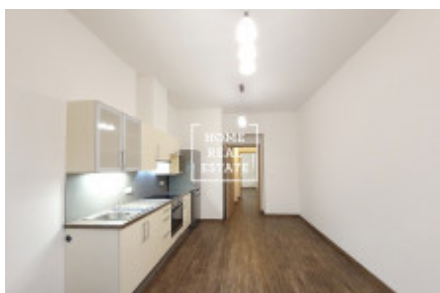

Аренда квартиры 2+kk, 40 m² - Roháčova, Praha 3

ID	35614	Предложение	Аренда
Группа	2+kk	Меблированная	Частично меблированная
Локация	Domažlická 1052/13	Форма собственности	Частная
Общая площадь	40 m ²	Город	Прага
Район	Praha 3	Городская часть	Žižkov
Статус	Реализовано		