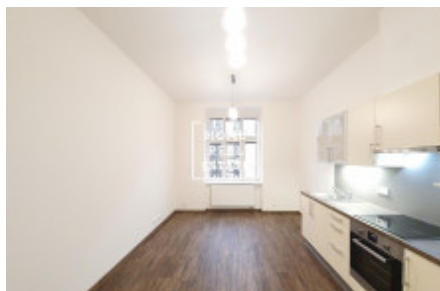

HOME
REAL
ESTATE

Аренда квартиры 2+kk, 40 m2 - Roháčova, Praha 3

ID	35614
Предложение	Аренда
Группа	2+kk
Меблированная	Частично меблированная
Локация	Domažlická 1052/13
Форма собственности	Частная
Общая площадь	40 m ²
Город	Прага
Район	Praha 3
Городская часть	Žižkov