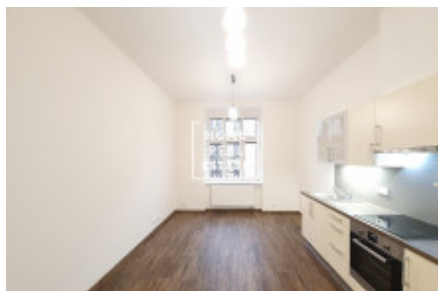

Аренда квартиры 2+kk, 40 m² - Roháčova, Praha 3

ID	35614	Предложение	Аренда
Группа	2+kk	Меблированная	Частично меблированная
Локация	Domažlická 1052/13	Форма собственности	Частная
Общая площадь	40 m ²	Город	Прага
Район	Praha 3	Городская часть	Žižkov
Статус	Реализовано		