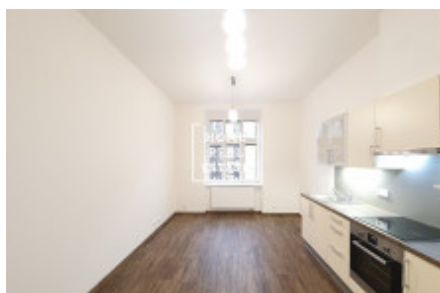

Аренда квартиры 2+kk, 40 m² - Roháčova, Praha 3

ID	35614	Предложение	Аренда
Группа	2+kk	Меблированная	Частично меблированная
Локация	Domažlická 1052/13	Форма собственности	Частная
Общая площадь	40 m ²	Город	Прага
Район	Praha 3	Городская часть	Žižkov
Статус	Реализовано		