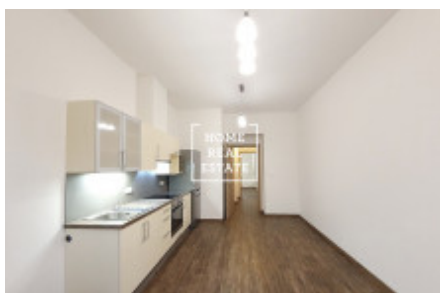

## Аренда квартиры 2+kk, 40 m<sup>2</sup> - Roháčova, Praha 3

ID	<a href="#">35614</a>	Предложение	Аренда
Группа	2+kk	Меблированная	Частично меблированная
Локация	Domažlická 1052/13	Форма собственности	Частная
Общая площадь	40 m <sup>2</sup>	Город	<a href="#">Прага</a>
Район	<a href="#">Praha 3</a>	Городская часть	<a href="#">Žižkov</a>
Статус	Реализовано		