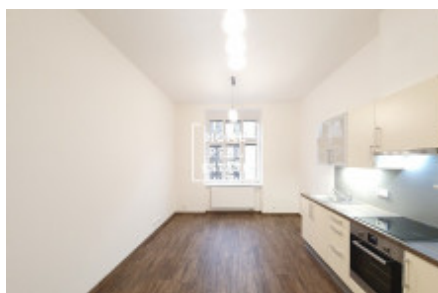

Аренда квартиры 2+kk, 40 m² - Roháčova, Praha 3

ID	35614	Предложение	Аренда
Группа	2+kk	Меблированная	Частично меблированная
Локация	Domažlická 1052/13	Форма собственности	Частная
Общая площадь	40 m ²	Город	Прага
Район	Praha 3	Городская часть	Žižkov
Статус	Реализовано		