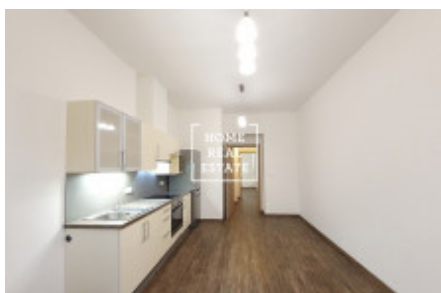

Аренда квартиры 2+kk, 40 m² - Roháčova, Praha 3

ID	35614	Предложение	Аренда
Группа	2+kk	Меблированная	Частично меблированная
Локация	Domažlická 1052/13	Форма собственности	Частная
Общая площадь	40 m ²	Город	Прага
Район	Praha 3	Городская часть	Žižkov
Статус	Реализовано		