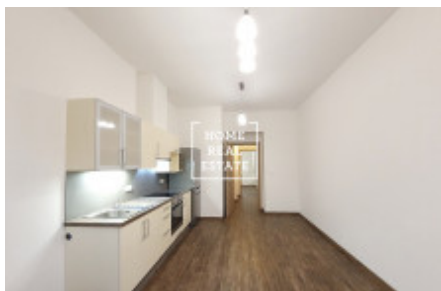

HOME
REAL
ESTATE

Аренда квартиры 2+kk, 40 m2 - Roháčova, Praha 3

ID	35614
Предложение	Аренда
Группа	2+kk
Меблированная	Частично меблированная
Локация	Domažlická 1052/13
Форма собственности	Частная
Общая площадь	40 m ²
Город	Прага
Район	Praha 3
Городская часть	Žižkov