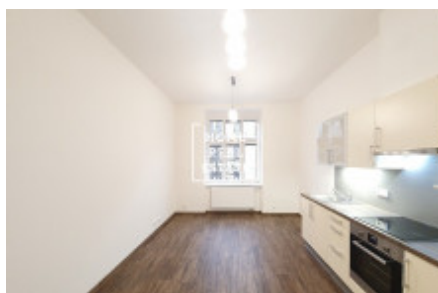

## Аренда квартиры 2+kk, 40 m<sup>2</sup> - Roháčova, Praha 3

ID	<a href="#">35614</a>	Предложение	Аренда
Группа	2+kk	Меблированная	Частично меблированная
Локация	Domažlická 1052/13	Форма собственности	Частная
Общая площадь	40 m <sup>2</sup>	Город	<a href="#">Прага</a>
Район	<a href="#">Praha 3</a>	Городская часть	<a href="#">Žižkov</a>
Статус	Реализовано		