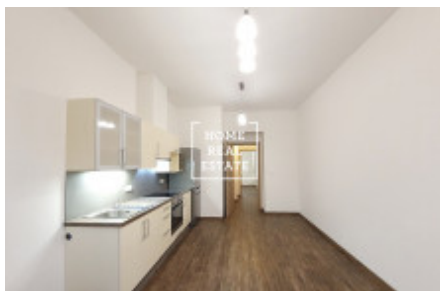

Аренда квартиры 2+kk, 40 m² - Roháčova, Praha 3

ID	35614	Предложение	Аренда
Группа	2+kk	Меблированная	Частично меблированная
Локация	Domažlická 1052/13	Форма собственности	Частная
Общая площадь	40 m ²	Город	Прага
Район	Praha 3	Городская часть	Žižkov
Статус	Реализовано		