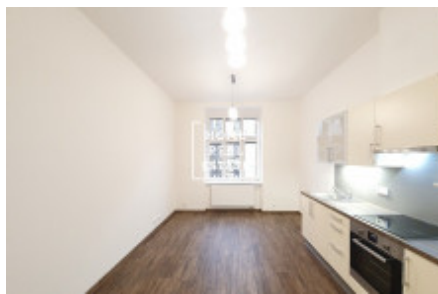

Аренда квартиры 2+kk, 40 m² - Roháčova, Praha 3

ID	35614	Предложение	Аренда
Группа	2+kk	Меблированная	Частично меблированная
Локация	Domažlická 1052/13	Форма собственности	Частная
Общая площадь	40 m ²	Город	Прага
Район	Praha 3	Городская часть	Žižkov
Статус	Реализовано		