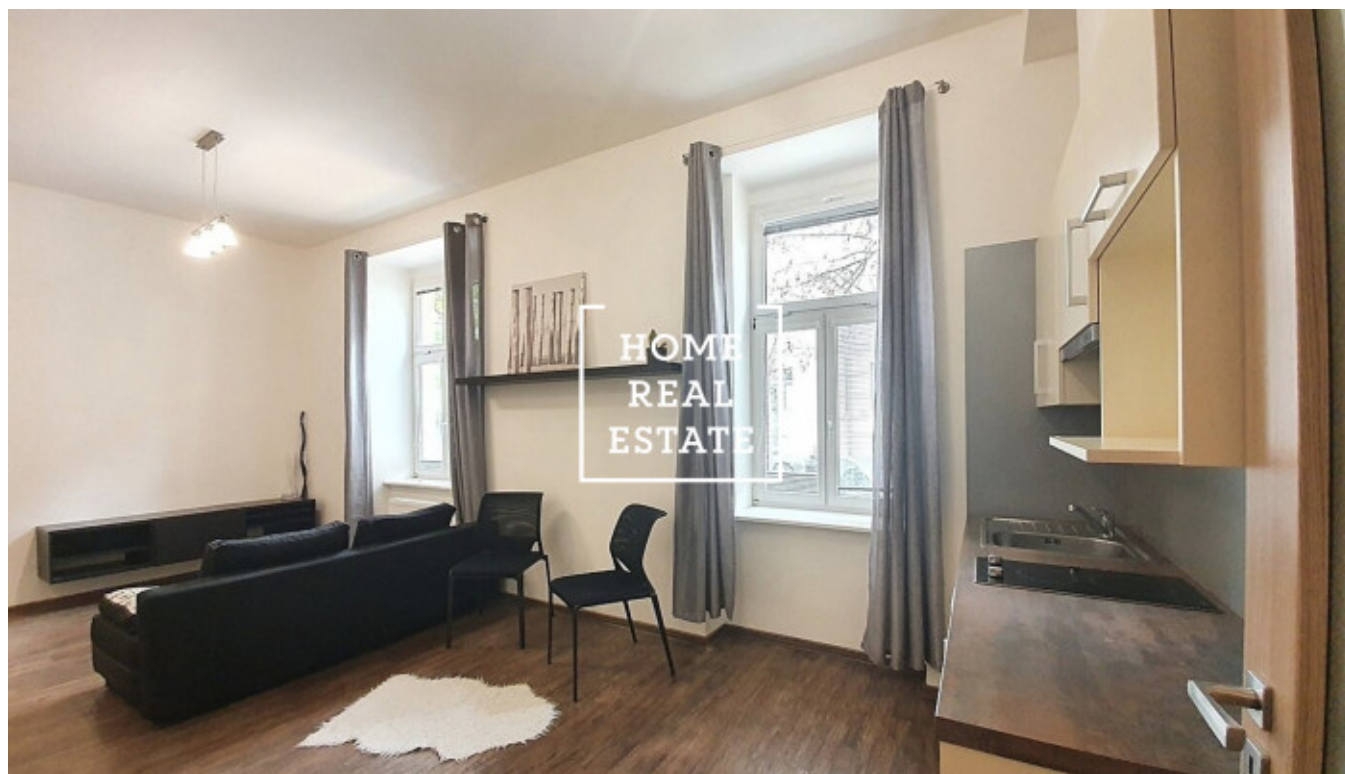

## Аренда квартиры 1+kk, 35 m<sup>2</sup> - Roháčova, Praha 3

ID  
Предложение  
Группа  
Меблированная  
Локация  
Форма собственности  
Общая площадь  
Город  
Район  
Городская часть

[35613](#)  
Аренда  
1+kk  
Частично меблированная  
Domažlická 1052/13  
Частная  
35 m<sup>2</sup>  
[Прага](#)  
[Praha 3](#)  
[Žižkov](#)