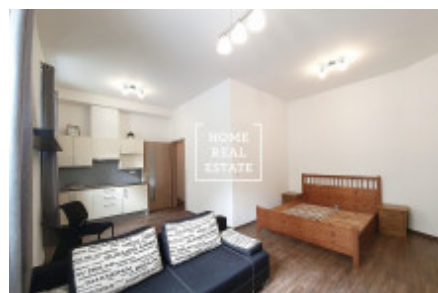

## Аренда квартиры 1+kk, 35 m<sup>2</sup> - Roháčova, Praha 3

ID  
Предложение  
Группа  
Меблированная  
Локация  
Форма собственности  
Общая площадь  
Город  
Район  
Городская часть

[35613](#)  
Аренда  
1+kk  
Частично меблированная  
Domažlická 1052/13  
Частная  
35 m<sup>2</sup>  
[Прага](#)  
[Praha 3](#)  
[Žižkov](#)