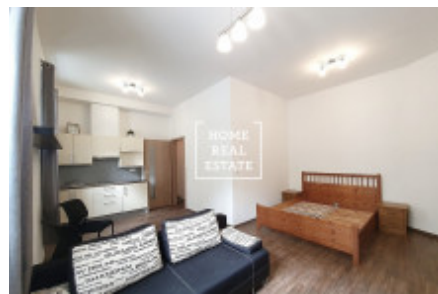

Аренда квартиры 1+kk, 35 m² - Roháčova, Praha 3

ID	35613	Предложение	Аренда
Группа	1+kk	Меблированная	Частично меблированная
Локация	Domažlická 1052/13	Форма собственности	Частная
Общая площадь	35 m ²	Город	Прага
Район	Praha 3	Городская часть	Žižkov
Статус	Реализовано		