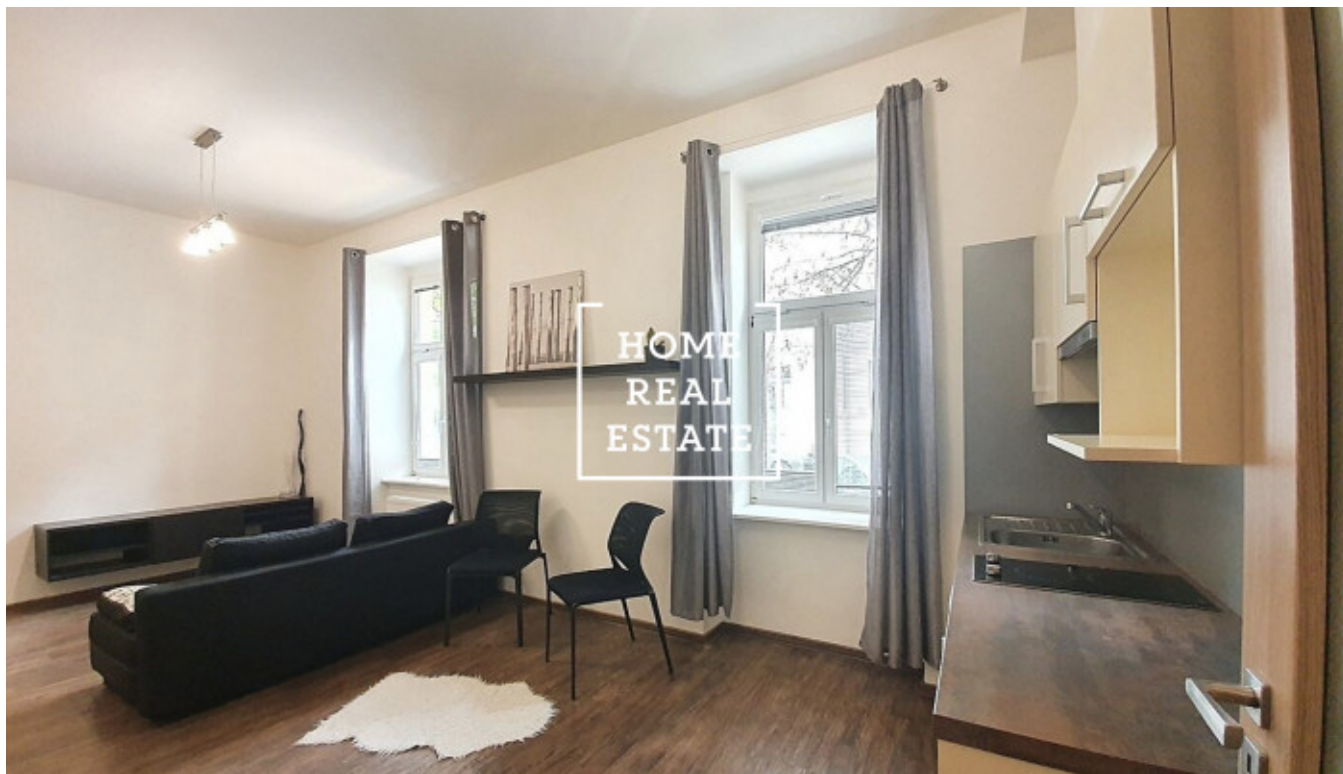

Аренда квартиры 1+kk, 35 m² - Roháčova, Praha 3

ID	35613	Предложение	Аренда
Группа	1+kk	Меблированная	Частично меблированная
Локация	Domažlická 1052/13	Форма собственности	Частная
Общая площадь	35 m ²	Город	Прага
Район	Praha 3	Городская часть	Žižkov
Статус	Реализовано		