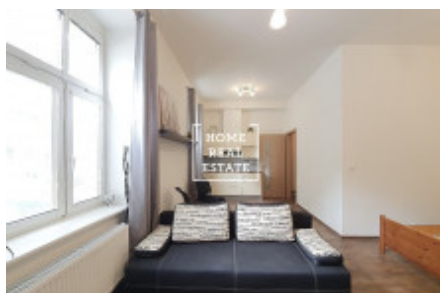

## Аренда квартиры 1+kk, 35 m<sup>2</sup> - Roháčova, Praha 3

ID  
Предложение  
Группа  
Меблированная  
Локация  
Форма собственности  
Общая площадь  
Город  
Район  
Городская часть

[35613](#)  
Аренда  
1+kk  
Частично меблированная  
Domažlická 1052/13  
Частная  
35 m<sup>2</sup>  
[Прага](#)  
[Praha 3](#)  
[Žižkov](#)