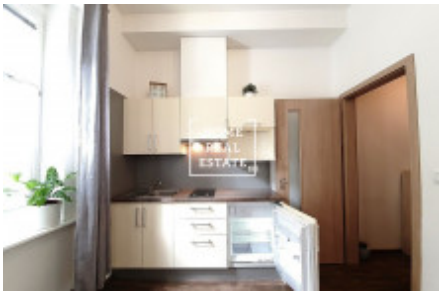

Аренда квартиры 1+kk, 35 m² - Roháčova, Praha 3

ID	35613	Предложение	Аренда
Группа	1+kk	Меблированная	Частично меблированная
Локация	Domažlická 1052/13	Форма собственности	Частная
Общая площадь	35 m ²	Город	Прага
Район	Praha 3	Городская часть	Žižkov
Статус	Реализовано		