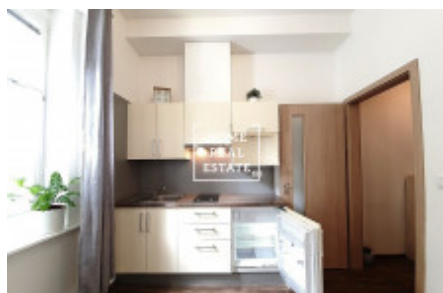

## Аренда квартиры 1+kk, 35 m<sup>2</sup> - Roháčova, Praha 3

ID  
Предложение  
Группа  
Меблированная  
Локация  
Форма собственности  
Общая площадь  
Город  
Район  
Городская часть

[35613](#)  
Аренда  
1+kk  
Частично меблированная  
Domažlická 1052/13  
Частная  
35 m<sup>2</sup>  
[Прага](#)  
[Praha 3](#)  
[Žižkov](#)