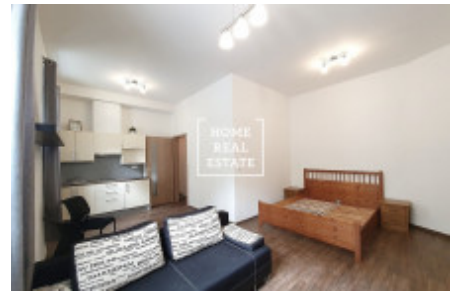

Аренда квартиры 1+kk, 35 m² - Roháčova, Praha 3

ID	35613	Предложение	Аренда
Группа	1+kk	Меблированная	Частично меблированная
Локация	Domažlická 1052/13	Форма собственности	Частная
Общая площадь	35 m ²	Город	Прага
Район	Praha 3	Городская часть	Žižkov
Статус	Реализовано		