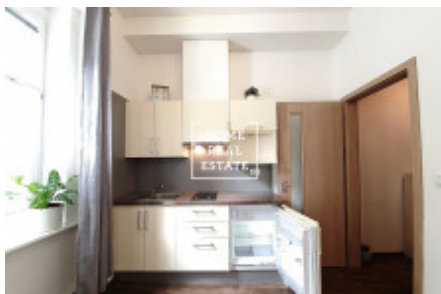

Аренда квартиры 1+kk, 35 m² - Roháčova, Praha 3

ID	35613	Предложение	Аренда
Группа	1+kk	Меблированная	Частично меблированная
Локация	Domažlická 1052/13	Форма собственности	Частная
Общая площадь	35 m ²	Город	Прага
Район	Praha 3	Городская часть	Žižkov
Статус	Реализовано		