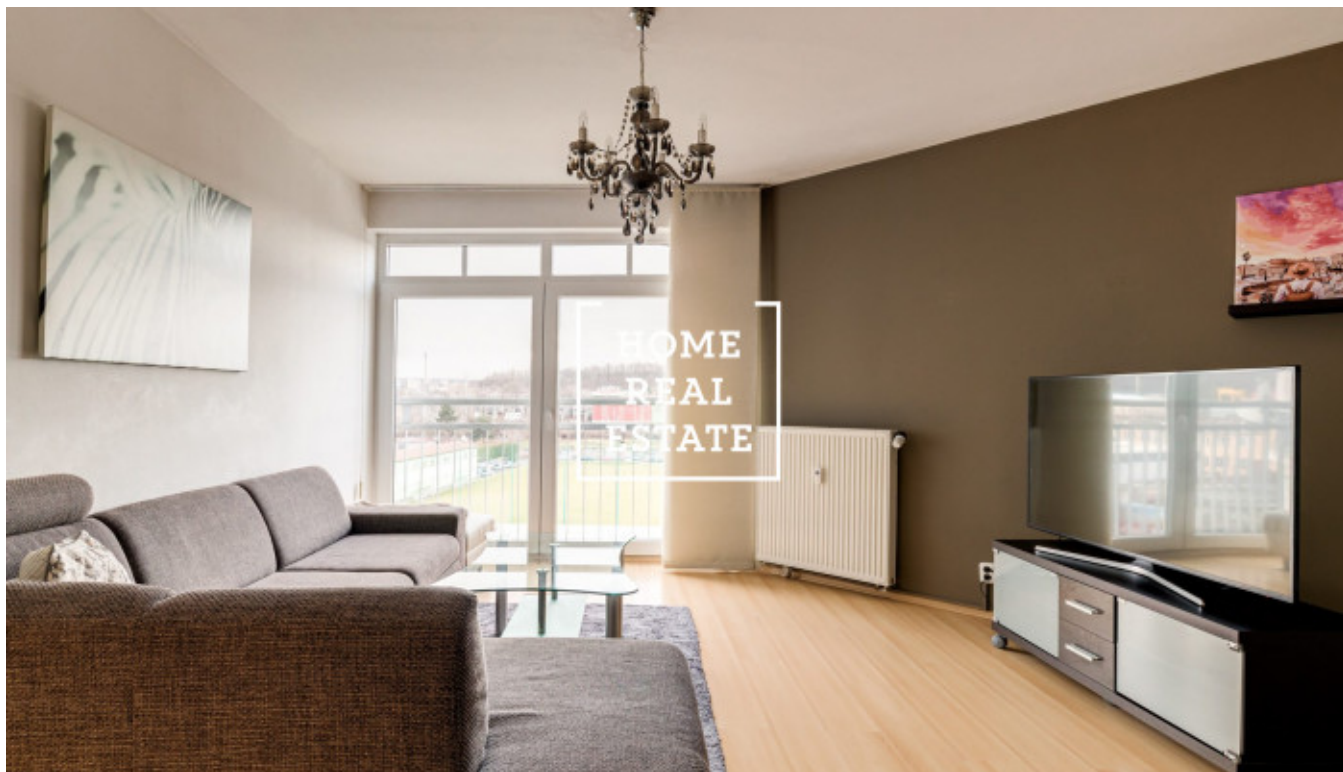

## Аренда квартиры 2+kk, 70 m<sup>2</sup> - Přípotoční, Praha 10

ID	<a href="#">35612</a>	Предложение	Аренда
Группа	2+kk	Меблированная	Меблированная
Локация	Пřípotoční 1528/2	Форма собственности	Частная
Общая площадь	70 m <sup>2</sup>	Город	<a href="#">Прага</a>
Район	<a href="#">Praha 10</a>	Городская часть	<a href="#">Vršovice</a>
Статус	Реализовано		