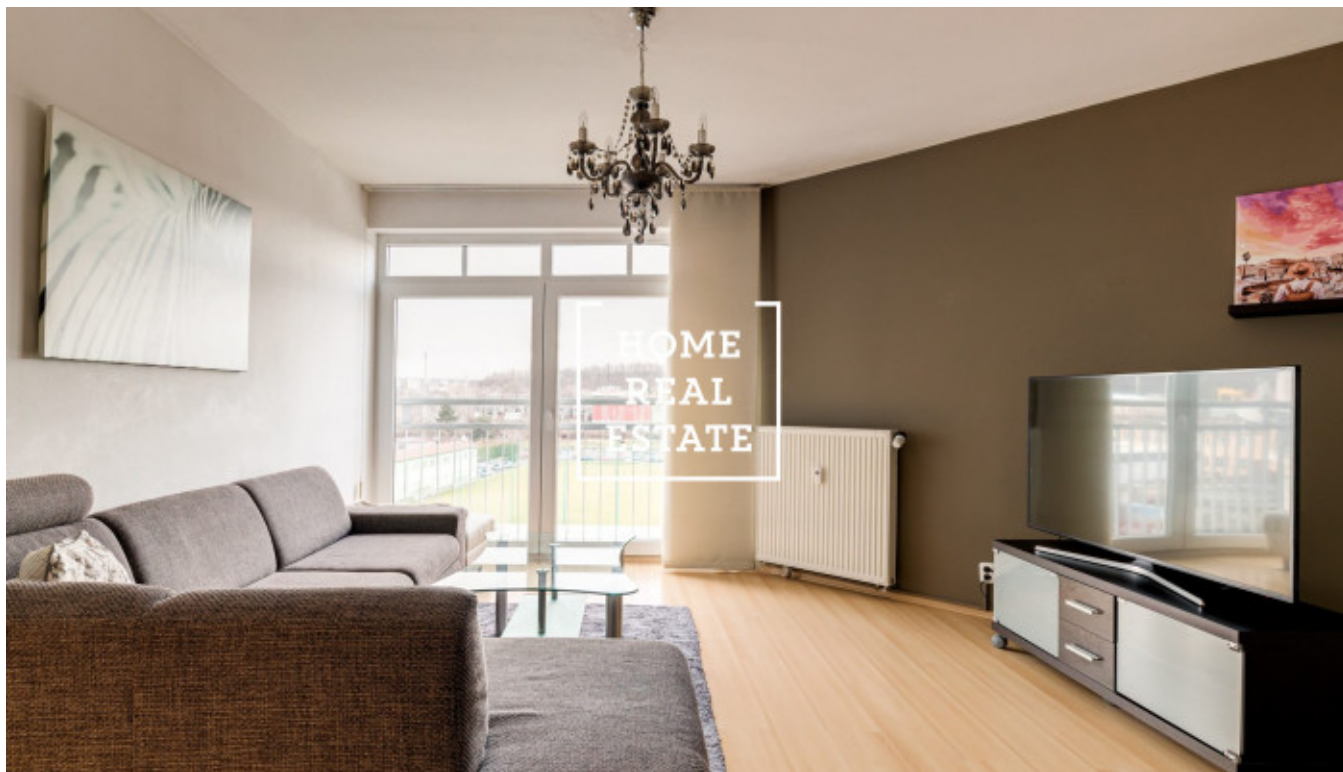

HOME
REAL
ESTATE

Аренда квартиры 2+kk, 70 m² - Přípotoční, Praha 10

ID	35612	Предложение	Аренда
Группа	2+kk	Меблированная	Меблированная
Локация	Пřípotoční 1528/2	Форма собственности	Частная
Общая площадь	70 m ²	Город	Прага
Район	Praha 10	Городская часть	Vršovice
Статус	Реализовано		