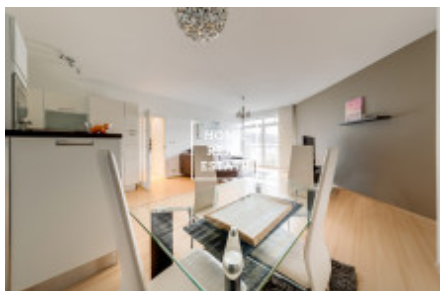

HOME
REAL
ESTATE

Аренда квартиры 2+kk, 70 m² - Přípotoční, Praha 10

ID	35612	Предложение	Аренда
Группа	2+kk	Меблированная	Меблированная
Локация	Пřípotoční 1528/2	Форма собственности	Частная
Общая площадь	70 m ²	Город	Прага
Район	Praha 10	Городская часть	Vršovice
Статус	Реализовано		