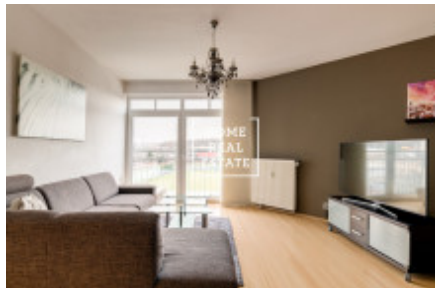

HOME
REAL
ESTATE

Аренда квартиры 2+kk, 70 m² - Přírotoční, Praha 10

ID
Предложение
Группа
Меблированная
Локация
Форма собственности
Общая площадь
Город
Район
Городская часть

[35612](#)
Аренда
2+kk
Меблированная
Přírotoční 1528/2
Частная
70 m²
[Прага](#)
[Praha 10](#)
[Vršovice](#)