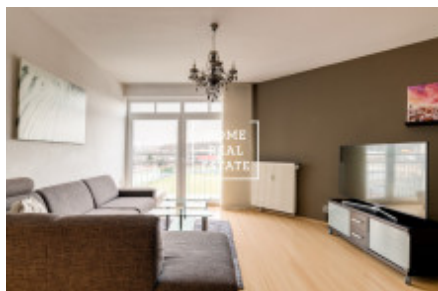

HOME
REAL
ESTATE

Аренда квартиры 2+kk, 70 m² - Přípotoční, Praha 10

ID	35612	Предложение	Аренда
Группа	2+kk	Меблированная	Меблированная
Локация	Пřípotoční 1528/2	Форма собственности	Частная
Общая площадь	70 m ²	Город	Прага
Район	Praha 10	Городская часть	Vršovice
Статус	Реализовано		