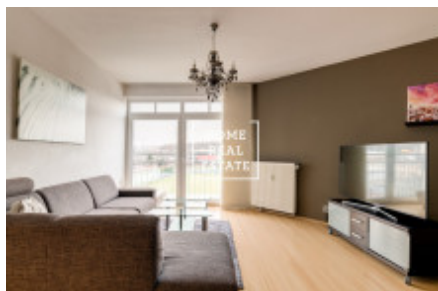

HOME
REAL
ESTATE

Аренда квартиры 2+kk, 70 m² - Přípotoční, Praha 10

ID	35612	Предложение	Аренда
Группа	2+kk	Меблированная	Меблированная
Локация	Пřípotoční 1528/2	Форма собственности	Частная
Общая площадь	70 m²	Город	Прага
Район	Praha 10	Городская часть	Vršovice
Статус	Реализовано