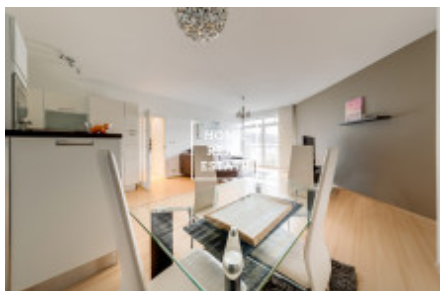

HOME
REAL
ESTATE

Аренда квартиры 2+kk, 70 m² - Přípotoční, Praha 10

ID	35612	Предложение	Аренда
Группа	2+kk	Меблированная	Меблированная
Локация	Пřípotoční 1528/2	Форма собственности	Частная
Общая площадь	70 m²	Город	Прага
Район	Praha 10	Городская часть	Vršovice
Статус	Реализовано