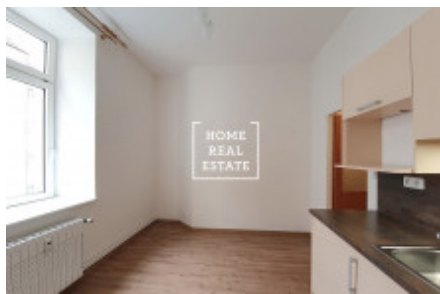

Аренда квартиры 1+kk, 20 m² - Roháčova, Praha 3

ID	35611	Предложение	Аренда
Группа	1+kk	Меблированная	Частично меблированная
Локация	Roháčova 1126/70	Форма собственности	Частная
Общая площадь	20 m ²	Город	Прага
Район	Прага 3	Городская часть	Žižkov
Статус	Реализовано		