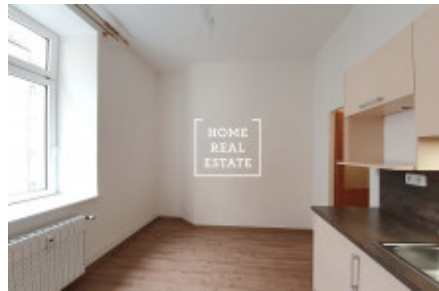

## Аренда квартиры 1+kk, 20 m<sup>2</sup> - Roháčova, Praha 3

ID	<a href="#">35611</a>	Предложение	Аренда
Группа	1+kk	Меблированная	Частично меблированная
Локация	Roháčova 1126/70	Форма собственности	Частная
Общая площадь	20 m <sup>2</sup>	Город	<a href="#">Прага</a>
Район	<a href="#">Прага 3</a>	Городская часть	<a href="#">Žižkov</a>
Статус	Реализовано		