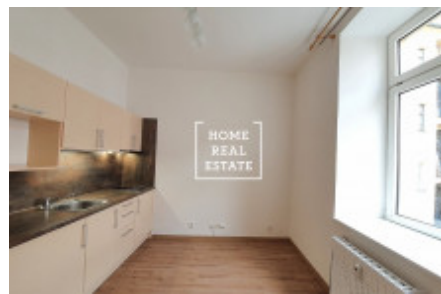

Аренда квартиры 1+kk, 20 m² - Roháčova, Praha 3

ID	35611	Предложение	Аренда
Группа	1+kk	Меблированная	Частично меблированная
Локация	Roháčova 1126/70	Форма собственности	Частная
Общая площадь	20 m ²	Город	Прага
Район	Прага 3	Городская часть	Žižkov
Статус	Реализовано		