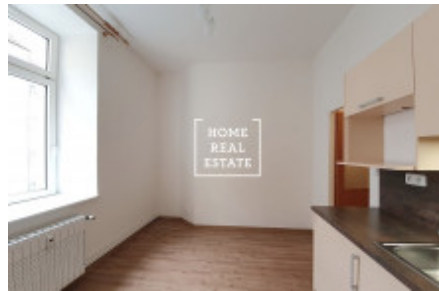

Аренда квартиры 1+kk, 20 m² - Roháčova, Praha 3

ID	35611	Предложение	Аренда
Группа	1+kk	Меблированная	Частично меблированная
Локация	Roháčova 1126/70	Форма собственности	Частная
Общая площадь	20 m ²	Город	Прага
Район	Прага 3	Городская часть	Žižkov
Статус	Реализовано		