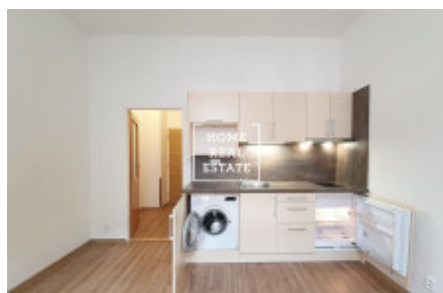

# Аренда квартиры 1+kk, 20 m2 - Roháčova, Praha 3

ID	<a href="#">35611</a>
Предложение	Аренда
Группа	1+kk
Меблированная	Частично меблированная
Локация	Roháčova 1126/70
Форма собственности	Частная
Общая площадь	20 m <sup>2</sup>
Город	<a href="#">Прага</a>
Район	<a href="#">Praha 3</a>
Городская часть	<a href="#">Žižkov</a>