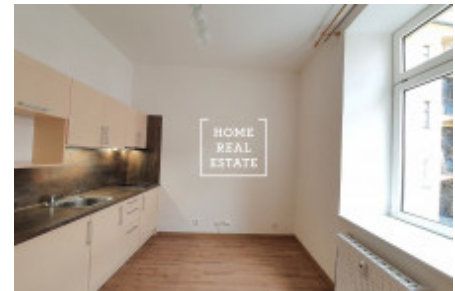

Аренда квартиры 1+kk, 20 m² - Roháčova, Praha 3

ID	35611	Предложение	Аренда
Группа	1+kk	Меблированная	Частично меблированная
Локация	Roháčova 1126/70	Форма собственности	Частная
Общая площадь	20 m ²	Город	Прага
Район	Прага 3	Городская часть	Žižkov
Статус	Реализовано		