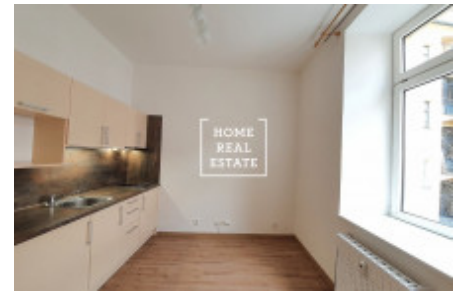

Аренда квартиры 1+kk, 20 m² - Roháčova, Praha 3

| | | | |
|---------------|-------------------------|------------------------|---------------------------|
| ID | 35611 | Предложение | Аренда |
| Группа | 1+kk | Меблированная | Частично меблированная |
| Локация | Roháčova 1126/70 | Форма собственности | Частная |
| Общая площадь | 20 m ² | Город | Прага |
| Район | Praha 3 | Городская часть | Žižkov |
| Статус | Реализовано | | |