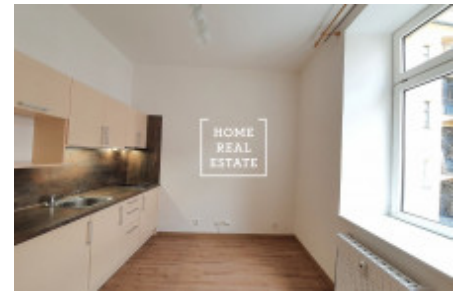

## Аренда квартиры 1+kk, 20 m<sup>2</sup> - Roháčova, Praha 3

ID	<a href="#">35611</a>	Предложение	Аренда
Группа	1+kk	Меблированная	Частично меблированная
Локация	Roháčova 1126/70	Форма собственности	Частная
Общая площадь	20 m <sup>2</sup>	Город	<a href="#">Прага</a>
Район	<a href="#">Прага 3</a>	Городская часть	<a href="#">Žižkov</a>
Статус	Реализовано		