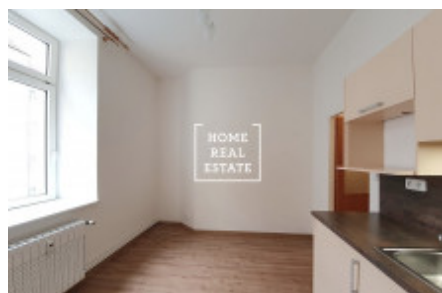

# Аренда квартиры 1+kk, 20 m2 - Roháčova, Praha 3

ID	<a href="#">35611</a>
Предложение	Аренда
Группа	1+kk
Меблированная	Частично меблированная
Локация	Roháčova 1126/70
Форма собственности	Частная
Общая площадь	20 m <sup>2</sup>
Город	<a href="#">Прага</a>
Район	<a href="#">Praha 3</a>
Городская часть	<a href="#">Žižkov</a>