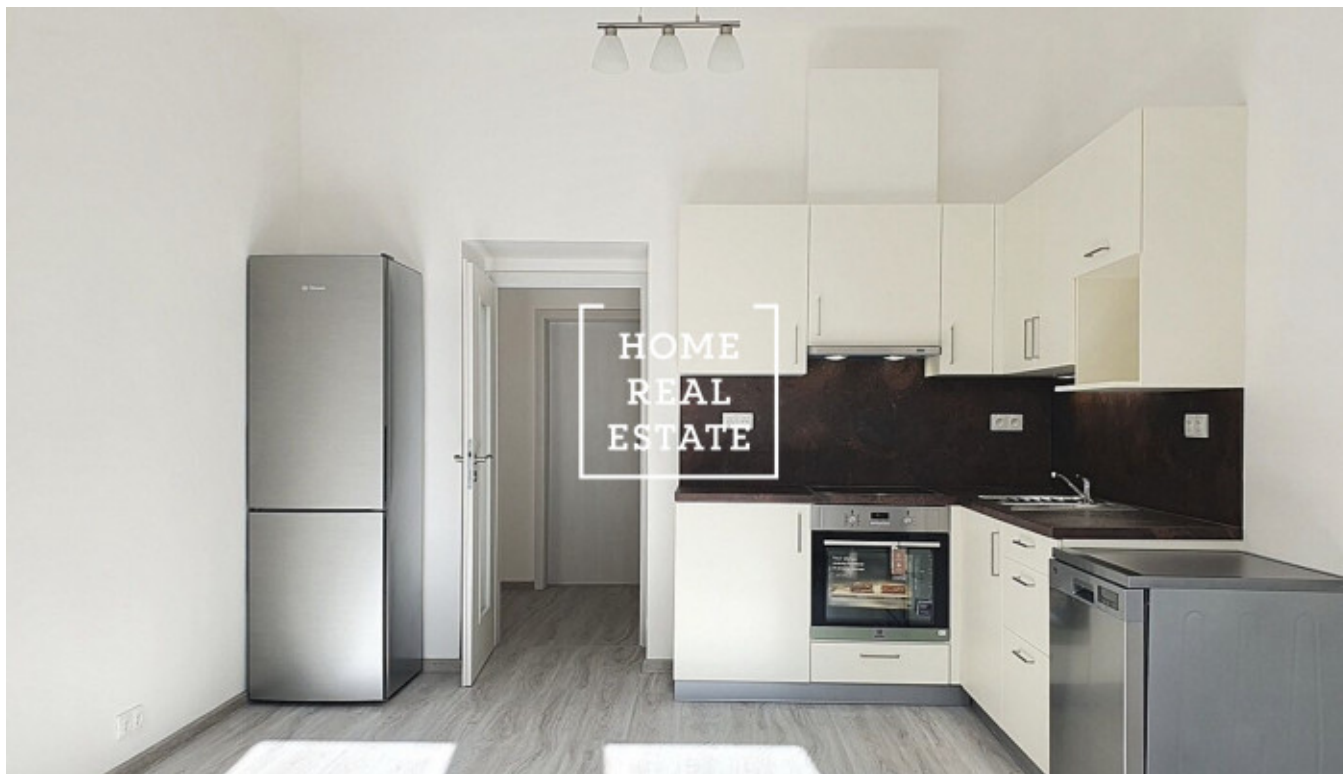

HOME
REAL
ESTATE

Аренда квартиры 3+kk, 73 m2 - Roháčova, Praha 3

| | |
|---------------------|-------------------------|
| ID | 35610 |
| Предложение | Аренда |
| Группа | 3+kk |
| Меблированная | Частично меблированная |
| Локация | Roháčova 1115/87 |
| Форма собственности | Частная |
| Общая площадь | 73 m ² |
| Город | Прага |
| Район | Praha 3 |
| Городская часть | Žižkov |