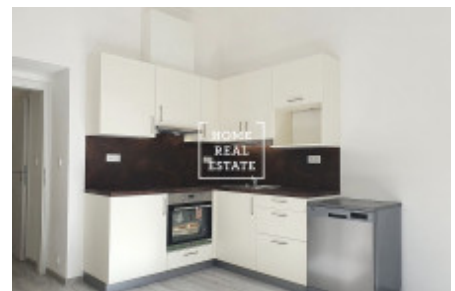

Аренда квартиры 3+kk, 73 m² - Roháčova, Praha 3

ID	35610	Предложение	Аренда
Группа	3+kk	Меблированная	Частично меблированная
Локация	Roháčova 1115/87	Форма собственности	Частная
Общая площадь	73 m ²	Город	Прага
Район	Прага 3	Городская часть	Žižkov
Статус	Реализовано		