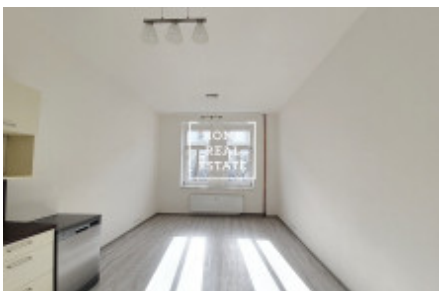

Аренда квартиры 3+kk, 73 m² - Roháčova, Praha 3

ID	35610	Предложение	Аренда
Группа	3+kk	Меблированная	Частично меблированная
Локация	Roháčova 1115/87	Форма собственности	Частная
Общая площадь	73 m ²	Город	Прага
Район	Прага 3	Городская часть	Žižkov
Статус	Реализовано		