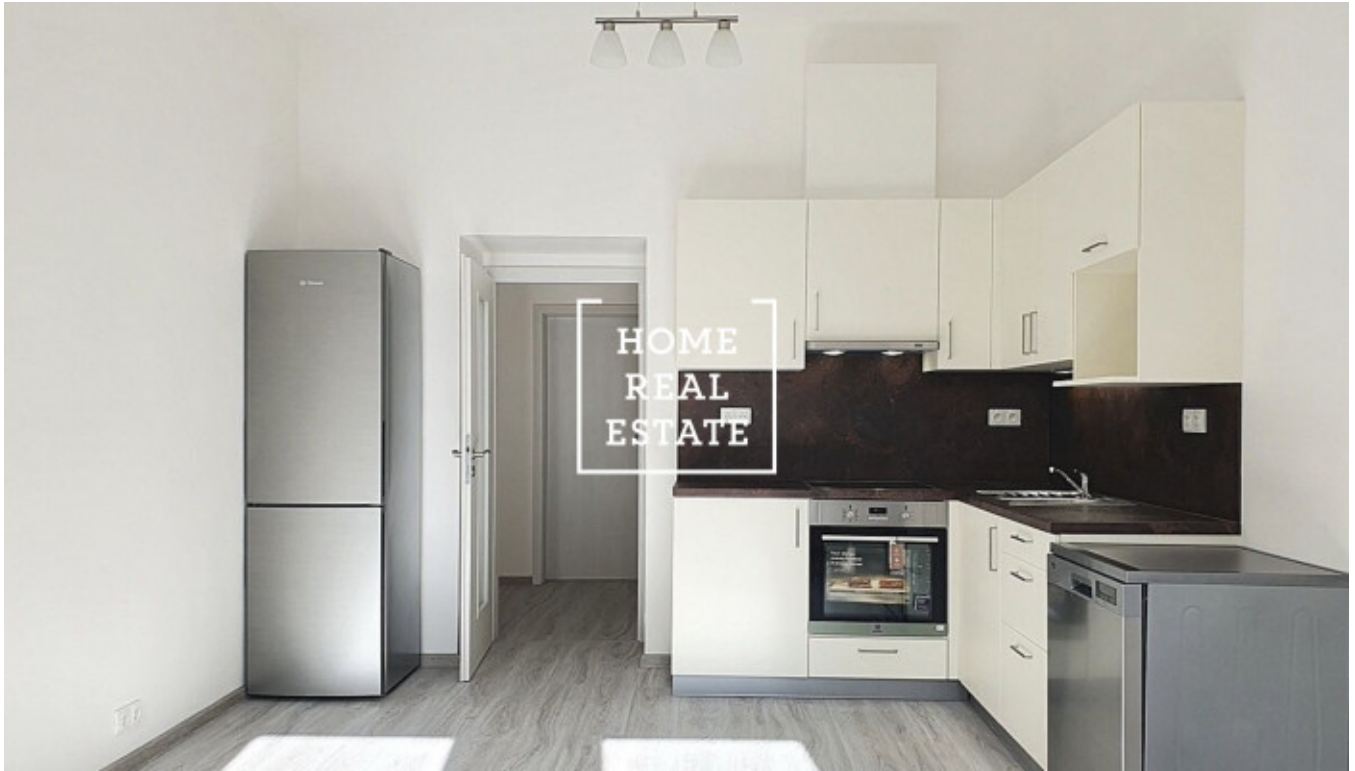

Аренда квартиры 3+kk, 73 m² - Roháčova, Praha 3

ID	35610	Предложение	Аренда
Группа	3+kk	Меблированная	Частично меблированная
Локация	Roháčova 1115/87	Форма собственности	Частная
Общая площадь	73 m ²	Город	Прага
Район	Прага 3	Городская часть	Žižkov
Статус	Реализовано		