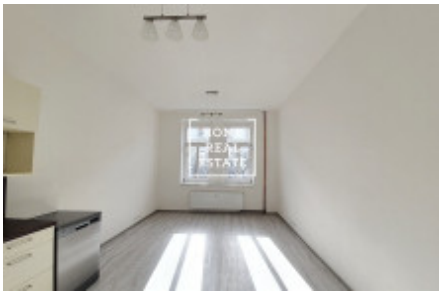

Аренда квартиры 3+kk, 73 m² - Roháčova, Praha 3

ID	35610	Предложение	Аренда
Группа	3+kk	Меблированная	Частично меблированная
Локация	Roháčova 1115/87	Форма собственности	Частная
Общая площадь	73 m ²	Город	Прага
Район	Прага 3	Городская часть	Žižkov
Статус	Реализовано		