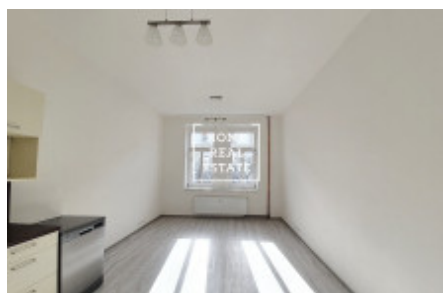

## Аренда квартиры 3+kk, 73 m<sup>2</sup> - Roháčova, Praha 3

ID	<a href="#">35610</a>	Предложение	Аренда
Группа	3+kk	Меблированная	Частично меблированная
Локация	Roháčova 1115/87	Форма собственности	Частная
Общая площадь	73 m <sup>2</sup>	Город	<a href="#">Прага</a>
Район	<a href="#">Praha 3</a>	Городская часть	<a href="#">Žižkov</a>
Статус	Реализовано		