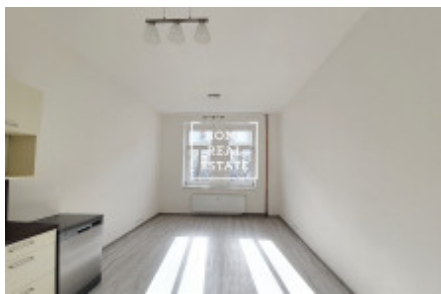

HOME
REAL
ESTATE

Аренда квартиры 3+kk, 73 m2 - Roháčova, Praha 3

| | |
|---------------------|-------------------------|
| ID | 35610 |
| Предложение | Аренда |
| Группа | 3+kk |
| Меблированная | Частично меблированная |
| Локация | Roháčova 1115/87 |
| Форма собственности | Частная |
| Общая площадь | 73 m ² |
| Город | Прага |
| Район | Praha 3 |
| Городская часть | Žižkov |