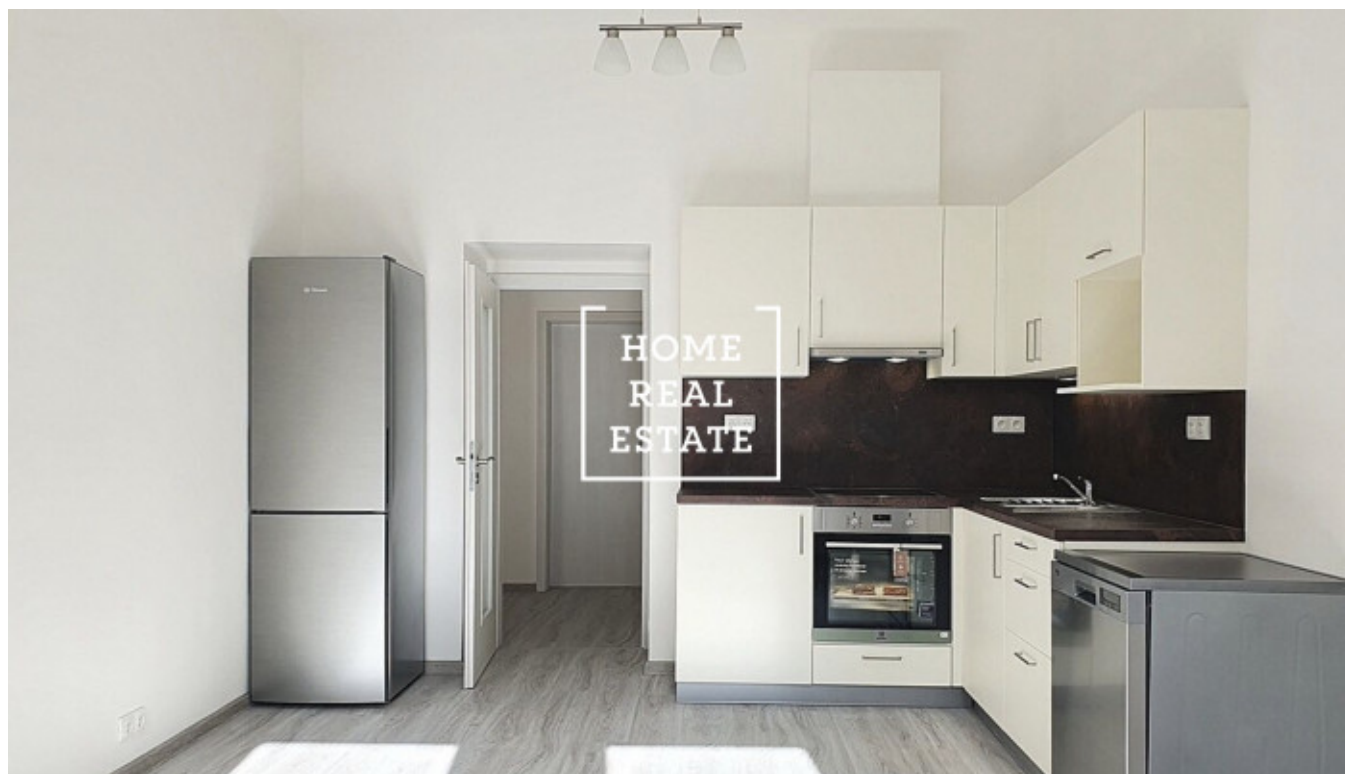

## Аренда квартиры 3+kk, 73 m<sup>2</sup> - Roháčova, Praha 3

ID	<a href="#">35610</a>	Предложение	Аренда
Группа	3+kk	Меблированная	Частично меблированная
Локация	Roháčova 1115/87	Форма собственности	Частная
Общая площадь	73 m <sup>2</sup>	Город	<a href="#">Прага</a>
Район	<a href="#">Praha 3</a>	Городская часть	<a href="#">Žižkov</a>
Статус	Реализовано		