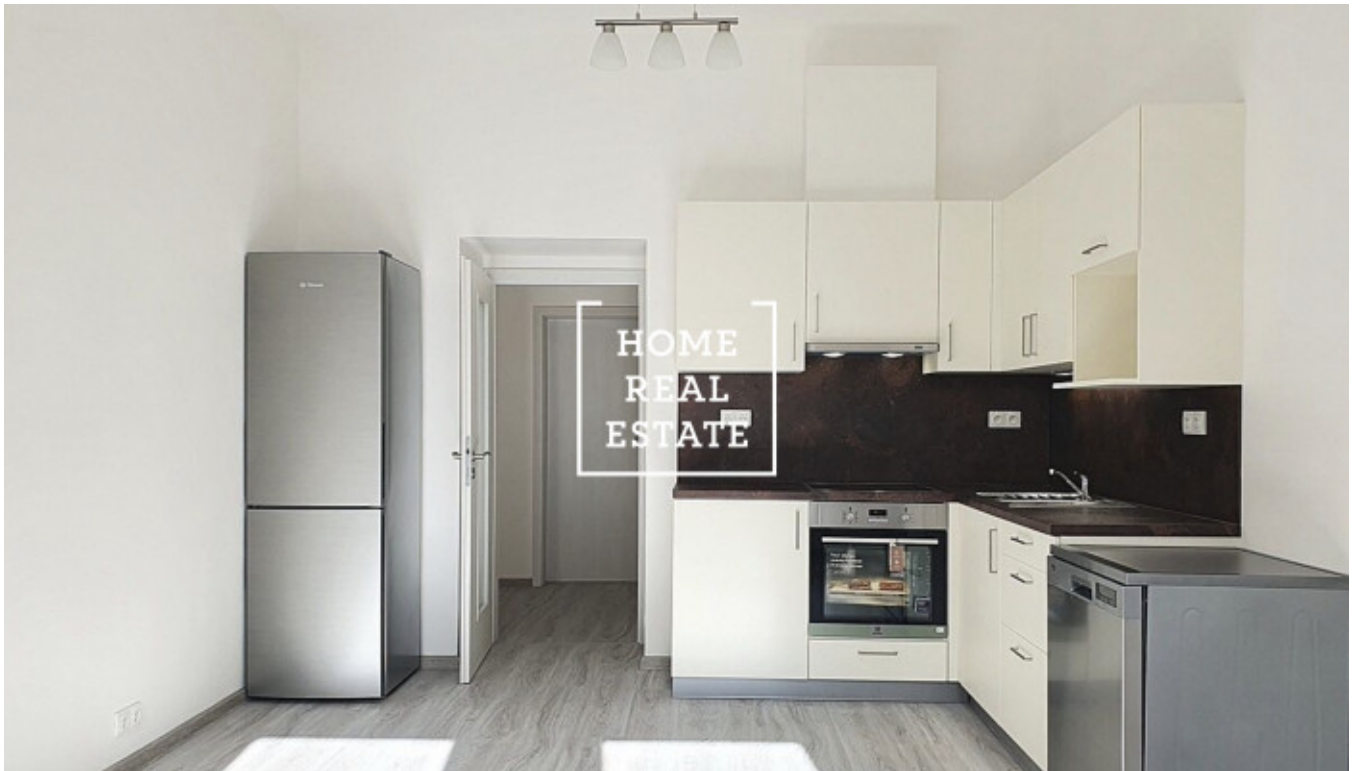

Аренда квартиры 3+kk, 73 m² - Roháčova, Praha 3

ID	35610	Предложение	Аренда
Группа	3+kk	Меблированная	Частично меблированная
Локация	Roháčova 1115/87	Форма собственности	Частная
Общая площадь	73 m ²	Город	Прага
Район	Прага 3	Городская часть	Žižkov
Статус	Реализовано		