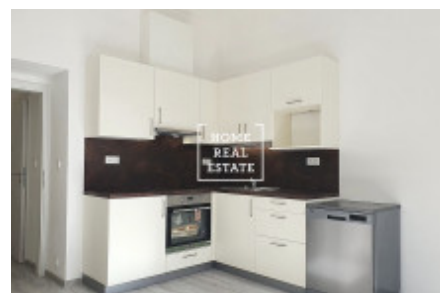

## Аренда квартиры 3+kk, 73 m<sup>2</sup> - Roháčova, Praha 3

ID	<a href="#">35610</a>	Предложение	Аренда
Группа	3+kk	Меблированная	Частично меблированная
Локация	Roháčova 1115/87	Форма собственности	Частная
Общая площадь	73 m <sup>2</sup>	Город	<a href="#">Прага</a>
Район	<a href="#">Praha 3</a>	Городская часть	<a href="#">Žižkov</a>
Статус	Реализовано		