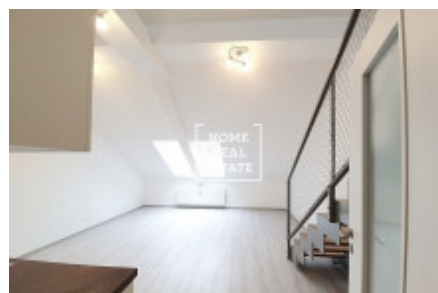

## Аренда квартиры 2+kk, 70.1 m<sup>2</sup> - Roháčova, Praha 3

ID	<a href="#">35609</a>	Предложение	Аренда
Группа	2+kk	Меблированная	Частично меблированная
Локация	Roháčova 1115/87	Форма собственности	Частная
Общая площадь	70.1 m <sup>2</sup>	Город	<a href="#">Прага</a>
Район	<a href="#">Praha 3</a>	Городская часть	<a href="#">Žižkov</a>
Статус	Реализовано		