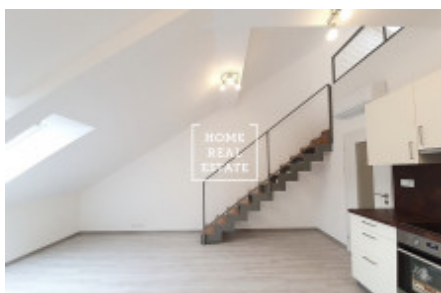

## Аренда квартиры 2+kk, 70.1 m<sup>2</sup> - Roháčova, Praha 3

ID	<a href="#">35609</a>	Предложение	Аренда
Группа	2+kk	Меблированная	Частично меблированная
Локация	Roháčova 1115/87	Форма собственности	Частная
Общая площадь	70.1 m <sup>2</sup>	Город	<a href="#">Прага</a>
Район	<a href="#">Praha 3</a>	Городская часть	<a href="#">Žižkov</a>
Статус	Реализовано		