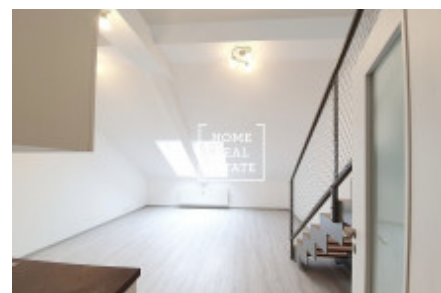

HOME
REAL
ESTATE

Аренда квартиры 2+kk, 70.1 m² - Roháčova, Praha 3

ID	35609	Предложение	Аренда
Группа	2+kk	Меблированная	Частично меблированная
Локация	Roháčova 1115/87	Форма собственности	Частная
Общая площадь	70.1 m ²	Город	Прага
Район	Praha 3	Городская часть	Žižkov
Статус	Реализовано		