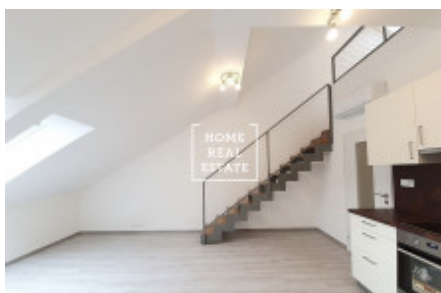

HOME
REAL
ESTATE

Аренда квартиры 2+kk, 70.1 m² - Roháčova, Praha 3

ID	35609	Предложение	Аренда
Группа	2+kk	Меблированная	Частично меблированная
Локация	Roháčova 1115/87	Форма собственности	Частная
Общая площадь	70.1 m ²	Город	Прага
Район	Praha 3	Городская часть	Žižkov
Статус	Реализовано		