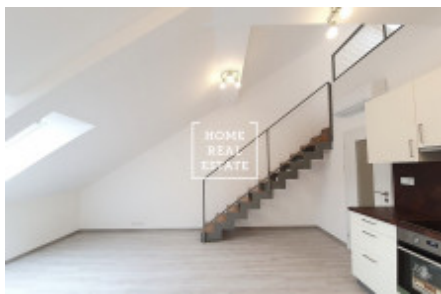

## Аренда квартиры 2+kk, 70.1 m2 - Roháčova, Praha 3

ID	<a href="#">35609</a>
Предложение	Аренда
Группа	2+kk
Меблированная	Частично меблированная
Локация	Roháčova 1115/87
Форма собственности	Частная
Общая площадь	70.1 m <sup>2</sup>
Город	<a href="#">Прага</a>
Район	<a href="#">Praha 3</a>
Городская часть	<a href="#">Žižkov</a>