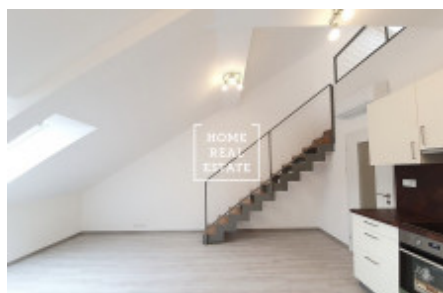

HOME
REAL
ESTATE

Аренда квартиры 2+kk, 70.1 m² - Roháčova, Praha 3

ID	35609	Предложение	Аренда
Группа	2+kk	Меблированная	Частично меблированная
Локация	Roháčova 1115/87	Форма собственности	Частная
Общая площадь	70.1 m ²	Город	Прага
Район	Praha 3	Городская часть	Žižkov
Статус	Реализовано		