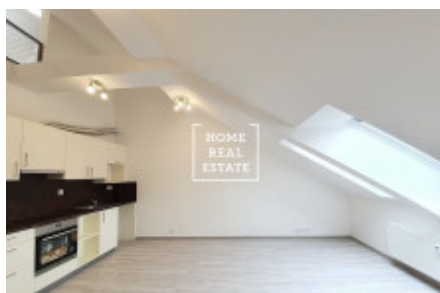

## Аренда квартиры 2+kk, 70.1 m<sup>2</sup> - Roháčova, Praha 3

ID	<a href="#">35609</a>	Предложение	Аренда
Группа	2+kk	Меблированная	Частично меблированная
Локация	Roháčova 1115/87	Форма собственности	Частная
Общая площадь	70.1 m <sup>2</sup>	Город	<a href="#">Прага</a>
Район	<a href="#">Praha 3</a>	Городская часть	<a href="#">Žižkov</a>
Статус	Реализовано		