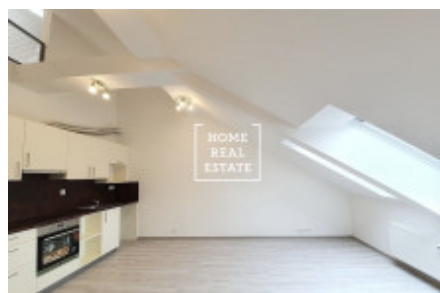

HOME
REAL
ESTATE

Аренда квартиры 2+kk, 70.1 m² - Roháčova, Praha 3

ID	35609	Предложение	Аренда
Группа	2+kk	Меблированная	Частично меблированная
Локация	Roháčova 1115/87	Форма собственности	Частная
Общая площадь	70.1 m ²	Город	Прага
Район	Praha 3	Городская часть	Žižkov
Статус	Реализовано		