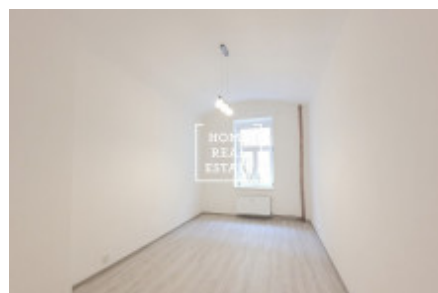

Аренда квартиры 2+kk, 49 m² - Roháčova, Praha 3

ID	35608	Предложение	Аренда
Группа	2+kk	Меблированная	Частично меблированная
Локация	Roháčova 1115/87	Форма собственности	Частная
Общая площадь	49 m ²	Город	Прага
Район	Прага 3	Городская часть	Žižkov
Статус	Реализовано		