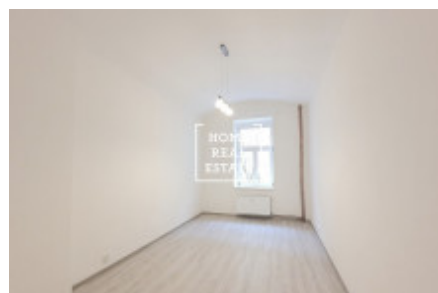

## Аренда квартиры 2+kk, 49 m<sup>2</sup> - Roháčova, Praha 3

ID	<a href="#">35608</a>	Предложение	Аренда
Группа	2+kk	Меблированная	Частично меблированная
Локация	Roháčova 1115/87	Форма собственности	Частная
Общая площадь	49 m <sup>2</sup>	Город	<a href="#">Прага</a>
Район	<a href="#">Прага 3</a>	Городская часть	<a href="#">Žižkov</a>
Статус	Реализовано		