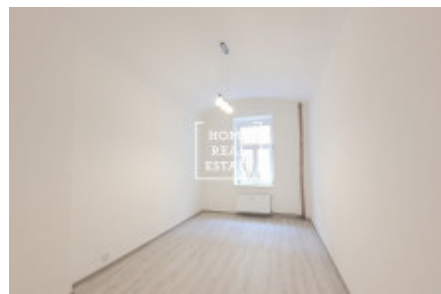

Аренда квартиры 2+kk, 49 m² - Roháčova, Praha 3

ID	35608	Предложение	Аренда
Группа	2+kk	Меблированная	Частично меблированная
Локация	Roháčova 1115/87	Форма собственности	Частная
Общая площадь	49 m ²	Город	Прага
Район	Прага 3	Городская часть	Žižkov
Статус	Реализовано		