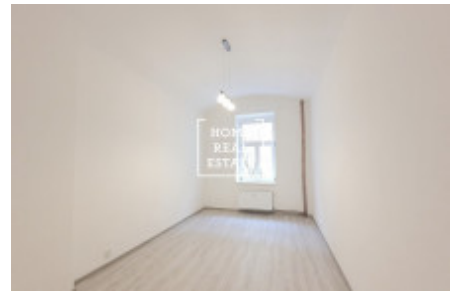

HOME
REAL
ESTATE

Аренда квартиры 2+kk, 49 m² - Roháčova, Praha 3

ID
Предложение
Группа
Меблированная
Локация
Форма собственности
Общая площадь
Город
Район
Городская часть

[35608](#)
Аренда
2+kk
Частично меблированная
Roháčova 1115/87
Частная
49 m²
[Прага](#)
[Praha 3](#)
[Žižkov](#)