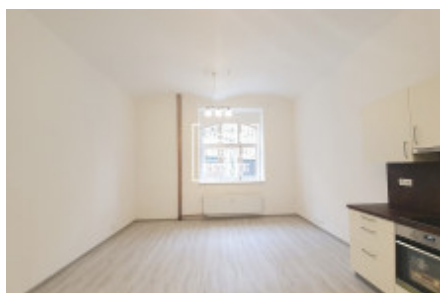

## Аренда квартиры 2+kk, 49 m<sup>2</sup> - Roháčova, Praha 3

ID	<a href="#">35608</a>	Предложение	Аренда
Группа	2+kk	Меблированная	Частично меблированная
Локация	Roháčova 1115/87	Форма собственности	Частная
Общая площадь	49 m <sup>2</sup>	Город	<a href="#">Прага</a>
Район	<a href="#">Прага 3</a>	Городская часть	<a href="#">Žižkov</a>
Статус	Реализовано		