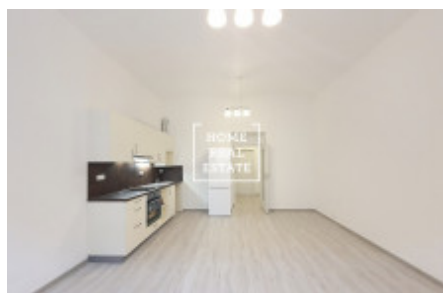

Аренда квартиры 2+kk, 49 m² - Roháčova, Praha 3

ID	35608	Предложение	Аренда
Группа	2+kk	Меблированная	Частично меблированная
Локация	Roháčova 1115/87	Форма собственности	Частная
Общая площадь	49 m ²	Город	Прага
Район	Прага 3	Городская часть	Žižkov
Статус	Реализовано		