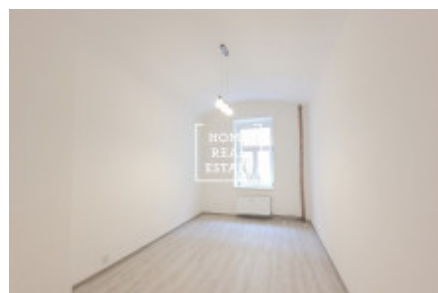

Аренда квартиры 2+kk, 49 m² - Roháčova, Praha 3

ID	35608	Предложение	Аренда
Группа	2+kk	Меблированная	Частично меблированная
Локация	Roháčova 1115/87	Форма собственности	Частная
Общая площадь	49 m ²	Город	Прага
Район	Praha 3	Городская часть	Žižkov
Статус	Реализовано		