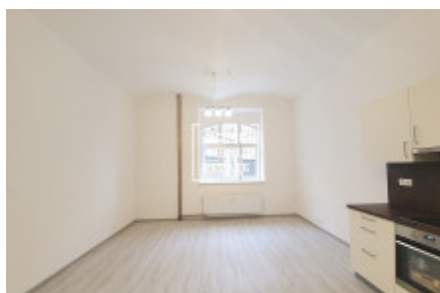

Аренда квартиры 2+kk, 49 m² - Roháčova, Praha 3

ID	35608	Предложение	Аренда
Группа	2+kk	Меблированная	Частично меблированная
Локация	Roháčova 1115/87	Форма собственности	Частная
Общая площадь	49 m ²	Город	Прага
Район	Praha 3	Городская часть	Žižkov
Статус	Реализовано		