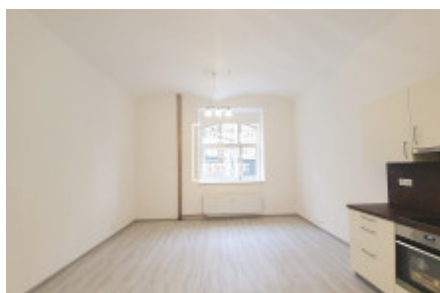

Аренда квартиры 2+kk, 49 m² - Roháčova, Praha 3

ID	35608	Предложение	Аренда
Группа	2+kk	Меблированная	Частично меблированная
Локация	Roháčova 1115/87	Форма собственности	Частная
Общая площадь	49 m ²	Город	Прага
Район	Прага 3	Городская часть	Žižkov
Статус	Реализовано		