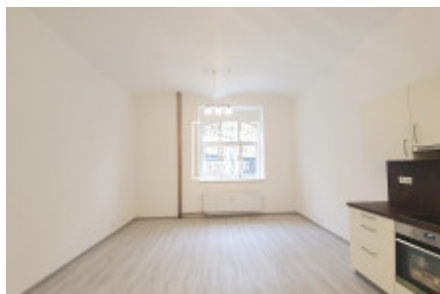

Аренда квартиры 2+kk, 49 m² - Roháčova, Praha 3

ID	35608	Предложение	Аренда
Группа	2+kk	Меблированная	Частично меблированная
Локация	Roháčova 1115/87	Форма собственности	Частная
Общая площадь	49 m ²	Город	Прага
Район	Прага 3	Городская часть	Žižkov
Статус	Реализовано		