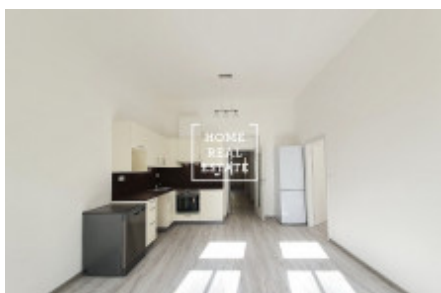

Аренда квартиры 3+kk, 65 m² - Roháčova, Praha 3

| | | | |
|---------------|-------------------------|---------------------|------------------------|
| ID | 35607 | Предложение | Аренда |
| Группа | 3+kk | Меблированная | Частично меблированная |
| Локация | Roháčova 1114/85 | Форма собственности | Частная |
| Общая площадь | 65 m ² | Город | Прага |
| Район | Прага 3 | Городская часть | Žižkov |
| Статус | Реализовано | | |