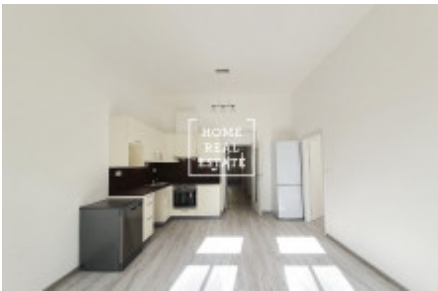

Аренда квартиры 3+kk, 65 m² - Roháčova, Praha 3

ID	35607	Предложение	Аренда
Группа	3+kk	Меблированная	Частично меблированная
Локация	Roháčova 1114/85	Форма собственности	Частная
Общая площадь	65 m ²	Город	Прага
Район	Praha 3	Городская часть	Žižkov
Статус	Реализовано		