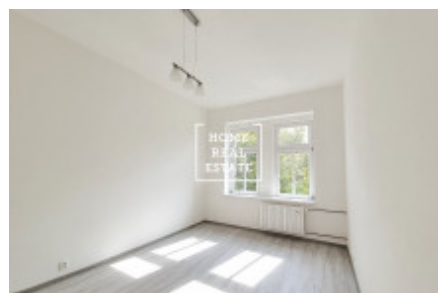

## Аренда квартиры 3+kk, 65 m<sup>2</sup> - Roháčova, Praha 3

ID	<a href="#">35607</a>	Предложение	Аренда
Группа	3+kk	Меблированная	Частично меблированная
Локация	Roháčova 1114/85	Форма собственности	Частная
Общая площадь	65 m <sup>2</sup>	Город	<a href="#">Прага</a>
Район	<a href="#">Praha 3</a>	Городская часть	<a href="#">Žižkov</a>
Статус	Реализовано		