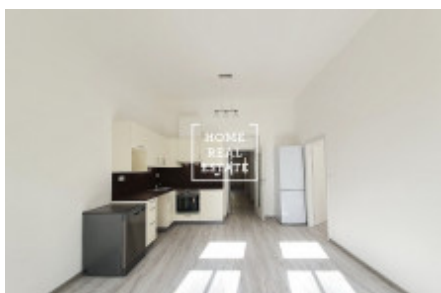

Аренда квартиры 3+kk, 65 m² - Roháčova, Praha 3

ID	35607	Предложение	Аренда
Группа	3+kk	Меблированная	Частично меблированная
Локация	Roháčova 1114/85	Форма собственности	Частная
Общая площадь	65 m ²	Город	Прага
Район	Praha 3	Городская часть	Žižkov
Статус	Реализовано		