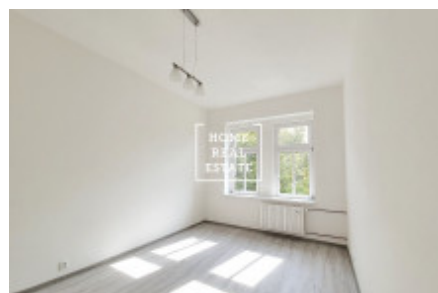

Аренда квартиры 3+kk, 65 m² - Roháčova, Praha 3

| | | | |
|---------------|-------------------------|---------------------|------------------------|
| ID | 35607 | Предложение | Аренда |
| Группа | 3+kk | Меблированная | Частично меблированная |
| Локация | Roháčova 1114/85 | Форма собственности | Частная |
| Общая площадь | 65 m ² | Город | Прага |
| Район | Прага 3 | Городская часть | Žižkov |
| Статус | Реализовано | | |