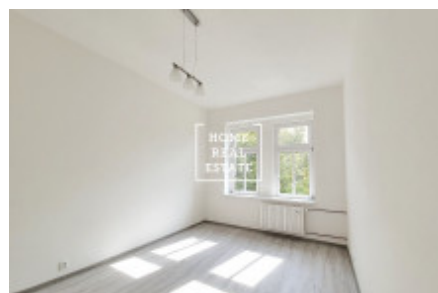

Аренда квартиры 3+kk, 65 m² - Roháčova, Praha 3

ID	35607	Предложение	Аренда
Группа	3+kk	Меблированная	Частично меблированная
Локация	Roháčova 1114/85	Форма собственности	Частная
Общая площадь	65 m ²	Город	Прага
Район	Прага 3	Городская часть	Žižkov
Статус	Реализовано		