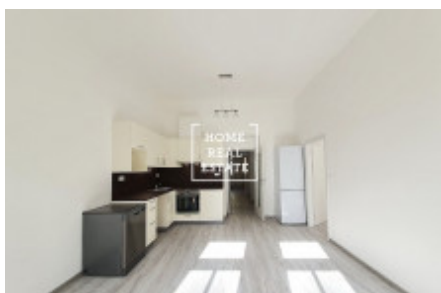

## Аренда квартиры 3+kk, 65 m<sup>2</sup> - Roháčova, Praha 3

ID	<a href="#">35607</a>	Предложение	Аренда
Группа	3+kk	Меблированная	Частично меблированная
Локация	Roháčova 1114/85	Форма собственности	Частная
Общая площадь	65 m <sup>2</sup>	Город	<a href="#">Прага</a>
Район	<a href="#">Praha 3</a>	Городская часть	<a href="#">Žižkov</a>
Статус	Реализовано		