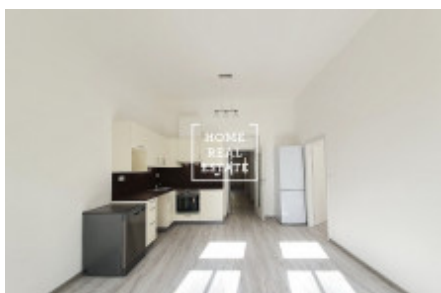

Аренда квартиры 3+kk, 65 m² - Roháčova, Praha 3

ID	35607	Предложение	Аренда
Группа	3+kk	Меблированная	Частично меблированная
Локация	Roháčova 1114/85	Форма собственности	Частная
Общая площадь	65 m ²	Город	Прага
Район	Прага 3	Городская часть	Žižkov
Статус	Реализовано		