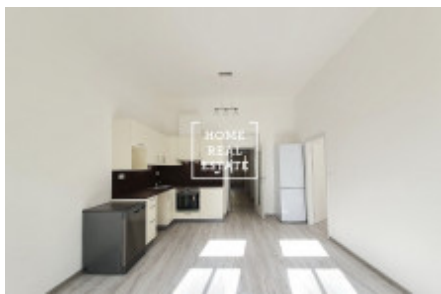

## Аренда квартиры 3+kk, 65 m2 - Roháčova, Praha 3

ID	<a href="#">35607</a>
Предложение	Аренда
Группа	3+kk
Меблированная	Частично меблированная
Локация	Roháčova 1114/85
Форма собственности	Частная
Общая площадь	65 m <sup>2</sup>
Город	<a href="#">Прага</a>
Район	<a href="#">Praha 3</a>
Городская часть	<a href="#">Žižkov</a>