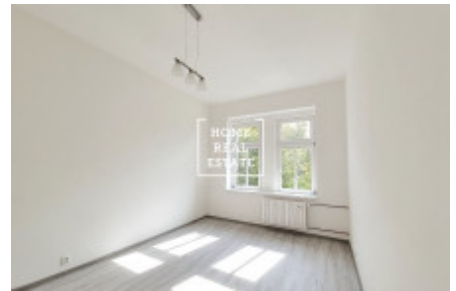

Аренда квартиры 3+kk, 65 m² - Roháčova, Praha 3

ID	35607	Предложение	Аренда
Группа	3+kk	Меблированная	Частично меблированная
Локация	Roháčova 1114/85	Форма собственности	Частная
Общая площадь	65 m ²	Город	Прага
Район	Praha 3	Городская часть	Žižkov
Статус	Реализовано		