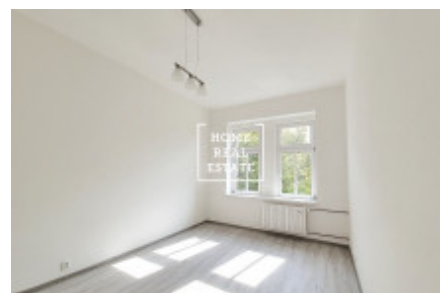

Аренда квартиры 3+kk, 65 m² - Roháčova, Praha 3

ID	35607	Предложение	Аренда
Группа	3+kk	Меблированная	Частично меблированная
Локация	Roháčova 1114/85	Форма собственности	Частная
Общая площадь	65 m ²	Город	Прага
Район	Praha 3	Городская часть	Žižkov
Статус	Реализовано		