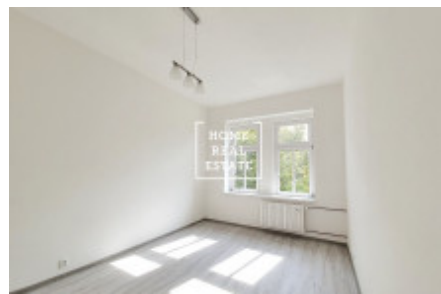

## Аренда квартиры 3+kk, 65 m2 - Roháčova, Praha 3

ID	<a href="#">35607</a>
Предложение	Аренда
Группа	3+kk
Меблированная	Частично меблированная
Локация	Roháčova 1114/85
Форма собственности	Частная
Общая площадь	65 m <sup>2</sup>
Город	<a href="#">Прага</a>
Район	<a href="#">Praha 3</a>
Городская часть	<a href="#">Žižkov</a>