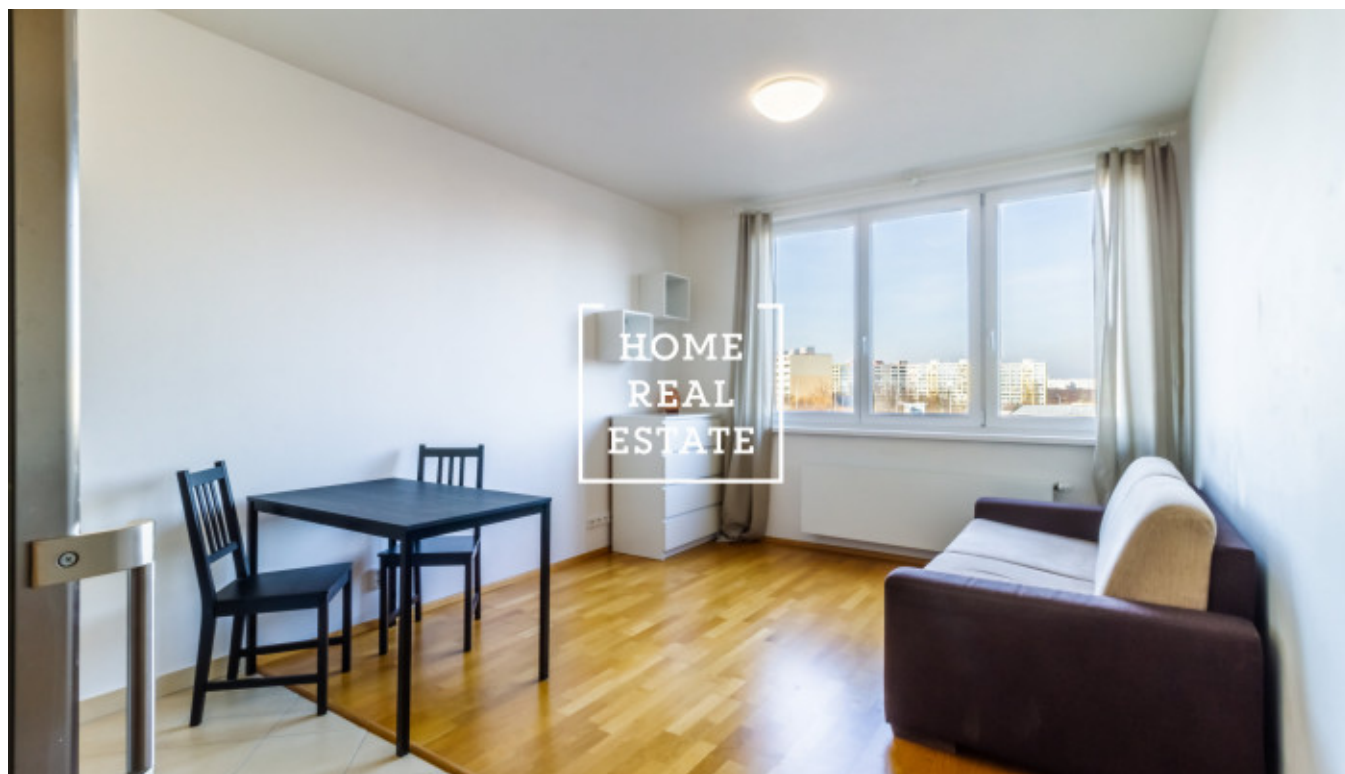

HOME
REAL
ESTATE

Аренда квартиры 1+kk, 35 m² - Tlumačovská

ID	35605	Предложение	Аренда
Группа	1+kk	Меблированная	Меблированная
Локация	Tlumačovská 2766/26	Форма собственности	Частная
Общая площадь	35 m ²	Город	Прага
Городская часть	Stodůlky	Статус	Реализовано