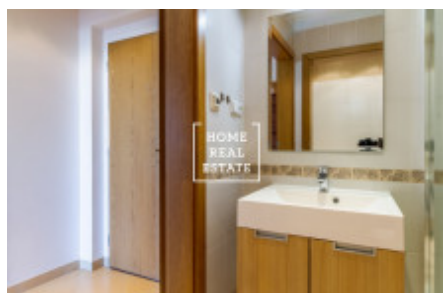

HOME
REAL
ESTATE

Аренда квартиры 1+kk, 35 m² - Tlumačovská

ID	35605	Предложение	Аренда
Группа	1+kk	Меблированная	Меблированная
Локация	Tlumačovská 2766/26	Форма собственности	Частная
Общая площадь	35 m ²	Город	Прага
Городская часть	Stodůlky	Статус	Реализовано