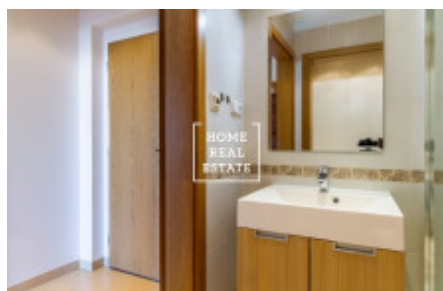

HOME
REAL
ESTATE

Аренда квартиры 1+kk, 35 m² - Tlumačovská

ID	35605	Предложение	Аренда
Группа	1+kk	Меблированная	Меблированная
Локация	Tlumačovská 2766/26	Форма собственности	Частная
Общая площадь	35 m ²	Город	Прага
Городская часть	Stodůlky	Статус	Реализовано