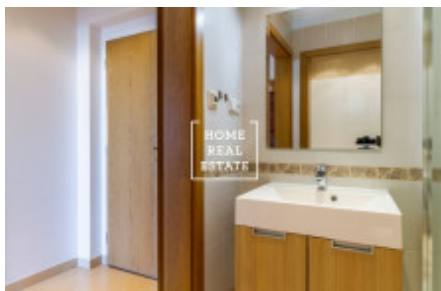

Аренда квартиры 1+kk, 35 m² - Tlumačovská

ID	35605	Предложение	Аренда
Группа	1+kk	Меблированная	Меблированная
Локация	Tlumačovská 2766/26	Форма собственности	Частная
Общая площадь	35 m ²	Город	Прага
Городская часть	Stodůlky	Статус	Реализовано