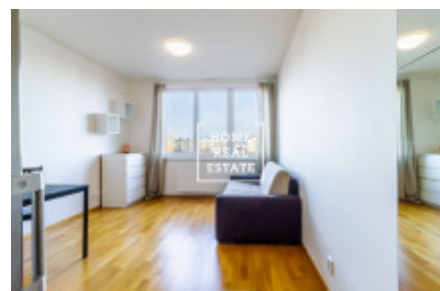

HOME
REAL
ESTATE

Аренда квартиры 1+kk, 35 m² - Tlumačovská

ID	35605	Предложение	Аренда
Группа	1+kk	Меблированная	Меблированная
Локация	Tlumačovská 2766/26	Форма собственности	Частная
Общая площадь	35 m ²	Город	Прага
Городская часть	Stodůlky	Статус	Реализовано