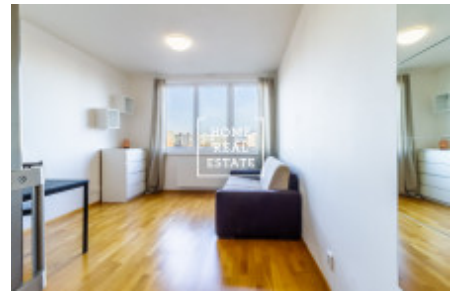

HOME
REAL
ESTATE

Аренда квартиры 1+kk, 35 m² - Tlumačovská

ID	35605
Предложение	Аренда
Группа	1+kk
Меблированная	Меблированная
Локация	Plumačovská 2766/26
Форма собственности	Частная
Общая площадь	35 m ²
Город	Прага
Городская часть	Stodůlky