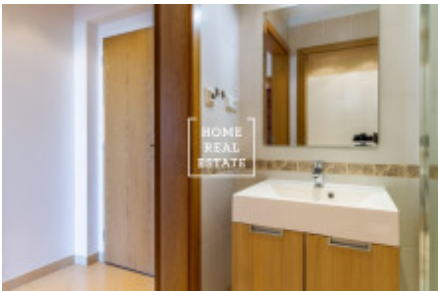

Аренда квартиры 1+kk, 35 m² - Tlumačovská

ID	35605	Предложение	Аренда
Группа	1+kk	Меблированная	Меблированная
Локация	Tlumačovská 2766/26	Форма собственности	Частная
Общая площадь	35 m ²	Город	Прага
Городская часть	Stodůlky	Статус	Реализовано