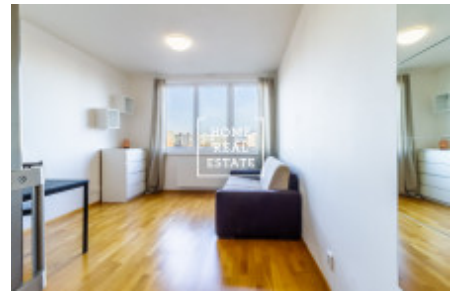

Аренда квартиры 1+kk, 35 m² - Tlumačovská

ID	35605	Предложение	Аренда
Группа	1+kk	Меблированная	Меблированная
Локация	Tlumačovská 2766/26	Форма собственности	Частная
Общая площадь	35 m ²	Город	Прага
Городская часть	Stodůlky	Статус	Реализовано