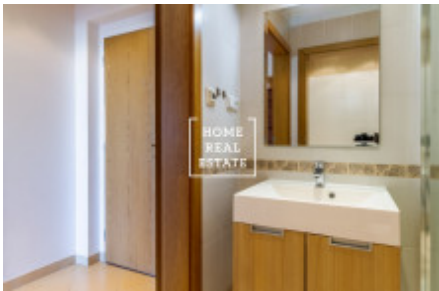

HOME
REAL
ESTATE

Аренда квартиры 1+kk, 35 m² - Tlumačovská

ID	35605
Предложение	Аренда
Группа	1+kk
Меблированная	Меблированная
Локация	Plumačovská 2766/26
Форма собственности	Частная
Общая площадь	35 m ²
Город	Прага
Городская часть	Stodůlky