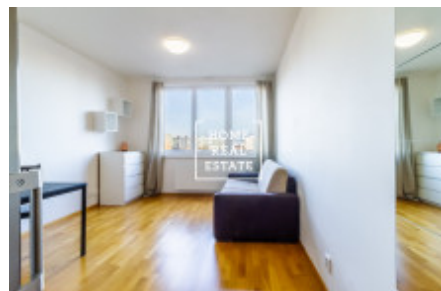

Аренда квартиры 1+kk, 35 m² - Tlumačovská

ID	35605	Предложение	Аренда
Группа	1+kk	Меблированная	Меблированная
Локация	Tlumačovská 2766/26	Форма собственности	Частная
Общая площадь	35 m ²	Город	Прага
Городская часть	Stodůlky	Статус	Реализовано