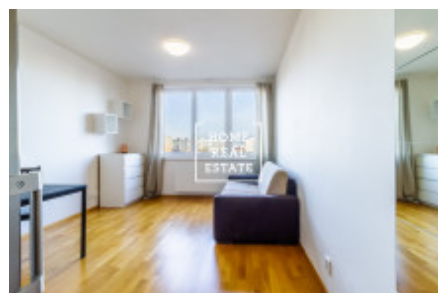

HOME
REAL
ESTATE

Аренда квартиры 1+kk, 35 m² - Tlumačovská

ID	35605	Предложение	Аренда
Группа	1+kk	Меблированная	Меблированная
Локация	Tlumačovská 2766/26	Форма собственности	Частная
Общая площадь	35 m ²	Город	Прага
Городская часть	Stodůlky	Статус	Реализовано