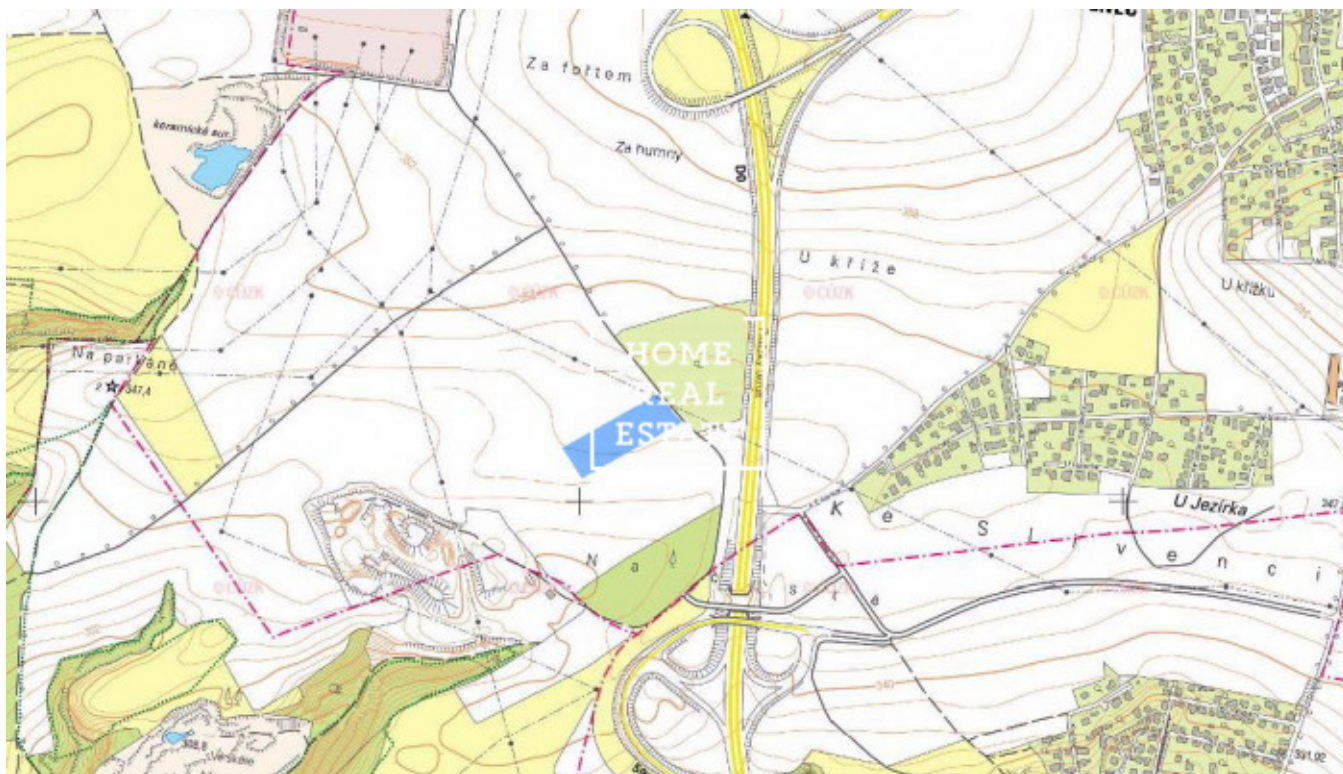

HOME
REAL
ESTATE

Продажа участка поле, 13209 m² - К Austisu

ID	35603	Предложение	Продажа
Группа	поле	Меблированная	Меблированная
Локация	К Austisu	Форма собственности	Частная
Общая площадь	13209 m ²	Город	Прага
Городская часть	Slivenec	Статус	Реализовано