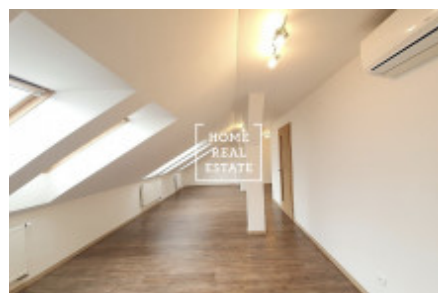

## Аренда квартиры 1+kk, 50 m<sup>2</sup> - Roháčova, Praha 3

ID	<a href="#">35601</a>	Предложение	Аренда
Группа	1+kk	Меблированная	Частично меблированная
Локация	Roháčova 1090/81	Форма собственности	Частная
Общая площадь	50 m <sup>2</sup>	Город	<a href="#">Прага</a>
Район	<a href="#">Прага 3</a>	Городская часть	<a href="#">Žižkov</a>
Статус	Реализовано		