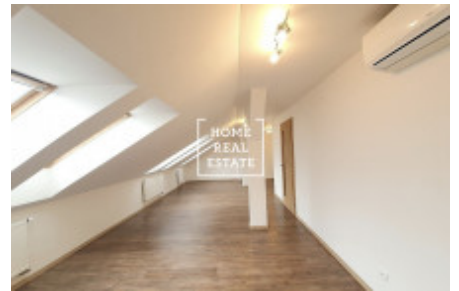

HOME
REAL
ESTATE

Аренда квартиры 1+kk, 50 m² - Roháčova, Praha 3

ID	35601
Предложение	Аренда
Группа	1+kk
Меблированная	Частично меблированная
Локация	Roháčova 1090/81
Форма собственности	Частная
Общая площадь	50 m ²
Город	Прага
Район	Praha 3
Городская часть	Žižkov