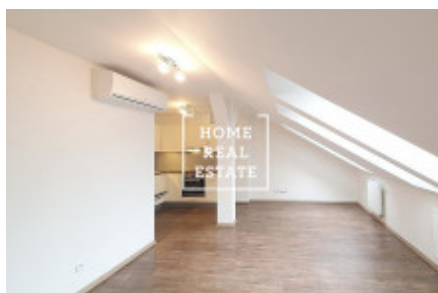

Аренда квартиры 1+kk, 50 m² - Roháčova, Praha 3

ID	35601	Предложение	Аренда
Группа	1+kk	Меблированная	Частично меблированная
Локация	Roháčova 1090/81	Форма собственности	Частная
Общая площадь	50 m ²	Город	Прага
Район	Прага 3	Городская часть	Žižkov
Статус	Реализовано		