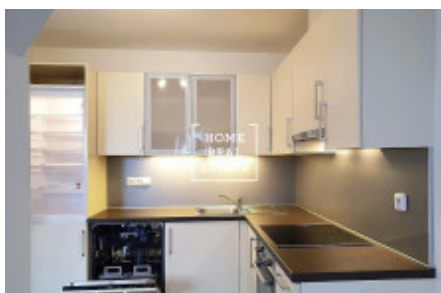

## Аренда квартиры 1+kk, 50 m<sup>2</sup> - Roháčova, Praha 3

ID	<a href="#">35601</a>	Предложение	Аренда
Группа	1+kk	Меблированная	Частично меблированная
Локация	Roháčova 1090/81	Форма собственности	Частная
Общая площадь	50 m <sup>2</sup>	Город	<a href="#">Прага</a>
Район	<a href="#">Прага 3</a>	Городская часть	<a href="#">Žižkov</a>
Статус	Реализовано		