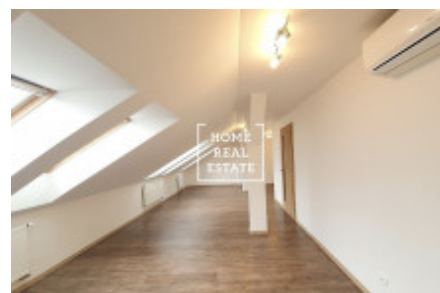

Аренда квартиры 1+kk, 50 m² - Roháčova, Praha 3

ID	35601	Предложение	Аренда
Группа	1+kk	Меблированная	Частично меблированная
Локация	Roháčova 1090/81	Форма собственности	Частная
Общая площадь	50 m ²	Город	Прага
Район	Прага 3	Городская часть	Žižkov
Статус	Реализовано		