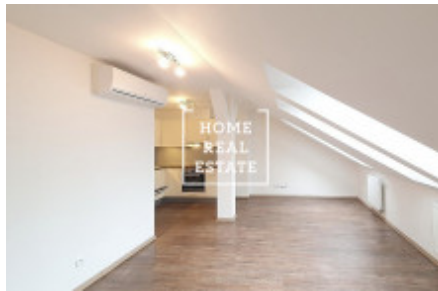

HOME
REAL
ESTATE

Аренда квартиры 1+kk, 50 m² - Roháčova, Praha 3

ID	35601
Предложение	Аренда
Группа	1+kk
Меблированная	Частично меблированная
Локация	Roháčova 1090/81
Форма собственности	Частная
Общая площадь	50 m ²
Город	Прага
Район	Praha 3
Городская часть	Žižkov