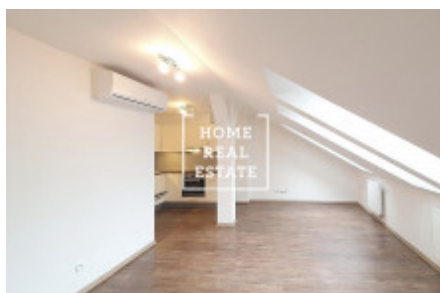

## Аренда квартиры 1+kk, 50 m<sup>2</sup> - Roháčova, Praha 3

ID	<a href="#">35601</a>	Предложение	Аренда
Группа	1+kk	Меблированная	Частично меблированная
Локация	Roháčova 1090/81	Форма собственности	Частная
Общая площадь	50 m <sup>2</sup>	Город	<a href="#">Прага</a>
Район	<a href="#">Прага 3</a>	Городская часть	<a href="#">Žižkov</a>
Статус	Реализовано		