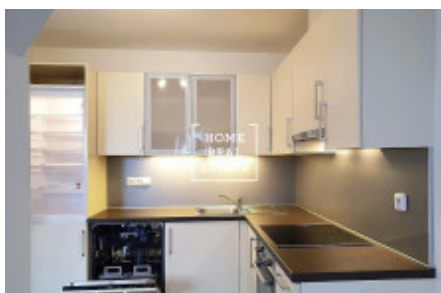

Аренда квартиры 1+kk, 50 m² - Roháčova, Praha 3

ID	35601	Предложение	Аренда
Группа	1+kk	Меблированная	Частично меблированная
Локация	Roháčova 1090/81	Форма собственности	Частная
Общая площадь	50 m ²	Город	Прага
Район	Прага 3	Городская часть	Žižkov
Статус	Реализовано		