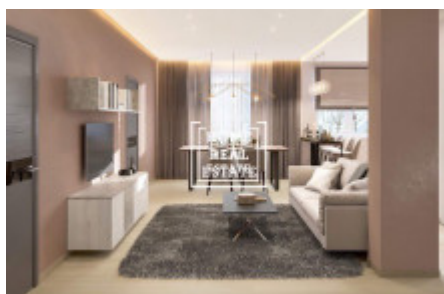

## Аренда дома семейный, 200 m<sup>2</sup> - U Hřiště

ID	<a href="#">35600</a>	Предложение	Аренда
Группа	Семейный	Меблированная	Меблированная
Локация	U Hřiště 416	Форма собственности	Частная
Общая площадь	200 m <sup>2</sup>	Город	<a href="#">Stehelčeves</a>
Городская часть	<a href="#">Stehelčeves</a>	Статус	Реализовано