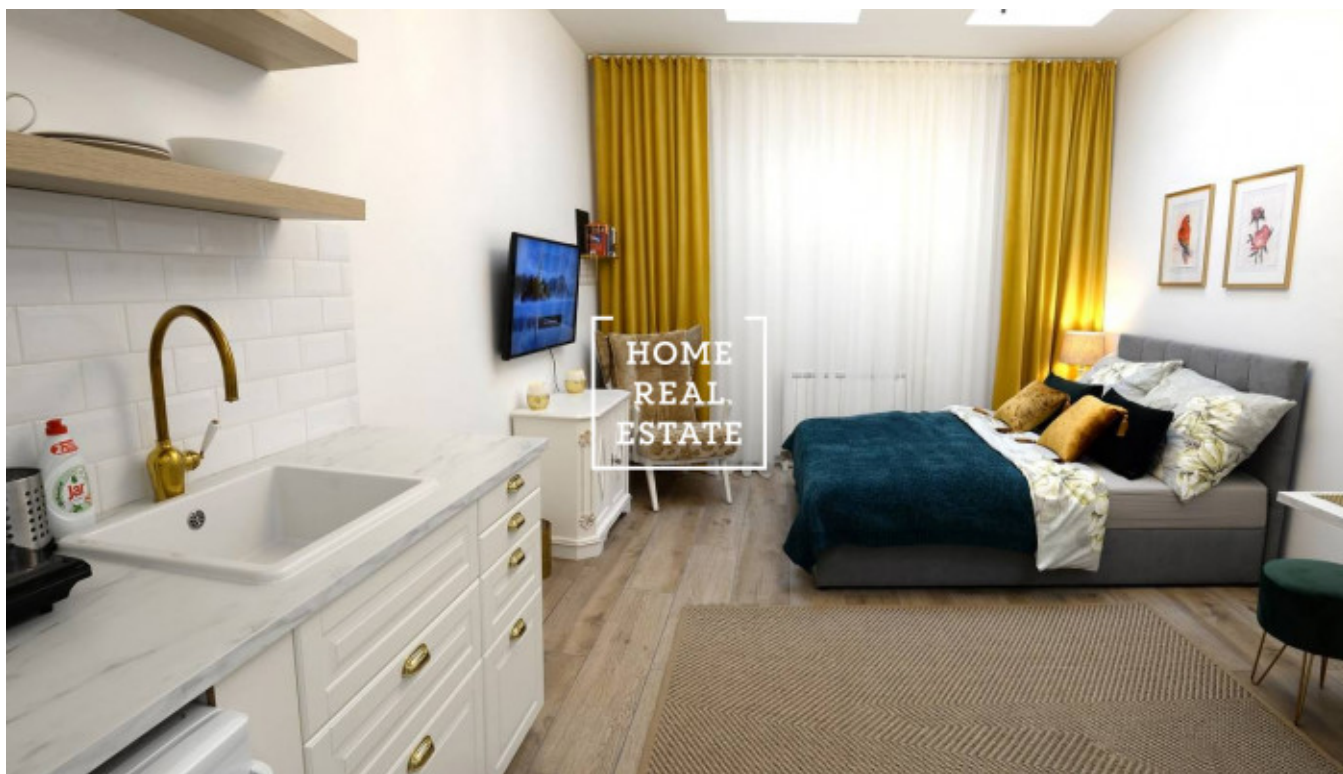

HOME
REAL
ESTATE

Аренда квартиры 1+kk, 24 m² - Španělská, Praha 2

ID	35595	Предложение	Аренда
Группа	1+kk	Меблированная	Меблированная
Локация	Španělská 759/4	Форма собственности	Частная
Общая площадь	24 m ²	Город	Прага
Район	Praha 2	Городская часть	Vinohrady
Статус	Реализовано		