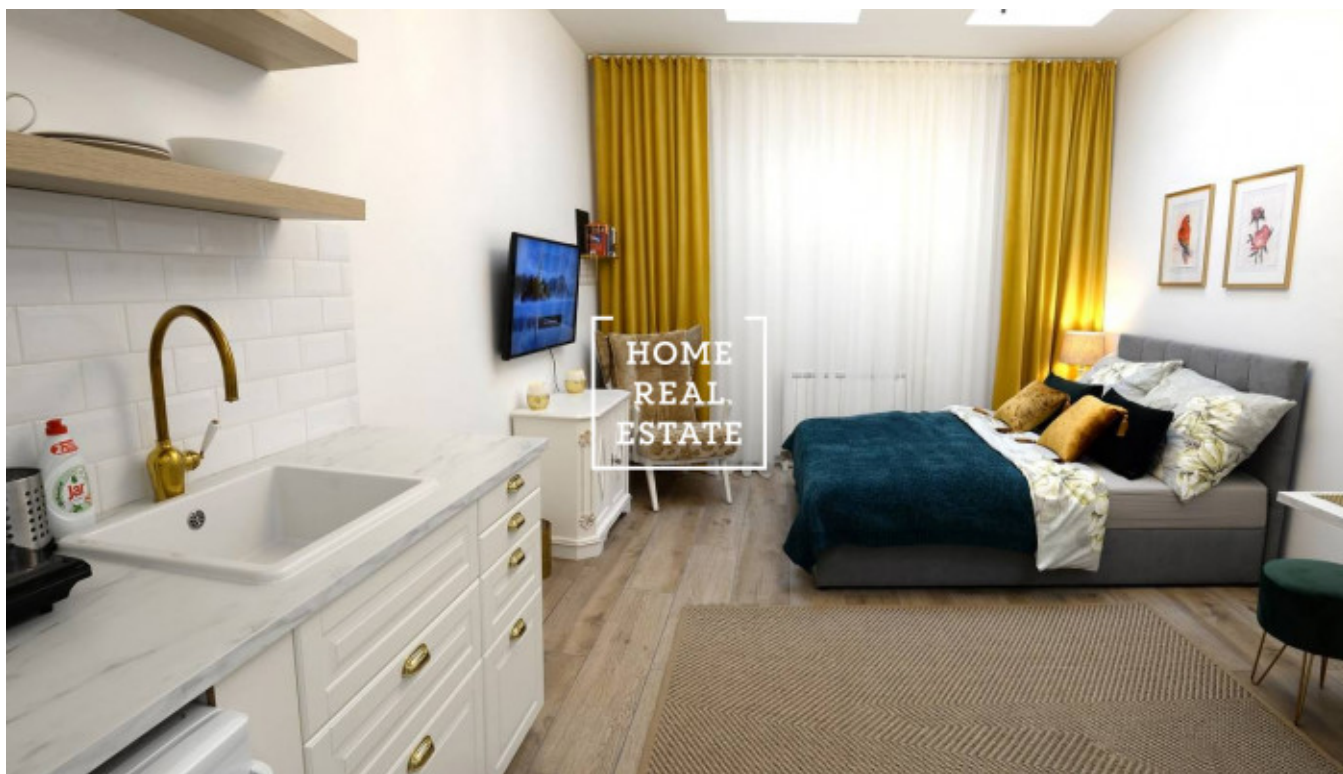

HOME
REAL
ESTATE

Аренда квартиры 1+kk, 24 m² - Španělská, Praha 2

ID
Предложение
Группа
Меблированная
Локация
Форма собственности
Общая площадь
Город
Район
Городская часть

[35595](#)
Аренда
1+kk
Меблированная
Španělská 759/4
Частная
24 m²
[Прага](#)
[Praha 2](#)
[Vinohrady](#)