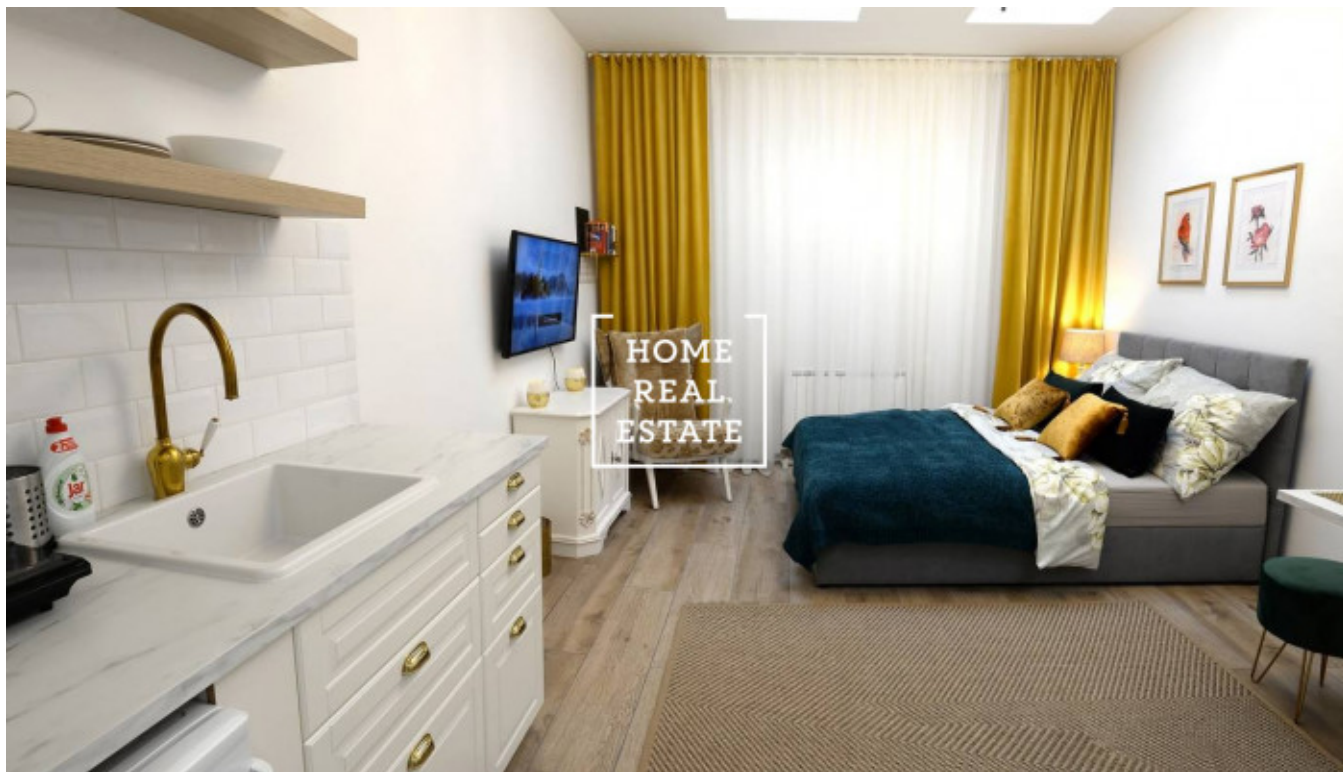

## Аренда квартиры 1+kk, 24 m<sup>2</sup> - Španělská, Praha 2

ID	<a href="#">35595</a>	Предложение	Аренда
Группа	1+kk	Меблированная	Меблированная
Локация	Španělská 759/4	Форма собственности	Частная
Общая площадь	24 m <sup>2</sup>	Город	<a href="#">Прага</a>
Район	<a href="#">Praha 2</a>	Городская часть	<a href="#">Vinohrady</a>
Статус	Реализовано		