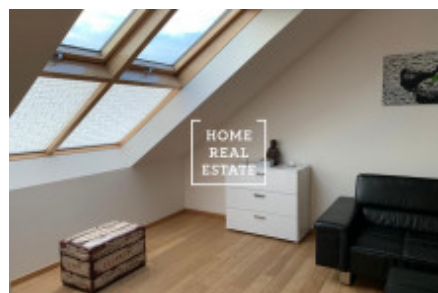

## Продажа квартиры 3+kk, 130 m<sup>2</sup> - Navanská, Praha 7

ID	<a href="#">35592</a>	Предложение	Продажа
Группа	3+kk	Меблированная	Частично меблированная
Локация	Navanská 809/8	Форма собственности	Кооператив
Общая площадь	130 m <sup>2</sup>	Город	<a href="#">Прага</a>
Район	<a href="#">Praha 7</a>	Городская часть	<a href="#">Bubeneč</a>
Статус	Реализовано		