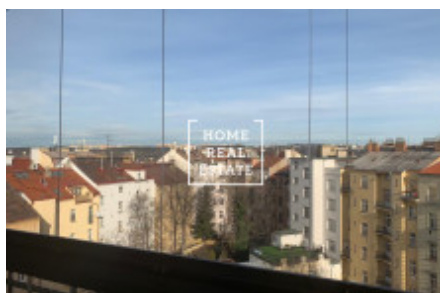

## Продажа квартиры 3+kk, 130 m<sup>2</sup> - Navanská, Praha 7

ID	<a href="#">35592</a>	Предложение	Продажа
Группа	3+kk	Меблированная	Частично меблированная
Локация	Navanská 809/8	Форма собственности	Кооператив
Общая площадь	130 m <sup>2</sup>	Город	<a href="#">Прага</a>
Район	<a href="#">Praha 7</a>	Городская часть	<a href="#">Bubeneč</a>
Статус	Реализовано		