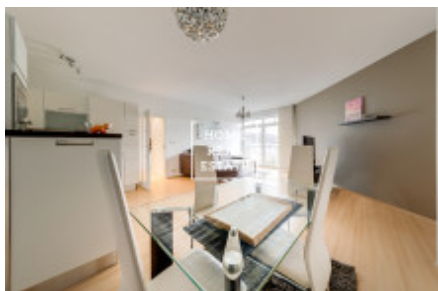

HOME
REAL
ESTATE

Аренда квартиры 2+kk, 70 m² - Přípotoční, Praha 10

ID	35591	Предложение	Аренда
Группа	2+kk	Меблированная	Меблированная
Локация	Пřípotoční 1528/2	Форма собственности	Частная
Общая площадь	70 m ²	Город	Прага
Район	Praha 10	Городская часть	Vršovice
Статус	Реализовано		