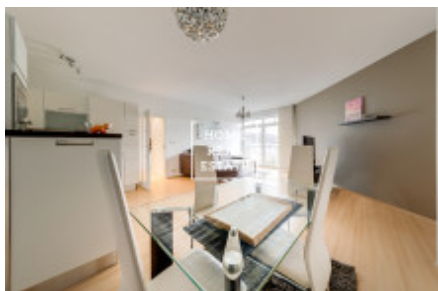

HOME
REAL
ESTATE

Аренда квартиры 2+kk, 70 m² - Přípotoční, Praha 10

ID	35591	Предложение	Аренда
Группа	2+kk	Меблированная	Меблированная
Локация	Пřípotoční 1528/2	Форма собственности	Частная
Общая площадь	70 m²	Город	Прага
Район	Praha 10	Городская часть	Vršovice
Статус	Реализовано