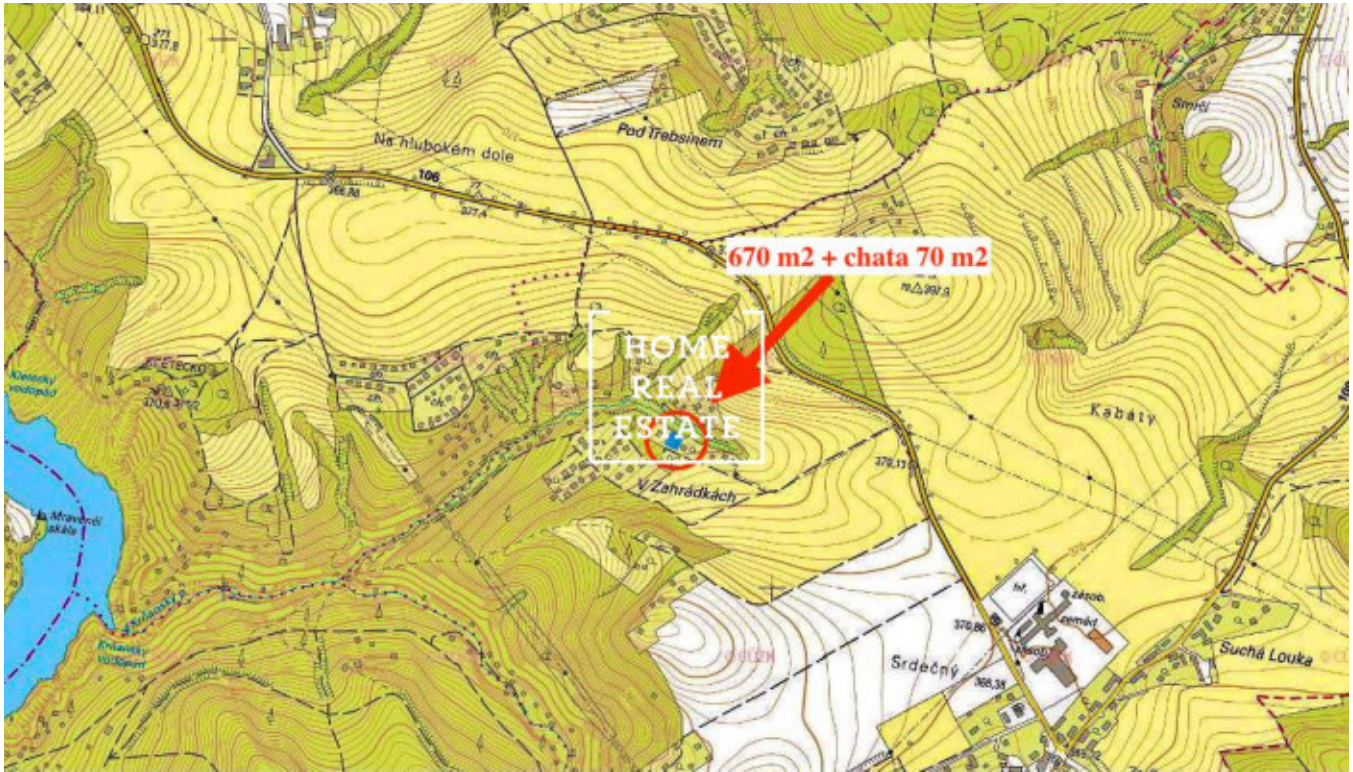

Продажа участка корпус, 670 m²

ID	35584	Предложение	Продажа
Группа	корпус	Меблированная	Меблированная
Локация	Krňany ev. č. 69	Форма собственности	Частная
Общая площадь	670 m ²	Город	Krňany
Городская часть	Krňany	Статус	Реализовано