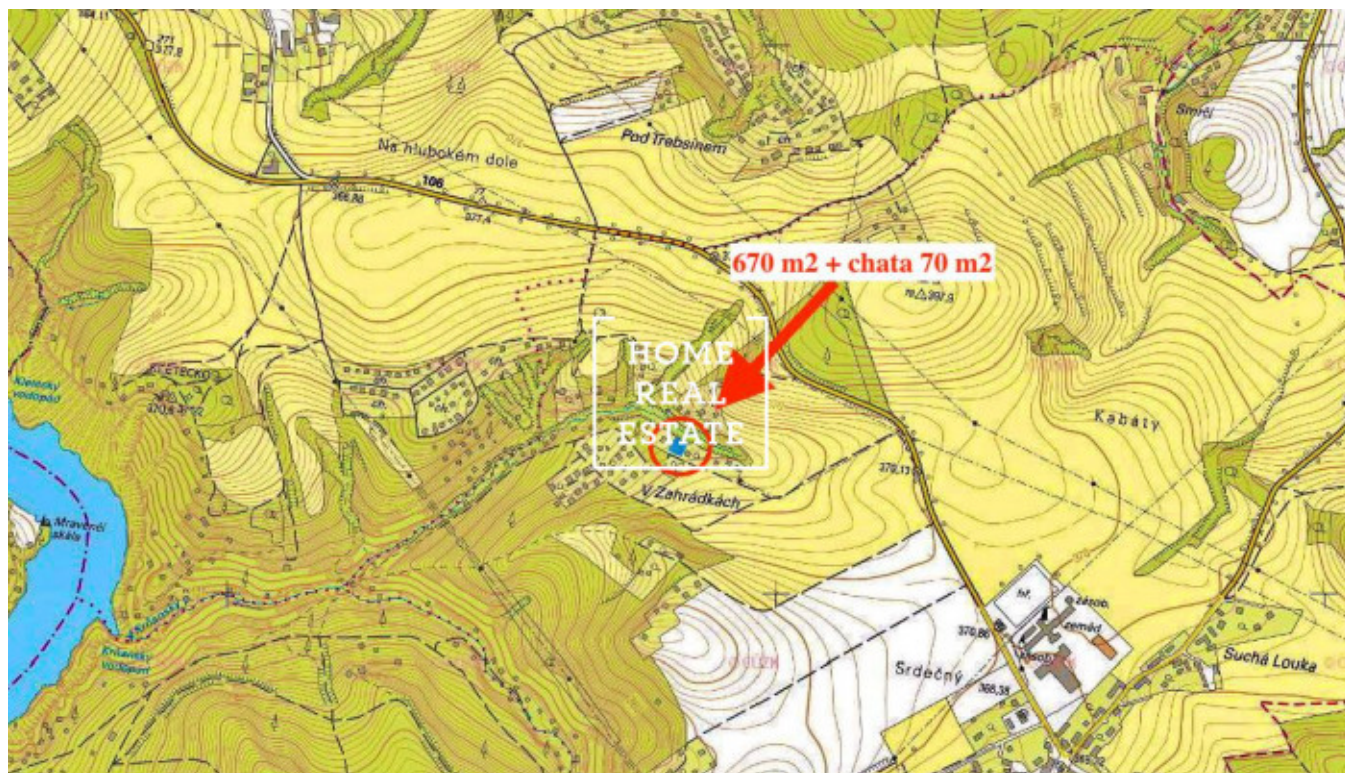

HOME
REAL
ESTATE

Продажа участка корпус, 670 m²

ID	35584	Предложение	Продажа
Группа	корпус	Меблированная	Меблированная
Локация	Krňany ev. č. 69	Форма собственности	Частная
Общая площадь	670 m ²	Город	Krňany
Городская часть	Krňany	Статус	Реализовано