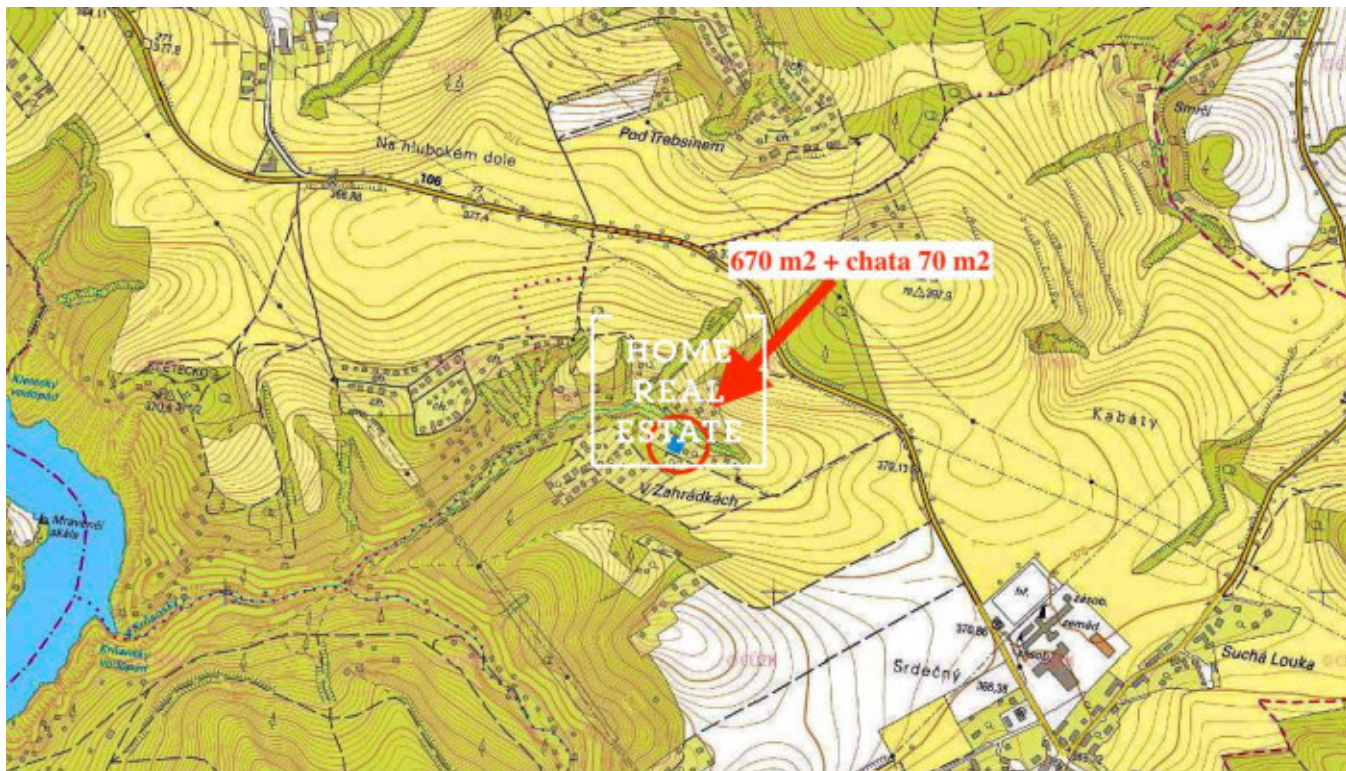

HOME
REAL
ESTATE

Продажа участка корпус, 670 m²

ID	35584	Предложение	Продажа
Группа	корпус	Меблированная	Меблированная
Локация	Krňany ev. č. 69	Форма собственности	Частная
Общая площадь	670 m ²	Город	Krňany
Городская часть	Krňany	Статус	Реализовано