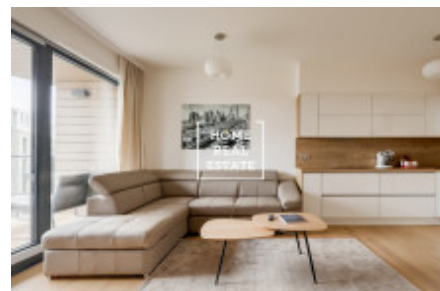

HOME
REAL
ESTATE

Аренда квартиры 3+kk, 83 m2 - MENCLOVA, PRAHA 8

ID	35581	Предложение	Аренда
Группа	3+kk	Меблированная	Меблированная
Локация	Menclova 2480/6	Форма собственности	Частная
Общая площадь	83 m ²	Город	Прага
Район	Praha 8	Городская часть	Либеň
Статус	Реализовано		