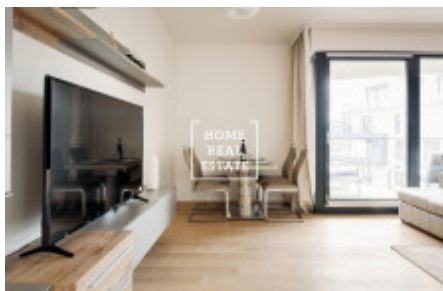

HOME
REAL
ESTATE

Аренда квартиры 3+kk, 83 m2 - MENCLOVA, PRAHA 8

ID	35581	Предложение	Аренда
Группа	3+kk	Меблированная	Меблированная
Локация	Menclova 2480/6	Форма собственности	Частная
Общая площадь	83 m ²	Город	Прага
Район	Praha 8	Городская часть	Либеň
Статус	Реализовано		