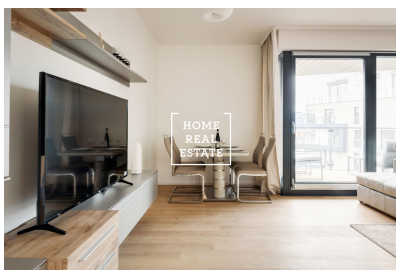

Аренда квартиры 3+kk, 83 m2 - MENCLOVA, Praha 8

**HOME
REAL
ESTATE**

ID
Предложение
Группа
Меблированная
Локация
Форма собственности
Общая площадь
Город
Район
Городская часть

[35581](#)
Аренда
3+kk
Меблированная
Menclova 2480/6
Частная
83 m²
[Прага](#)
[Praha 8](#)
[Libeň](#)