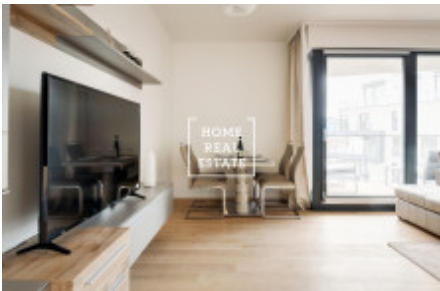

HOME
REAL
ESTATE

Аренда квартиры 3+kk, 83 m2 - MENCLOVA, PRAHA 8

ID	35581	Предложение	Аренда
Группа	3+kk	Меблированная	Меблированная
Локация	Menclova 2480/6	Форма собственности	Частная
Общая площадь	83 m ²	Город	Прага
Район	Praha 8	Городская часть	Libeň
Статус	Реализовано		