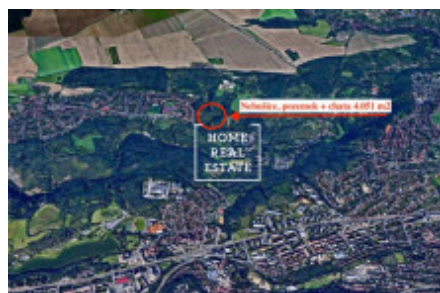

Продажа участка корпус, 4051 m² - Na Malé Šárce

ID	35578	Предложение	Продажа
Группа	корпус	Меблированная	Частично меблированная
Форма собственности	Частная	Общая площадь	4051 m ²
Город	Прага	Городская часть	Nebošice
Статус	Реализовано		