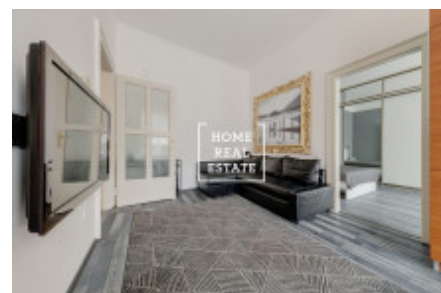

Аренда квартиры 2+kk, 55 m2 - Růžová, Praha 1

ID	35577	Предложение	Аренда
Группа	2+kk	Меблированная	Меблированная
Локация	Růžová 947/8, Praha, 110 00, Hlavní město Praha	Форма собственности	Частная
Общая площадь	55 m ²	Город	Прага
Район	Praha 1	Городская часть	Nové Město
Статус	Реализовано		