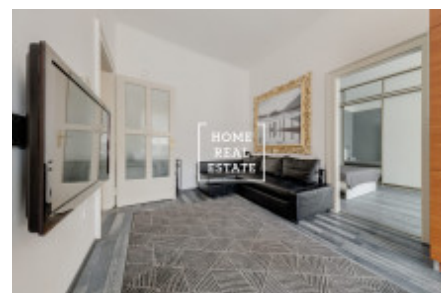

Аренда квартиры 2+kk, 55 m² - Růžová, Praha 1

ID	35577	Предложение	Аренда
Группа	2+kk	Меблированная	Меблированная
Локация	Růžová 947/8, Praha, 110 00, Hlavní město Praha	Форма собственности	Частная
Общая площадь	55 m ²	Город	Прага
Район	Praha 1	Городская часть	Nové Město
Статус	Реализовано		