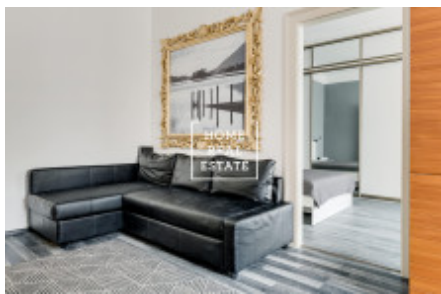

Аренда квартиры 2+kk, 55 m2 - Růžová, Praha 1

ID	35577
Предложение	Аренда
Группа	2+kk
Меблированная	Меблированная
Локация	Růžová 947/8, Praha, 110 00, Hlavní město Praha
Форма собственности	Частная
Общая площадь	55 m ²
Город	Прага
Район	Praha 1
Городская часть	Nové Město