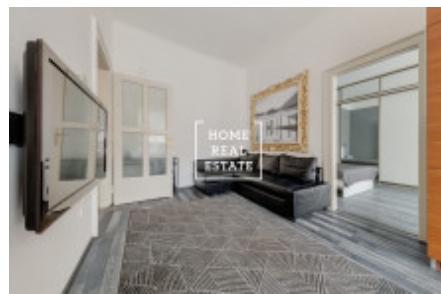

Аренда квартиры 2+kk, 55 m2 - Růžová, Praha 1

ID	35577
Предложение	Аренда
Группа	2+kk
Меблированная	Меблированная
Локация	Růžová 947/8, Praha, 110 00, Hlavní město Praha
Форма собственности	Частная
Общая площадь	55 m ²
Город	Прага
Район	Praha 1
Городская часть	Nové Město