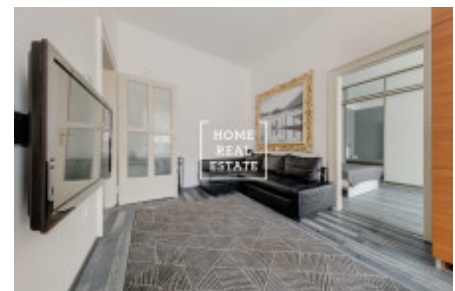

Аренда квартиры 2+kk, 55 m² - Růžová, Praha 1

ID	35577	Предложение	Аренда
Группа	2+kk	Меблированная	Меблированная
Локация	Růžová 947/8, Praha, 110 00, Hlavní město Praha	Форма собственности	Частная
Общая площадь	55 m ²	Город	Прага
Район	Praha 1	Городская часть	Nové Město
Статус	Реализовано		