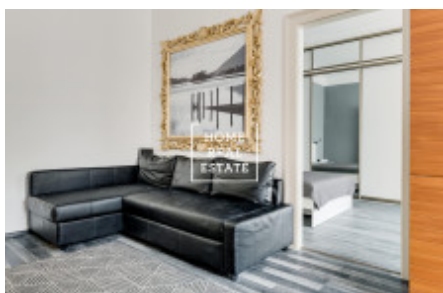

Аренда квартиры 2+kk, 55 m² - Růžová, Praha 1

ID	35577	Предложение	Аренда
Группа	2+kk	Меблированная	Меблированная
Локация	Růžová 947/8, Praha, 110 00, Hlavní město Praha	Форма собственности	Частная
Общая площадь	55 m ²	Город	Прага
Район	Praha 1	Городская часть	Nové Město
Статус	Реализовано		