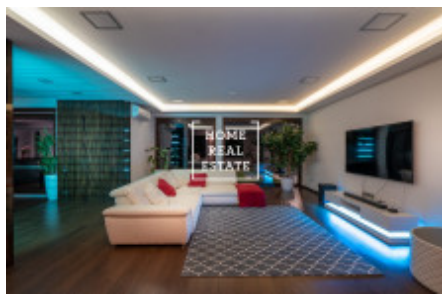

Продажа дома семейный, 305 m2 - Pod Karličkou

ID	35561	Предложение	Продажа
Группа	Семейный	Локация	Pod Karličkou
Форма собственности	Частная	Общая площадь	305 m ²
Город	Прага	Городская часть	Strašnice
Статус	Реализовано		