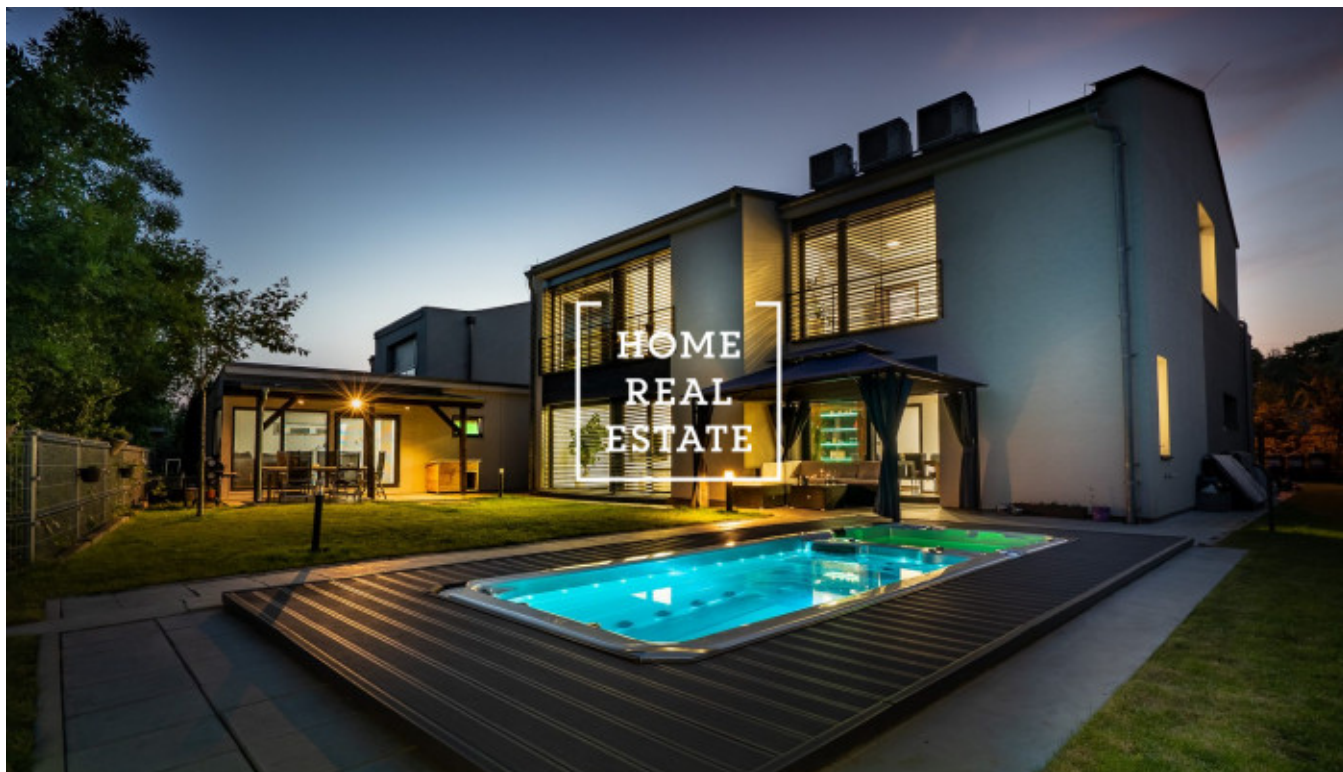

Продажа дома семейный, 305 m2 - Pod Karličkou

ID	35561	Предложение	Продажа
Группа	Семейный	Локация	Pod Karličkou
Форма собственности	Частная	Общая площадь	305 m ²
Город	Прага	Городская часть	Strašnice
Статус	Реализовано		