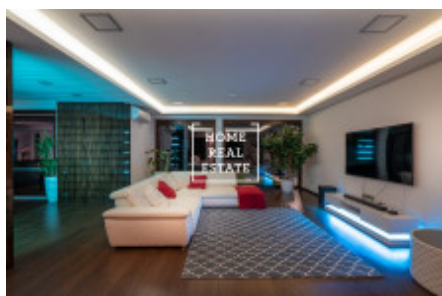

Продажа дома семейный, 305 m2 - Pod Karličkou

ID	35561	Предложение	Продажа
Группа	Семейный	Локация	Pod Karličkou
Форма собственности	Частная	Общая площадь	305 m ²
Город	Прага	Городская часть	Strašnice
Статус	Реализовано		