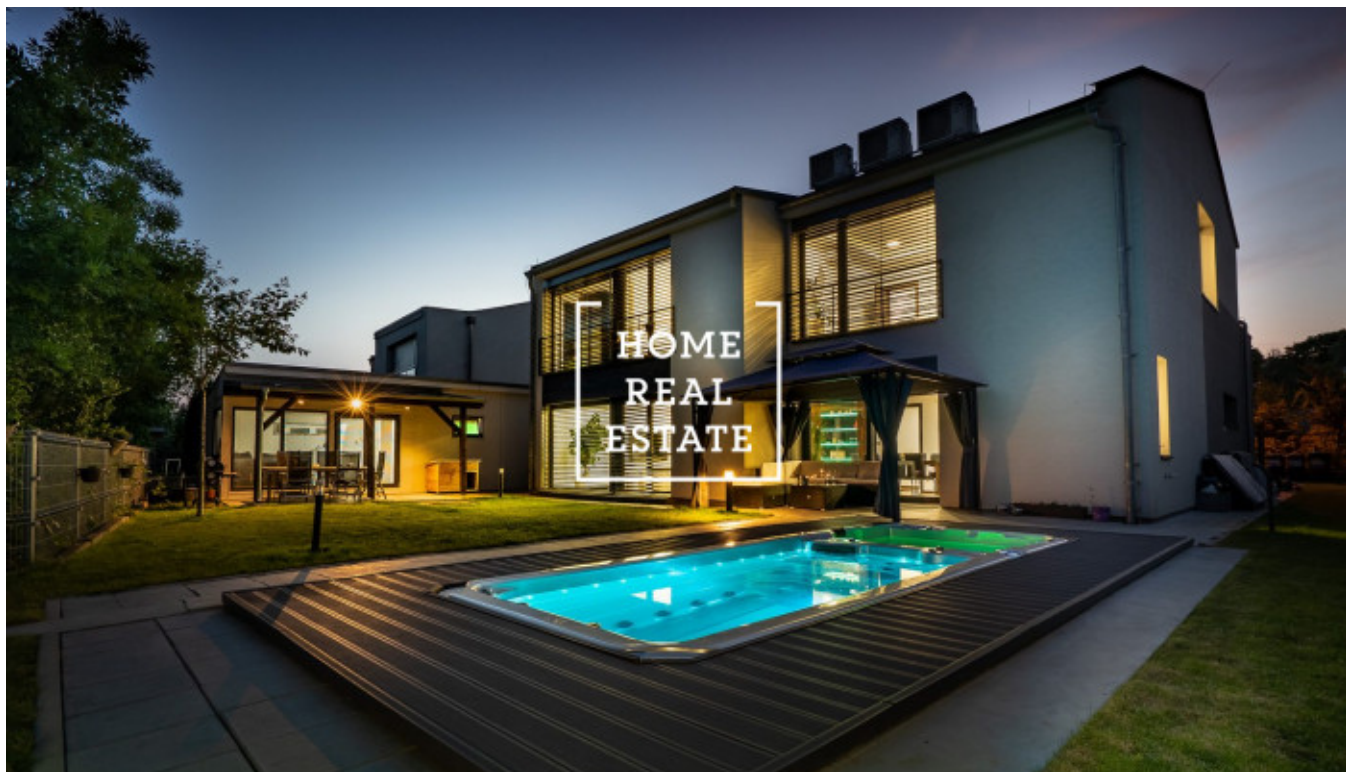

Продажа дома семейный, 305 m2 - Pod Karličkou

ID	35561	Предложение	Продажа
Группа	Семейный	Локация	Pod Karličkou
Форма собственности	Частная	Общая площадь	305 m ²
Город	Прага	Городская часть	Strašnice
Статус	Реализовано		