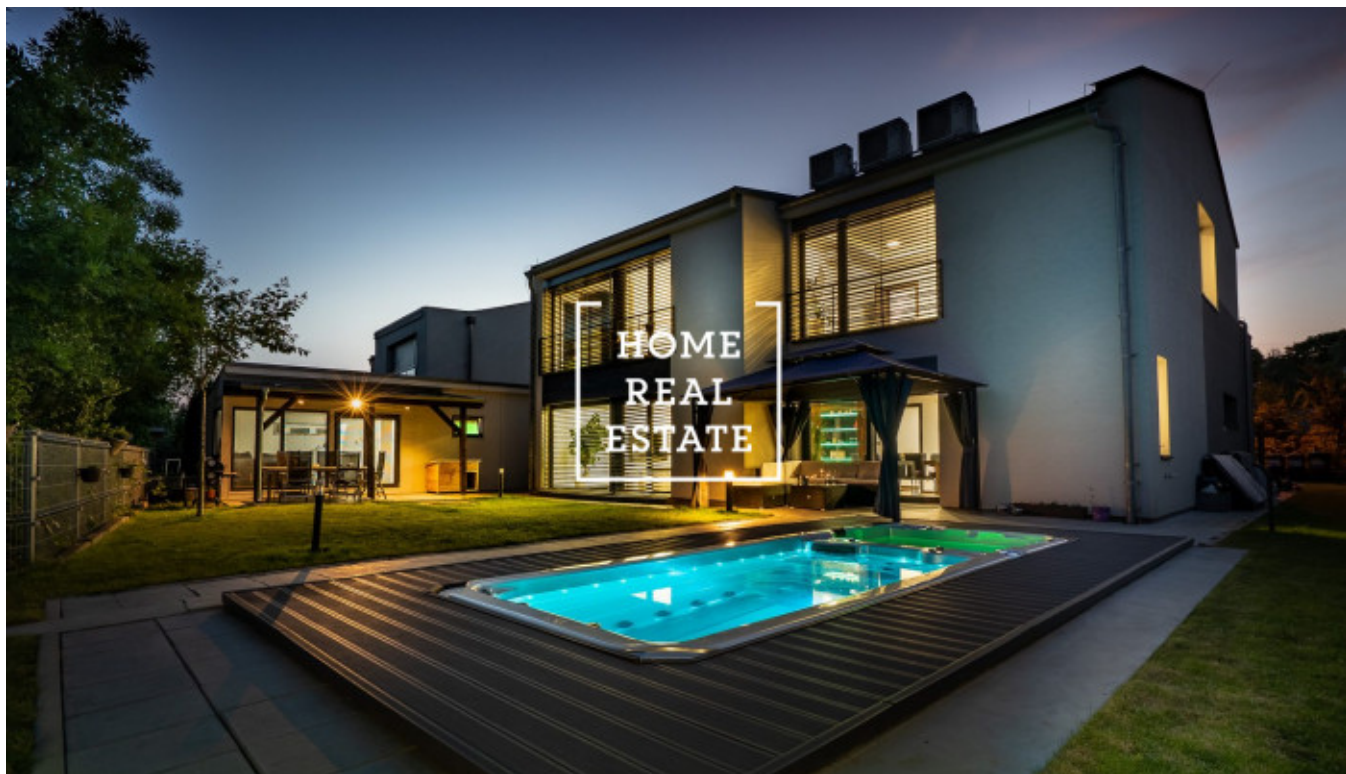

Продажа дома семейный, 305 m2 - Pod Karličkou

ID	35561	Предложение	Продажа
Группа	Семейный	Локация	Pod Karličkou
Форма собственности	Частная	Общая площадь	305 m ²
Город	Прага	Городская часть	Strašnice
Статус	Реализовано		