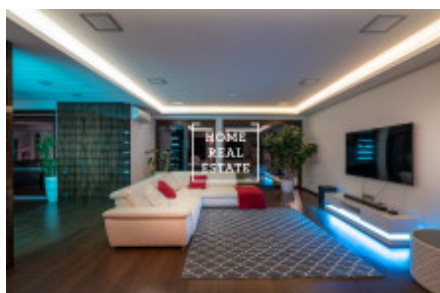

Продажа дома семейный, 305 m2 - Pod Karličkou

ID	35561	Предложение	Продажа
Группа	Семейный	Локация	Pod Karličkou
Форма собственности	Частная	Общая площадь	305 m ²
Город	Прага	Городская часть	Strašnice
Статус	Реализовано		