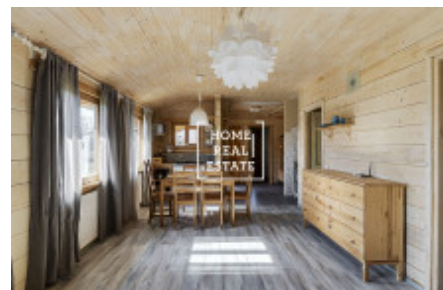

Продажа дома семейный, 65 m2

ID	35558	Предложение	Продажа
Группа	Семейный	Меблированная	Меблированная
Форма собственности	Частная	Общая площадь	65 m ²
Город	Прага	Статус	Реализовано