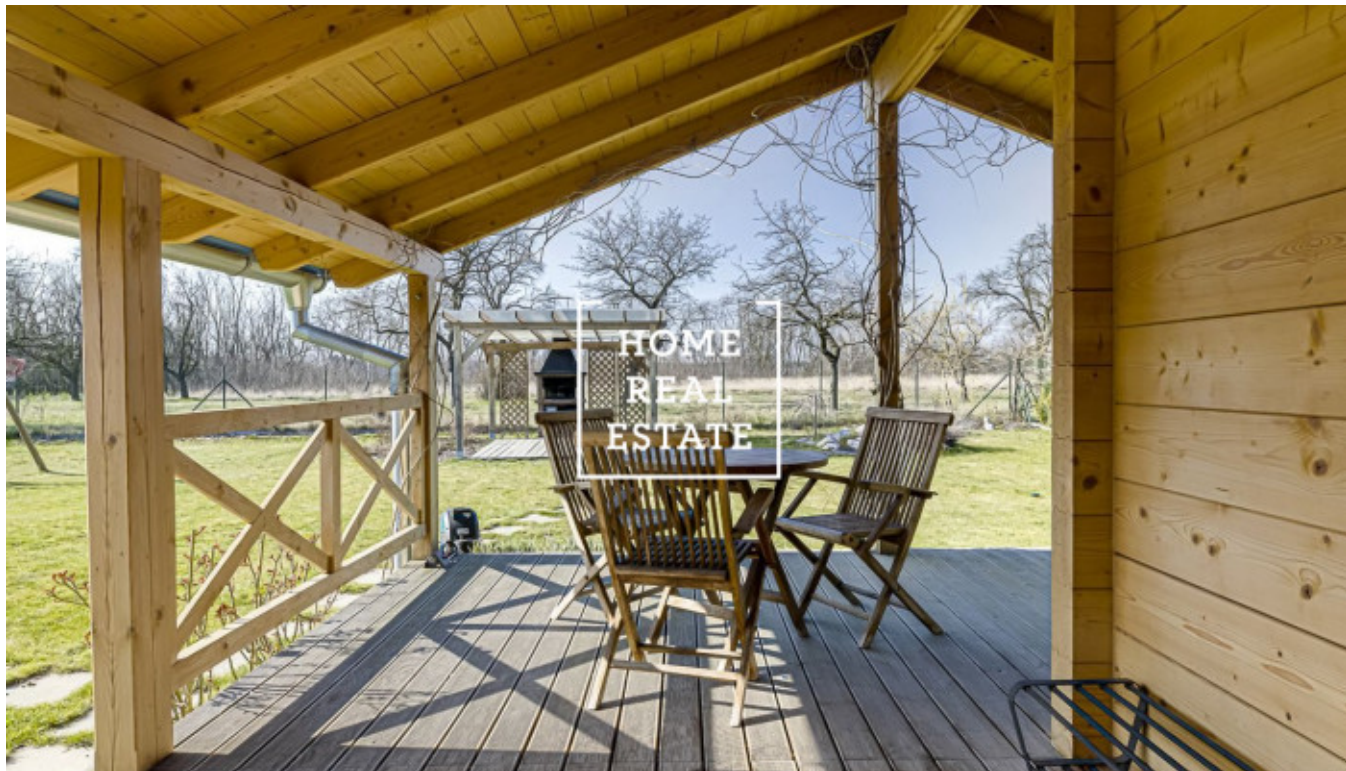

Продажа дома семейный, 65 m2

ID	35558	Предложение	Продажа
Группа	Семейный	Меблированная	Меблированная
Форма собственности	Частная	Общая площадь	65 m ²
Город	Прага	Статус	Реализовано