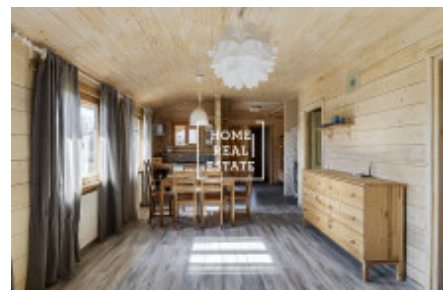

Продажа дома семейный, 65 m²

ID	35558	Предложение	Продажа
Группа	Семейный	Меблированная	Меблированная
Форма собственности	Частная	Общая площадь	65 m ²
Город	Прага	Статус	Реализовано