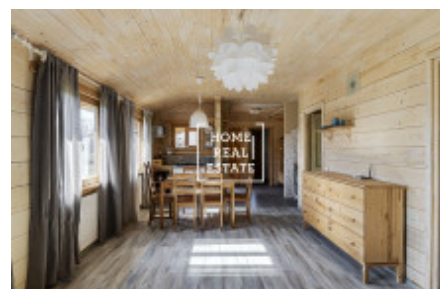

## Продажа дома семейный, 65 m<sup>2</sup>

ID	<a href="#">35558</a>	Предложение	Продажа
Группа	Семейный	Меблированная	Меблированная
Форма собственности	Частная	Общая площадь	65 m <sup>2</sup>
Город	<a href="#">Прага</a>	Статус	Реализовано