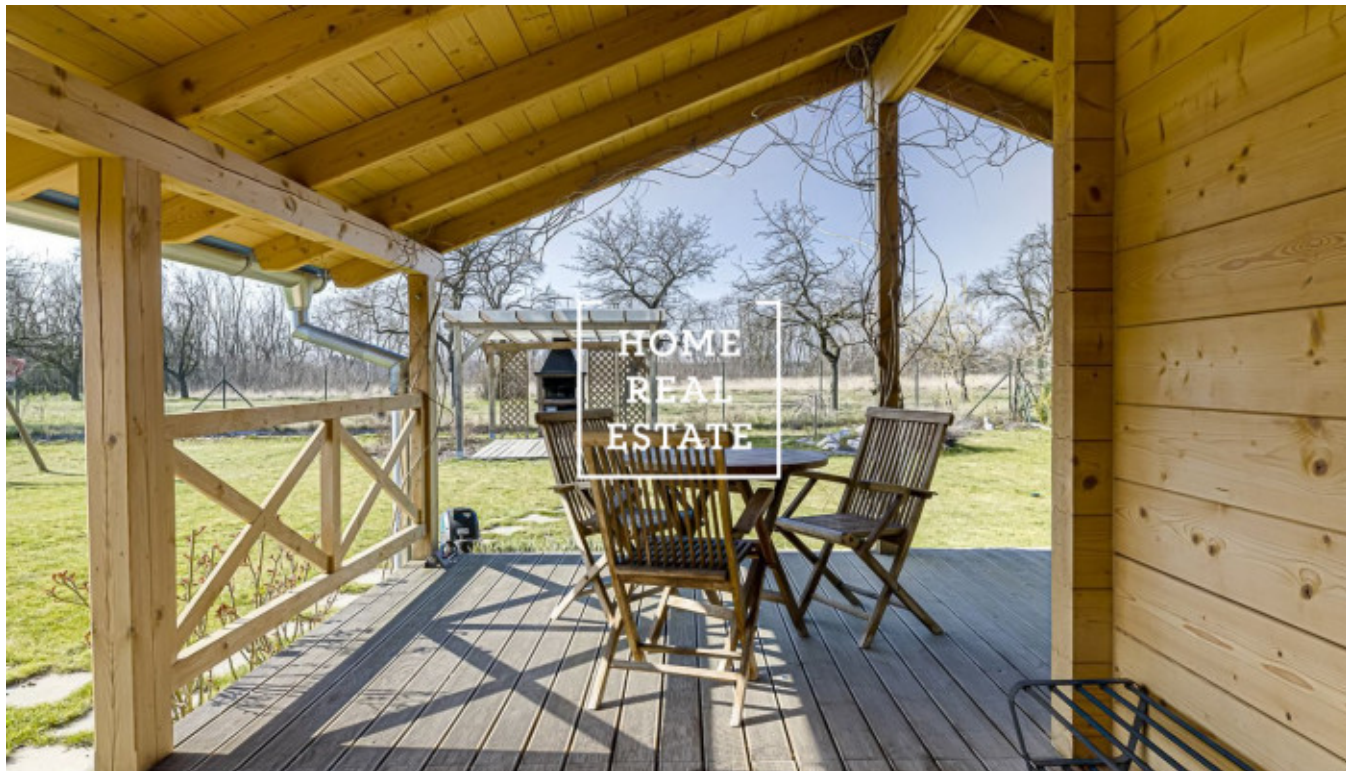

Продажа дома семейный, 65 m²

ID	35558	Предложение	Продажа
Группа	Семейный	Меблированная	Меблированная
Форма собственности	Частная	Общая площадь	65 m ²
Город	Прага	Статус	Реализовано