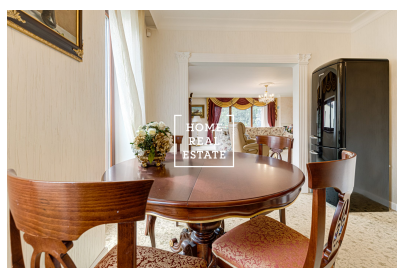

HOME
REAL
ESTATE

Продажа дома вилла, 259 m² - Na Zeleném Vršku

**HOME
REAL
ESTATE**

ID
Предложение
Группа
Меблированная
Форма собственности
Общая площадь
Парковка
Город

[35554](#)
Продажа
Вилла
Меблированная
Частная
259 m²
Да
[Прага](#)