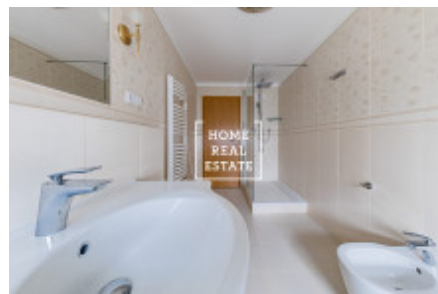

## Продажа дома семейный, 259 m<sup>2</sup> - Na Zeleném Vršku

ID	<a href="#">35552</a>	Предложение	Продажа
Группа	Семейный	Меблированная	Меблированная
Форма собственности	Частная	Общая площадь	259 m <sup>2</sup>
Город	<a href="#">Прага</a>	Статус	Реализовано