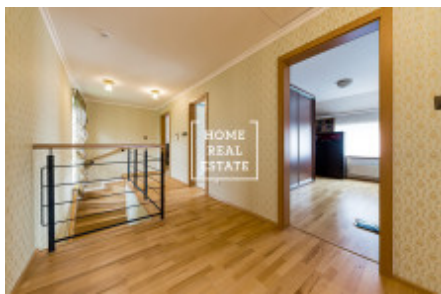

Продажа дома семейный, 259 m² - Na Zeleném Vršku

ID	35552	Предложение	Продажа
Группа	Семейный	Меблированная	Меблированная
Форма собственности	Частная	Общая площадь	259 m ²
Город	Прага	Статус	Реализовано