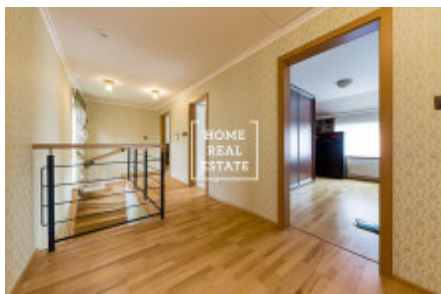

## Продажа дома семейный, 259 m<sup>2</sup> - Na Zeleném Vršku

ID	<a href="#">35552</a>	Предложение	Продажа
Группа	Семейный	Меблированная	Меблированная
Форма собственности	Частная	Общая площадь	259 m <sup>2</sup>
Город	<a href="#">Прага</a>	Статус	Реализовано