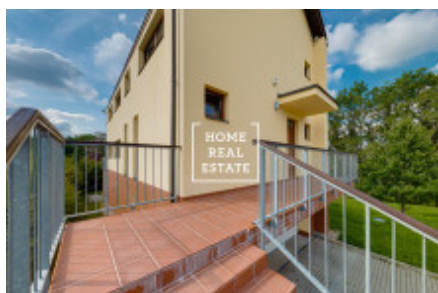

Продажа дома семейный, 259 m² - Na Zeleném Vršku

ID	35552	Предложение	Продажа
Группа	Семейный	Меблированная	Меблированная
Форма собственности	Частная	Общая площадь	259 m ²
Город	Прага	Статус	Реализовано