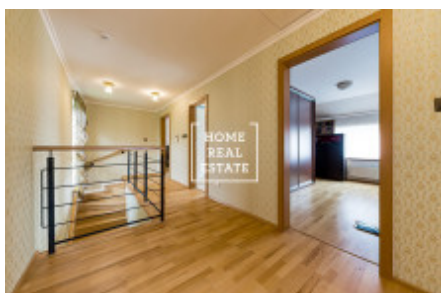

Продажа дома семейный, 259 m² - Na Zeleném Vršku

ID	35552	Предложение	Продажа
Группа	Семейный	Меблированная	Меблированная
Форма собственности	Частная	Общая площадь	259 m ²
Город	Прага	Статус	Реализовано