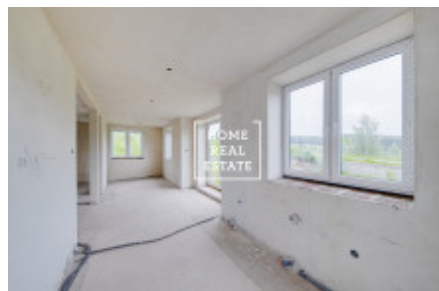

Продажа дома семейный, 200 m2 - Konojedy

ID	35549	Предложение	Продажа
Группа	Семейный	Меблированная	Частично меблированная
Форма собственности	Частная	Общая площадь	200 m ²
Парковка	Да	Город	Прага
Статус	Реализовано		