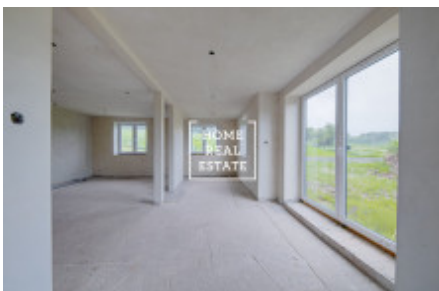

Продажа дома семейный, 200 m2 - Konojedy

ID	35549	Предложение	Продажа
Группа	Семейный	Меблированная	Частично меблированная
Форма собственности	Частная	Общая площадь	200 m ²
Парковка	Да	Город	Прага
Статус	Реализовано		