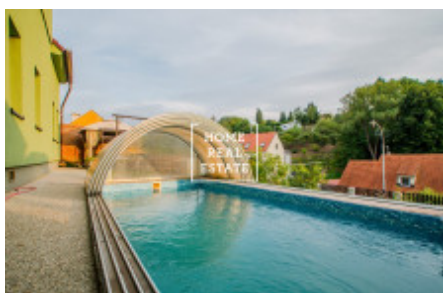

HOME
REAL
ESTATE

Продажа дома семейный, 450 m² - Lysolajské údolí, Praha 6

ID
Группа
Форма
собственности
Город
Городская часть

[35546](#)
Семейный
Частная
[Прага](#)
[Lysolaje](#)

Предложение
Меблированная
Общая площадь
Район
Статус

Продажа
Меблированная
450 m²
[Praha 6](#)
Реализовано