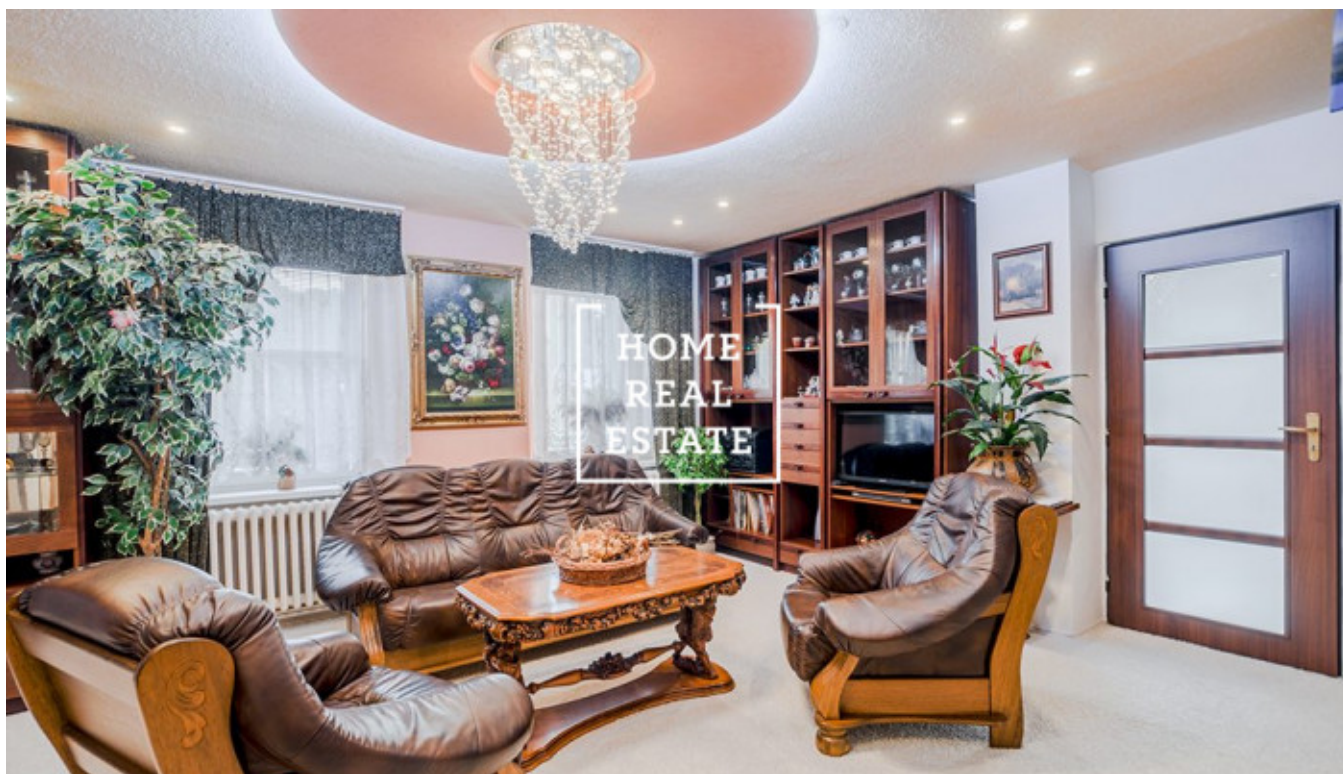

HOME
REAL
ESTATE

Продажа дома семейный, 450 m² - Lysolajské údolí, Praha 6

ID
Группа
Форма
собственности
Город
Городская часть

[35546](#)
Семейный
Частная
[Прага](#)
[Lysolaje](#)

Предложение
Меблированная
Общая площадь
Район
Статус