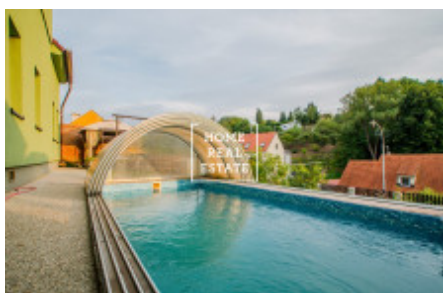

HOME
REAL
ESTATE

Продажа дома семейный, 450 m² - Lysolajské údolí, Praha 6

ID
Группа
Форма
собственности
Город
Городская часть

[35546](#)
Семейный
Частная
[Прага](#)
[Lysolaje](#)

Предложение
Меблированная
Общая площадь
Район
Статус