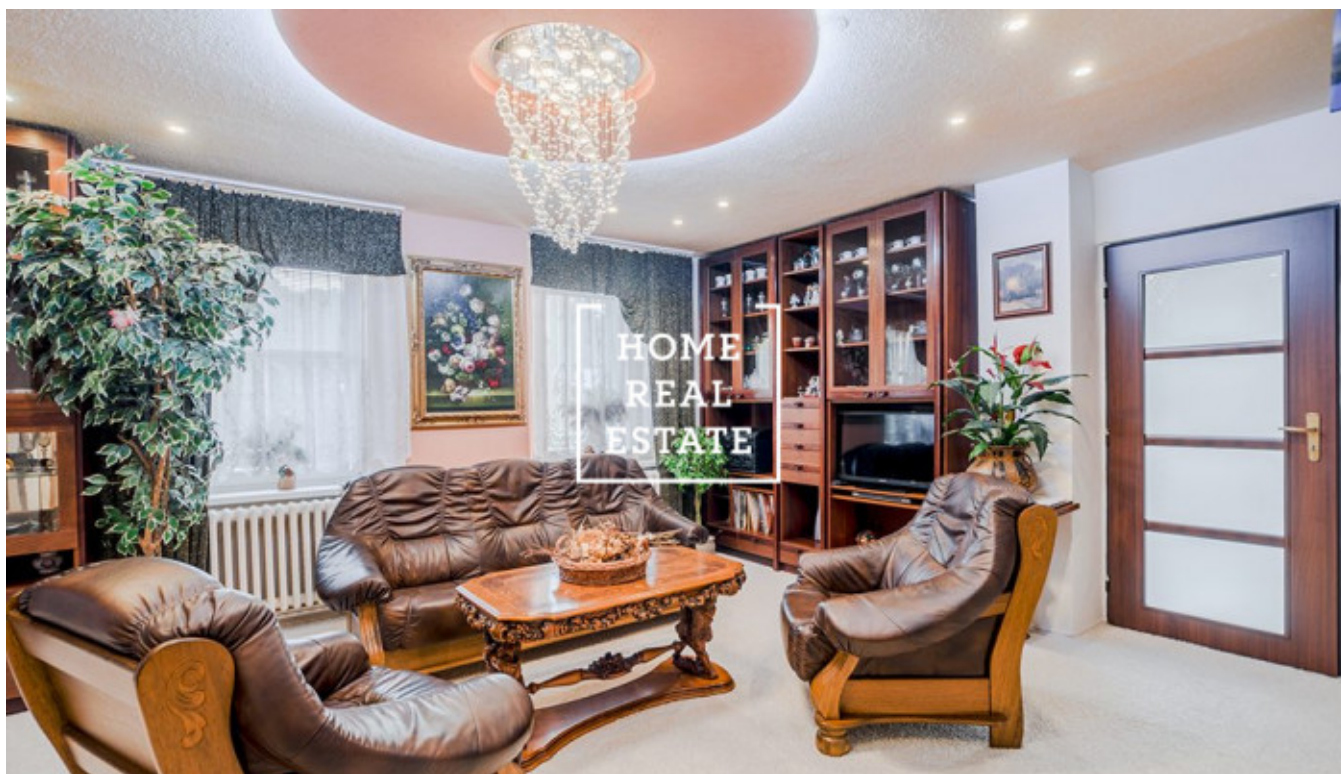

HOME
REAL
ESTATE

Продажа дома семейный, 450 m² - Lysolajské údolí, Praha 6

ID
Группа
Форма
собственности
Город
Городская часть

[35546](#)
Семейный
Частная
[Прага](#)
[Lysolaje](#)

Предложение
Меблированная
Общая площадь
Район
Статус