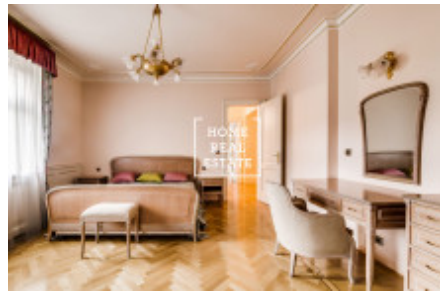

HOME
REAL
ESTATE

Аренда дома семейный, 294 m² - Hlinišťatech

ID	35532
Предложение	Аренда
Группа	Семейный
Меблированная	Меблированная
Локация	10120, 267 16 Vysoký Újezd, Чехия
Форма собственности	Частная
Общая площадь	294 m ²
Город	Прага