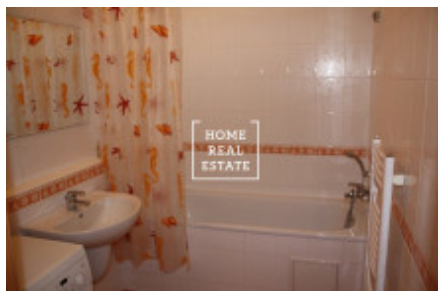

Аренда квартиры 2+kk, 61 m2 - Kovanecká, Praha 9

ID	35515	Предложение	Аренда
Группа	2+kk	Меблированная	Меблированная
Форма собственности	Частная	Общая площадь	61 m ²
Город	Прага	Район	Praha 9
Городская часть	Libeň	Статус	Реализовано