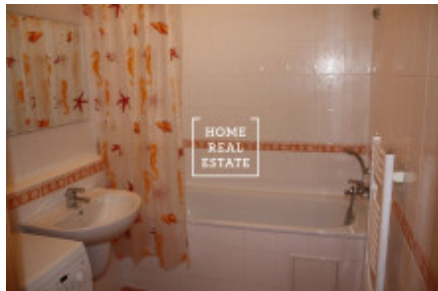

Аренда квартиры 2+kk, 61 m2 - Kovanecká, Praha 9

ID	35515	Предложение	Аренда
Группа	2+kk	Меблированная	Меблированная
Форма собственности	Частная	Общая площадь	61 m ²
Город	Прага	Район	Praha 9
Городская часть	Libeň	Статус	Реализовано