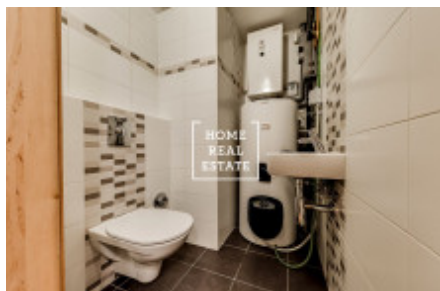

HOME
REAL
ESTATE

Аренда квартиры 4+kk, 114 m2 - Na Návsi, Praha 10