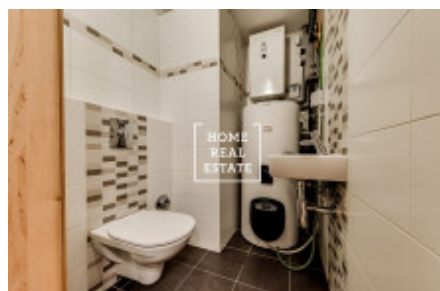

HOME
REAL
ESTATE

Аренда квартиры 4+kk, 114 m2 - Na Návsi, Praha 10

Агентство недвижимости «Home Real Estate» предлагает в аренду полностью меблированную четырехкомнатную квартиру (4+kk), общей площадью 114 кв. м. с террасой (89 кв. м.) и собственным двориком (103 кв. м.), расположенную на первом этаже жилого комплекса «Долни Мнехолупы IV», Прага 10 - Долни-Мнехолупы. Интерьер состоит из просторной гостиной с полностью оборудованной кухней, 3 отдельных спален (одна из них с собственной ванной), отдельного туалета, а также прихожей. В квартире установлена система теплого пола с рекуперацией тепла, а также электрический бойлер. На крыше дома установлены солнечные батареи. Окна выходят на юг и юго-восток. На участке есть баня с бассейном. Жилой комплекс Долни Мнехолупы IV, расположенный на охраняемой территории, за местным прудом, построен с использованием всех современных технологий и реализован в низкоэнергетическом стандарте. Внимание также было направлено на качество квартир, дабы обеспечить полную приватность и безопасность их жителей. Каждая из квартир имеет собственный балкон, террасу или небольшой участок. Вблизи расположена вся необходимая инфраструктура: супермаркеты, школы, детская площадка, футбольное поле, рестораны, мед. услуги, ТЦ Европарк, знаменитый гольфовый ареал Гостиварж, а также парк с таким же названием. Рядом с домом находится автобусная остановка Dolní Měcholupy. Железнодорожный вокзал Прага-Горни-Мнехолупы расположен в 7 минутах езды на автобусе. Отсюда можно добраться до центра города за 20 минут. Стоимость аренды: 40.000 крон + коммунальные платежи: 2.000 крон + счета за электричество: 2.500 крон + интернет: 500 крон. За дополнительную плату возможна установка сигнализации (около 700 крон). В стоимость входят два парковочных места и кладовая площадью 4 кв. м. в подземном гараже дома. Для получения дополнительной информации, пожалуйста, свяжитесь с нашим агентом по недвижимости или заполните форму ниже.