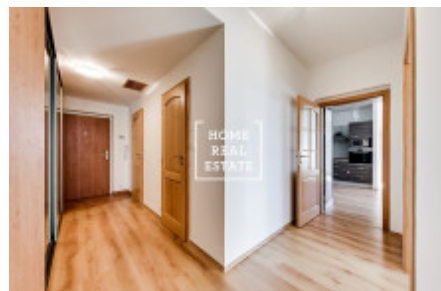

HOME
REAL
ESTATE

Аренда квартиры 4+kk, 114 m2 - Na Návsi, Praha 10