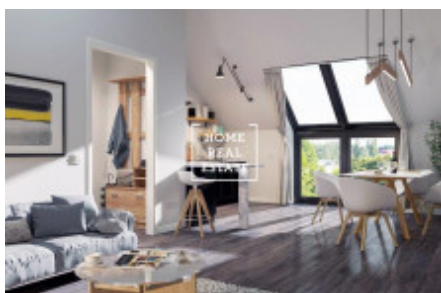

## Продажа квартиры 3+kk, 732 m<sup>2</sup> - Hokešovo náměstí, Praha 6

ID	<a href="#">35508</a>	Предложение	Продажа
Группа	3+kk	Форма собственности	Частная
Общая площадь	732 m <sup>2</sup>	Парковка	Да
Город	<a href="#">Прага</a>	Район	<a href="#">Praha 6</a>
Городская часть	<a href="#">Přední Kopanina</a>	Статус	Реализовано