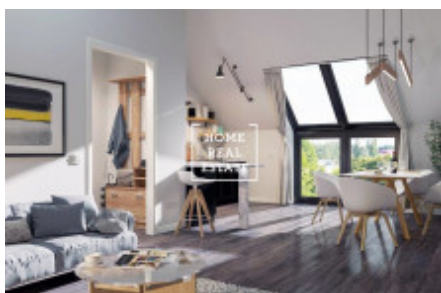

## Продажа квартиры 3+kk, 732 m<sup>2</sup> - Hořešovo náměstí, Praha 6

ID	<a href="#">35508</a>	Предложение	Продажа
Группа	3+kk	Форма собственности	Частная
Общая площадь	732 m <sup>2</sup>	Парковка	Да
Город	<a href="#">Прага</a>	Район	<a href="#">Praha 6</a>
Городская часть	<a href="#">Přední Kopanina</a>	Статус	Реализовано