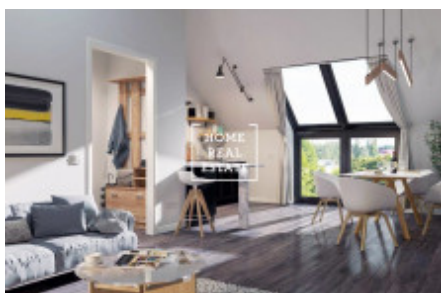

HOME
REAL
ESTATE

Продажа квартиры 3+kk, 732 m² - Hořešovo náměstí, Praha 6

ID	35508	Предложение	Продажа
Группа	3+kk	Форма собственности	Частная
Общая площадь	732 m ²	Парковка	Да
Город	Прага	Район	Praha 6
Городская часть	Přední Kopanina	Статус	Реализовано