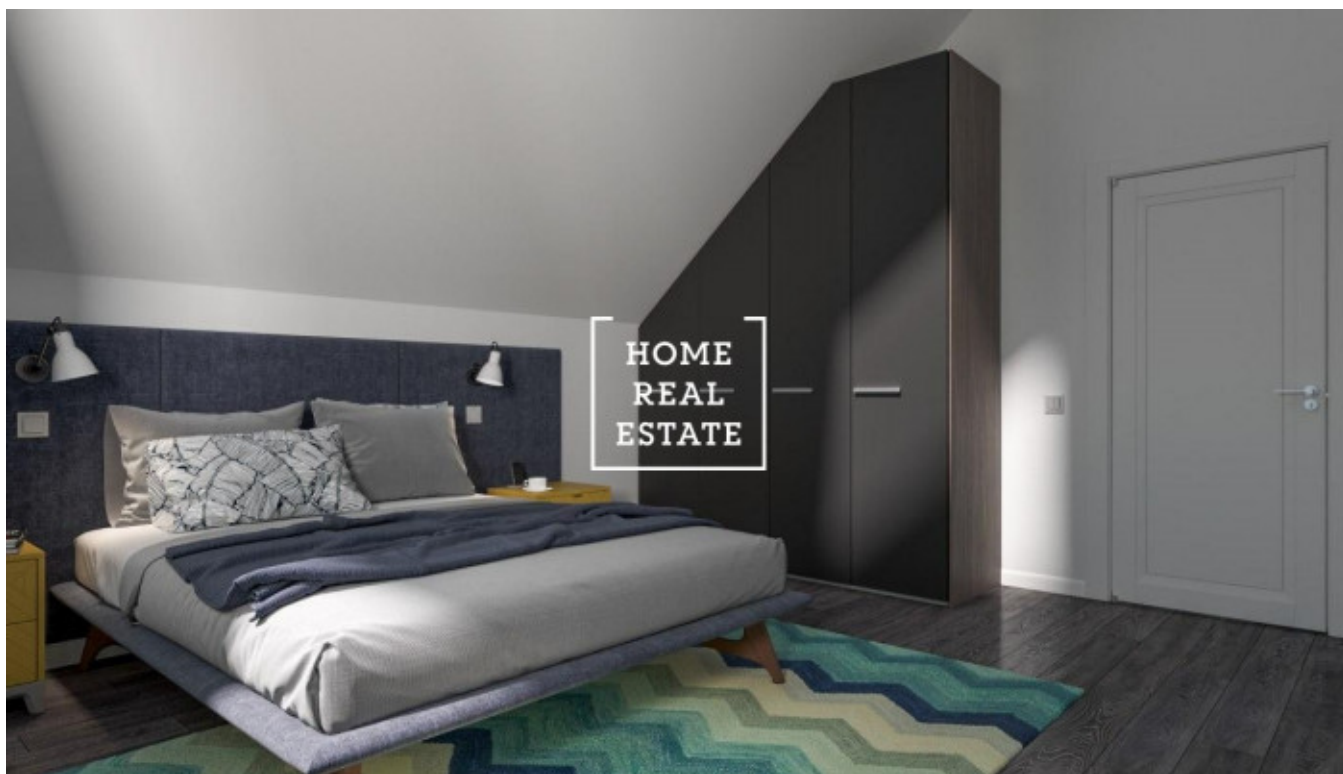

## Продажа квартиры 3+kk, 732 m<sup>2</sup> - Hořešovo náměstí, Praha 6

ID	<a href="#">35508</a>	Предложение	Продажа
Группа	3+kk	Форма собственности	Частная
Общая площадь	732 m <sup>2</sup>	Парковка	Да
Город	<a href="#">Прага</a>	Район	<a href="#">Praha 6</a>
Городская часть	<a href="#">Přední Kopanina</a>	Статус	Реализовано