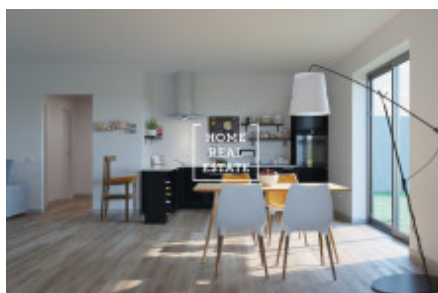

## Продажа квартиры 3+kk, 64 m<sup>2</sup> - Hokešovo náměstí, Praha 6

ID	<a href="#">35506</a>	Предложение	Продажа
Группа	3+kk	Форма собственности	Частная
Общая площадь	64 m <sup>2</sup>	Парковка	Да
Город	<a href="#">Прага</a>	Район	<a href="#">Praha 6</a>
Городская часть	<a href="#">Přední Kopanina</a>	Статус	Реализовано