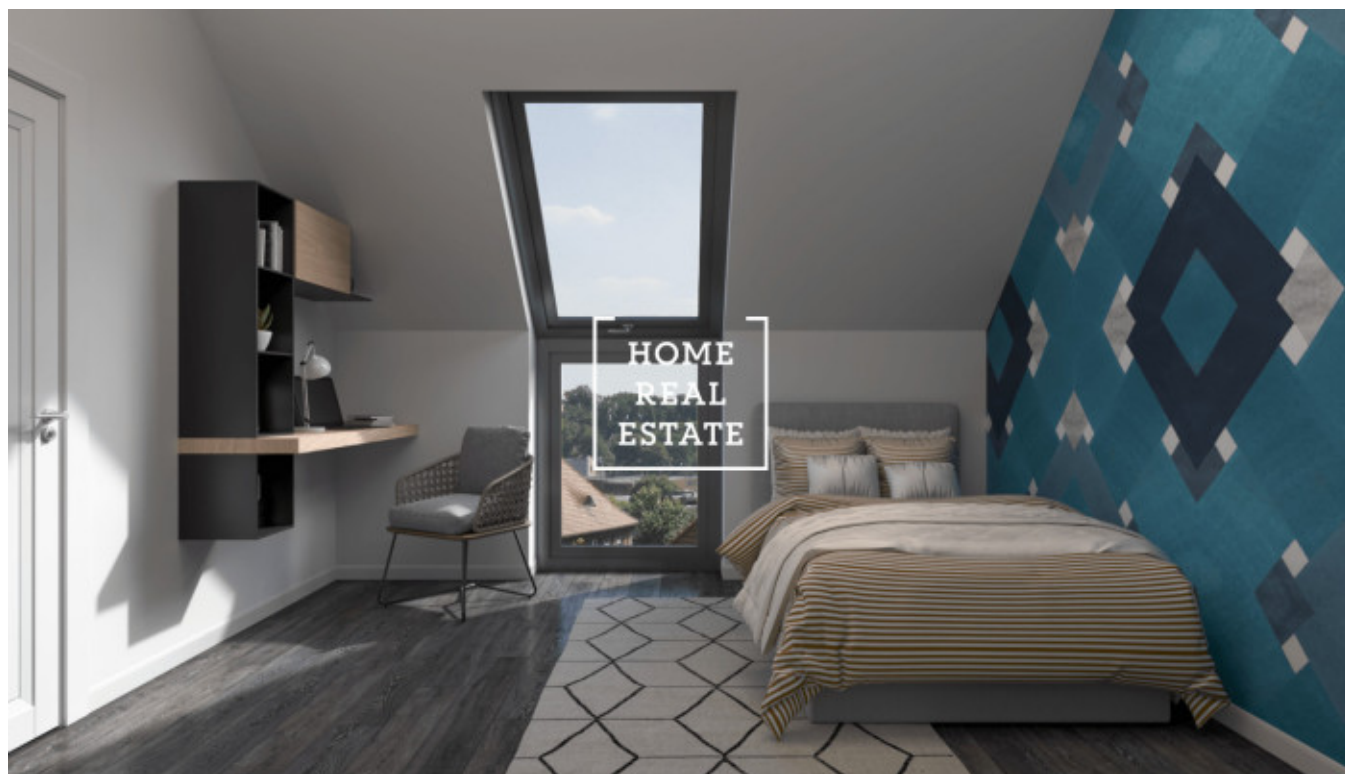

## Продажа квартиры 3+kk, 64 m<sup>2</sup> - Hokešovo náměstí, Praha 6

ID	<a href="#">35506</a>	Предложение	Продажа
Группа	3+kk	Форма собственности	Частная
Общая площадь	64 m <sup>2</sup>	Парковка	Да
Город	<a href="#">Прага</a>	Район	<a href="#">Praha 6</a>
Городская часть	<a href="#">Přední Kopanina</a>	Статус	Реализовано