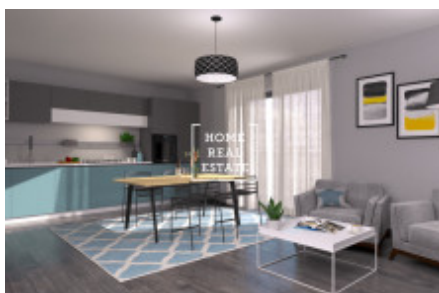

HOME
REAL
ESTATE

Продажа квартиры 3+kk, 683 m² - Hořešovo náměstí, Praha 6

ID	35505	Предложение	Продажа
Группа	3+kk	Форма собственности	Частная
Общая площадь	683 m ²	Парковка	Да
Город	Прага	Район	Praha 6
Городская часть	Přední Kopanina	Статус	Реализовано