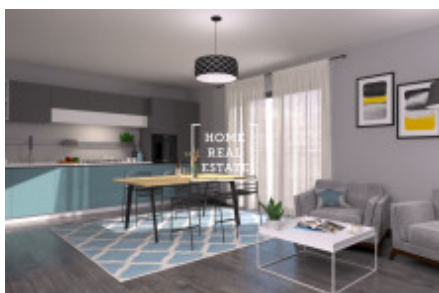

## Продажа квартиры 3+kk, 683 m<sup>2</sup> - Нокешово náměstí, Praha 6

ID	<a href="#">35505</a>	Предложение	Продажа
Группа	3+kk	Форма собственности	Частная
Общая площадь	683 m <sup>2</sup>	Парковка	Да
Город	<a href="#">Прага</a>	Район	<a href="#">Praha 6</a>
Городская часть	<a href="#">Přední Kopanina</a>	Статус	Реализовано