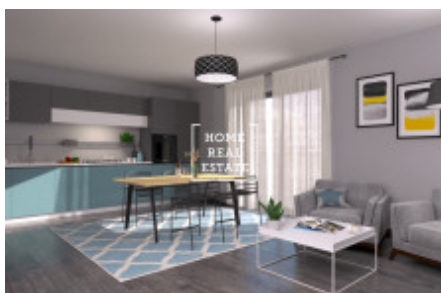

HOME
REAL
ESTATE

Продажа квартиры 3+kk, 683 m² - Нокешово náměstí, Praha 6

ID	35505	Предложение	Продажа
Группа	3+kk	Форма собственности	Частная
Общая площадь	683 m ²	Парковка	Да
Город	Прага	Район	Praha 6
Городская часть	Přední Kopanina	Статус	Реализовано