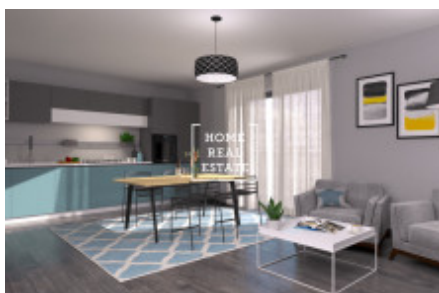

HOME
REAL
ESTATE

Продажа квартиры 3+kk, 683 m² - Нокешово náměstí, Praha 6

ID	35505	Предложение	Продажа
Группа	3+kk	Форма собственности	Частная
Общая площадь	683 m ²	Парковка	Да
Город	Прага	Район	Praha 6
Городская часть	Přední Kopanina	Статус	Реализовано