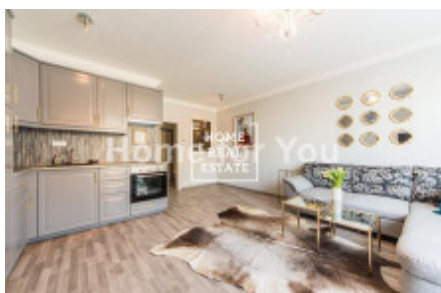

## Аренда квартиры 1+kk, 40 m2 - Budapešťská

ID	<a href="#">35504</a>
Предложение	Аренда
Группа	1+kk
Меблированная	Меблированная
Форма собственности	Частная
Общая площадь	40 m <sup>2</sup>
Город	<a href="#">Прага</a>
Городская часть	<a href="#">Hostivař</a>