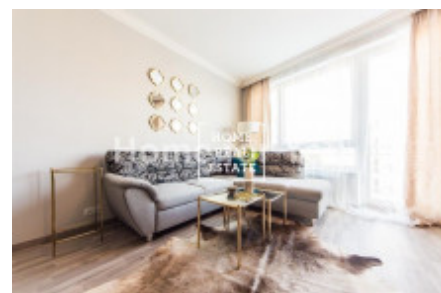

## Аренда квартиры 1+kk, 40 m2 - Budapešťská

ID	<a href="#">35504</a>
Предложение	Аренда
Группа	1+kk
Меблированная	Меблированная
Форма собственности	Частная
Общая площадь	40 m <sup>2</sup>
Город	<a href="#">Прага</a>
Городская часть	<a href="#">Hostivař</a>