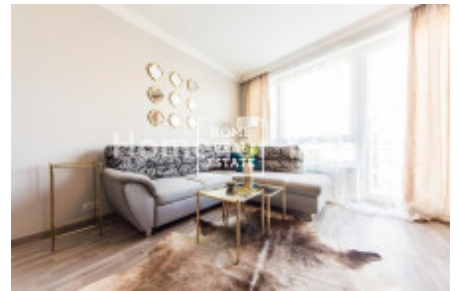

Аренда квартиры 1+kk, 40 m2 - Budapeřtřská

ID	35504	Предложение	Аренда
Группа	1+kk	Меблированная	Меблированная
Форма собственности	Частная	Общая площадь	40 m ²
Город	Прага	Городская часть	Hostivař
Статус	Реализовано		