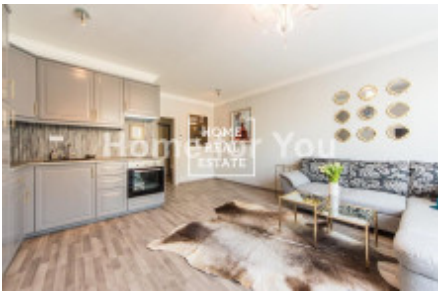

Аренда квартиры 1+kk, 40 m2 - Budapeřtřská

ID	35504	Предложение	Аренда
Группа	1+kk	Меблированная	Меблированная
Форма собственности	Частная	Общая площадь	40 m ²
Город	Прага	Городская часть	Hostivař
Статус	Реализовано		