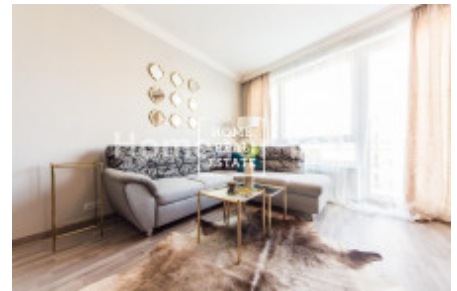

## Аренда квартиры 1+kk, 40 m2 - Budapeřtřská

|                     |                       |                 |                          |
|---------------------|-----------------------|-----------------|--------------------------|
| ID                  | <a href="#">35504</a> | Предложение     | Аренда                   |
| Группа              | 1+kk                  | Меблированная   | Меблированная            |
| Форма собственности | Частная               | Общая площадь   | 40 m <sup>2</sup>        |
| Город               | <a href="#">Прага</a> | Городская часть | <a href="#">Hostivař</a> |
| Статус              | Реализовано           |                 |                          |