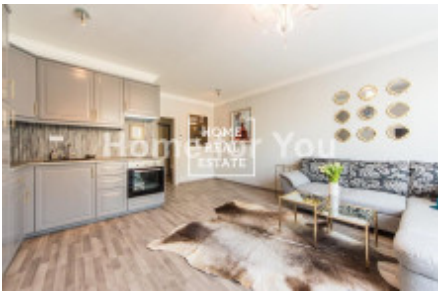

## Аренда квартиры 1+kk, 40 m2 - Budapeřtřská

|                     |                       |                 |                          |
|---------------------|-----------------------|-----------------|--------------------------|
| ID                  | <a href="#">35504</a> | Предложение     | Аренда                   |
| Группа              | 1+kk                  | Меблированная   | Меблированная            |
| Форма собственности | Частная               | Общая площадь   | 40 m <sup>2</sup>        |
| Город               | <a href="#">Прага</a> | Городская часть | <a href="#">Hostivař</a> |
| Статус              | Реализовано           |                 |                          |